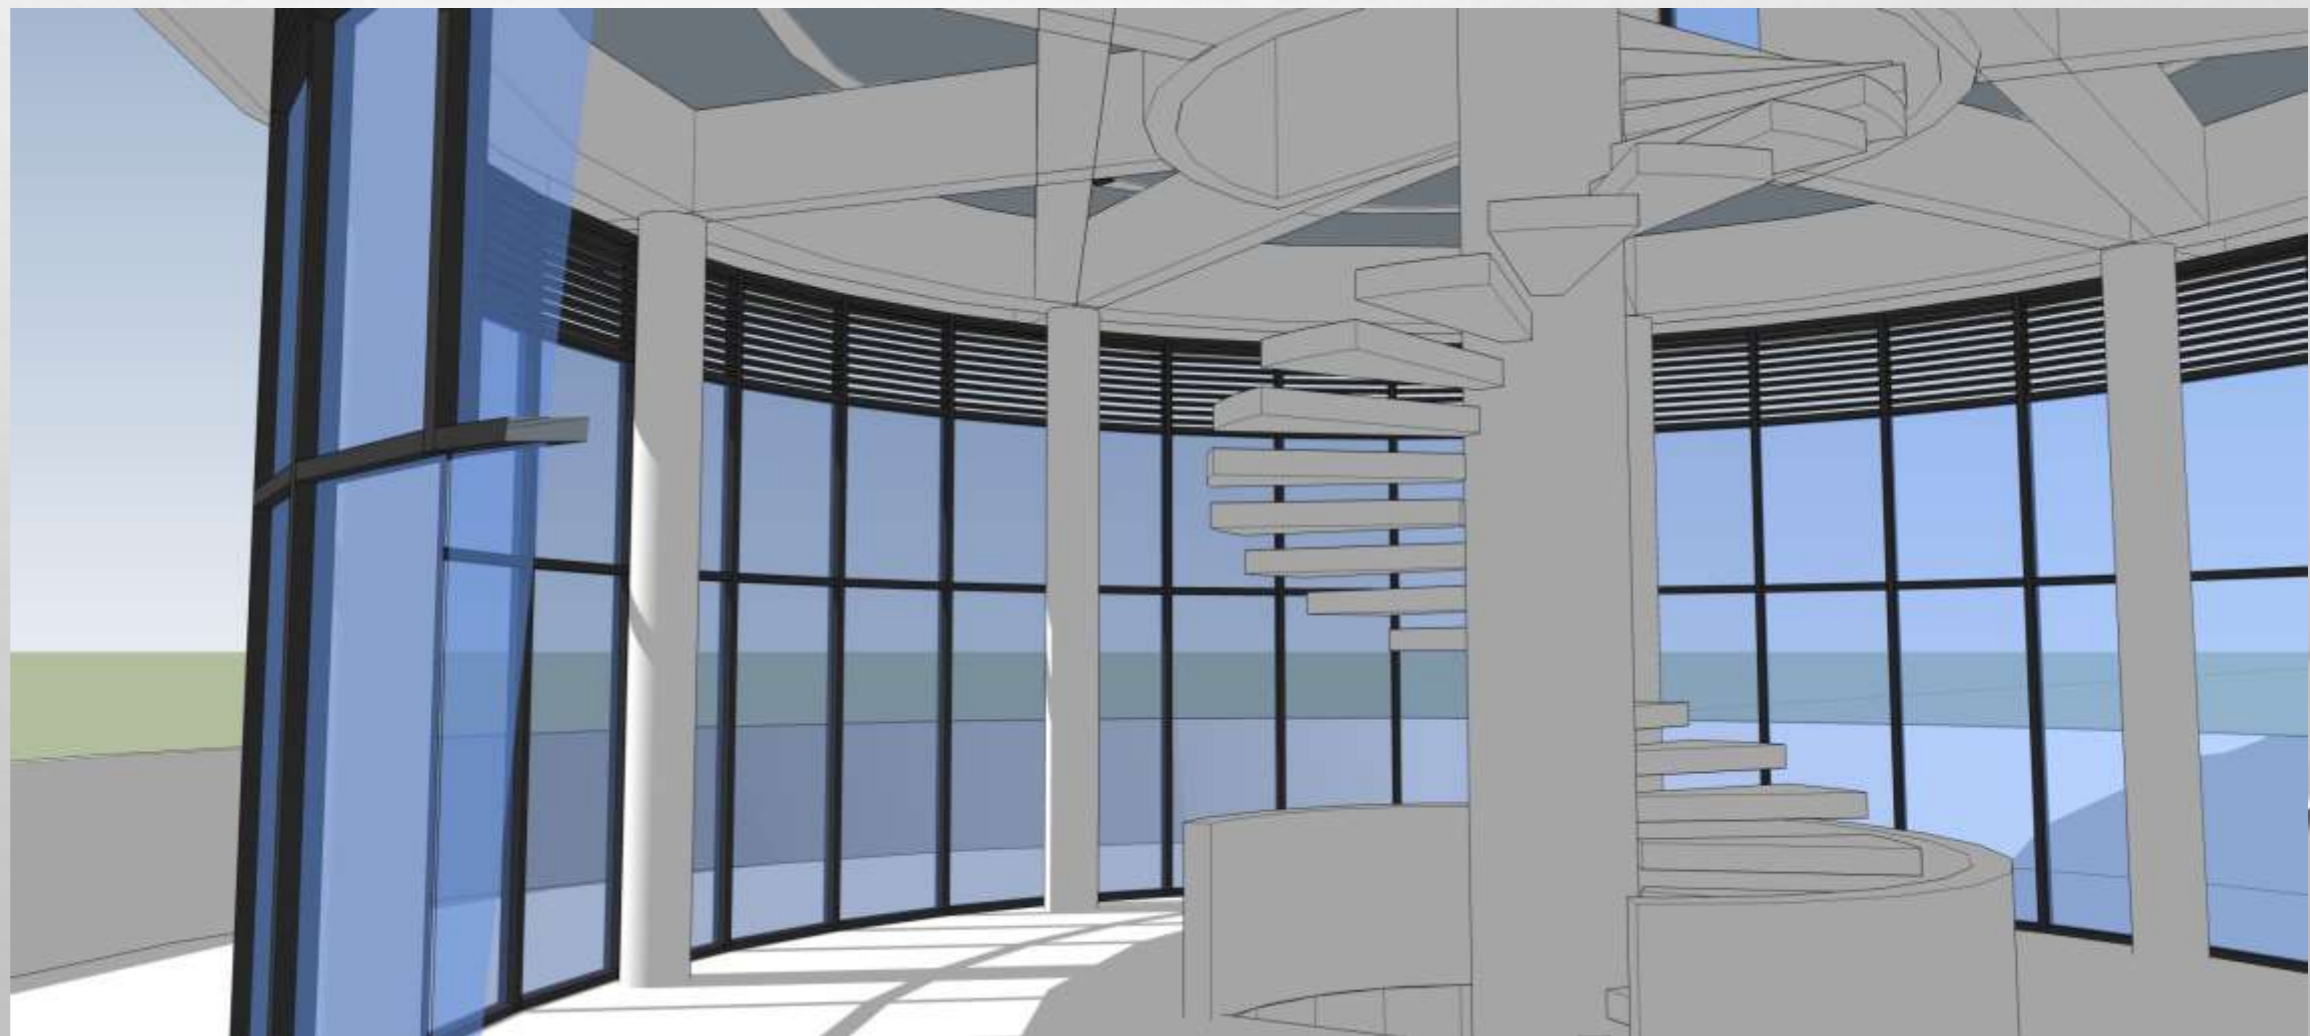

TAMPAK TANGGA DAN STRUKTUR BALOK LANTAI SATU

TAMPAK STRUKTUR BALOK DAN KOLOM LANTAI SATU

**TAMPAK PANGGUNG INDOOR DARI HALAMAN BELAKANG**

**TAMPAK STRUKTUR KOLOM, BALOK, DAN TANGGA LANTAI DUA**

**TAMPAK STRUKTUR KOLOM,BALOK,DAN TANGGA LANTAI DUA**

# DETAIL 3D STRUKTUR TUGU

STRUKTUR KOLOM DAN BALOK LANTAI SATU

**STRUKTUR KOLOM DAN BALOK LANTAI DUA**

STRUKTUR KOLOM DAN BALOK LANTAI TIGA

STRUKTUR KOLOM DAN BALOK LANTAI EMPAT

The background of the slide is a light gray gradient with several realistic water droplets of various sizes scattered across it, primarily concentrated in the top-left and bottom-right corners. The droplets have highlights and shadows, giving them a three-dimensional appearance.