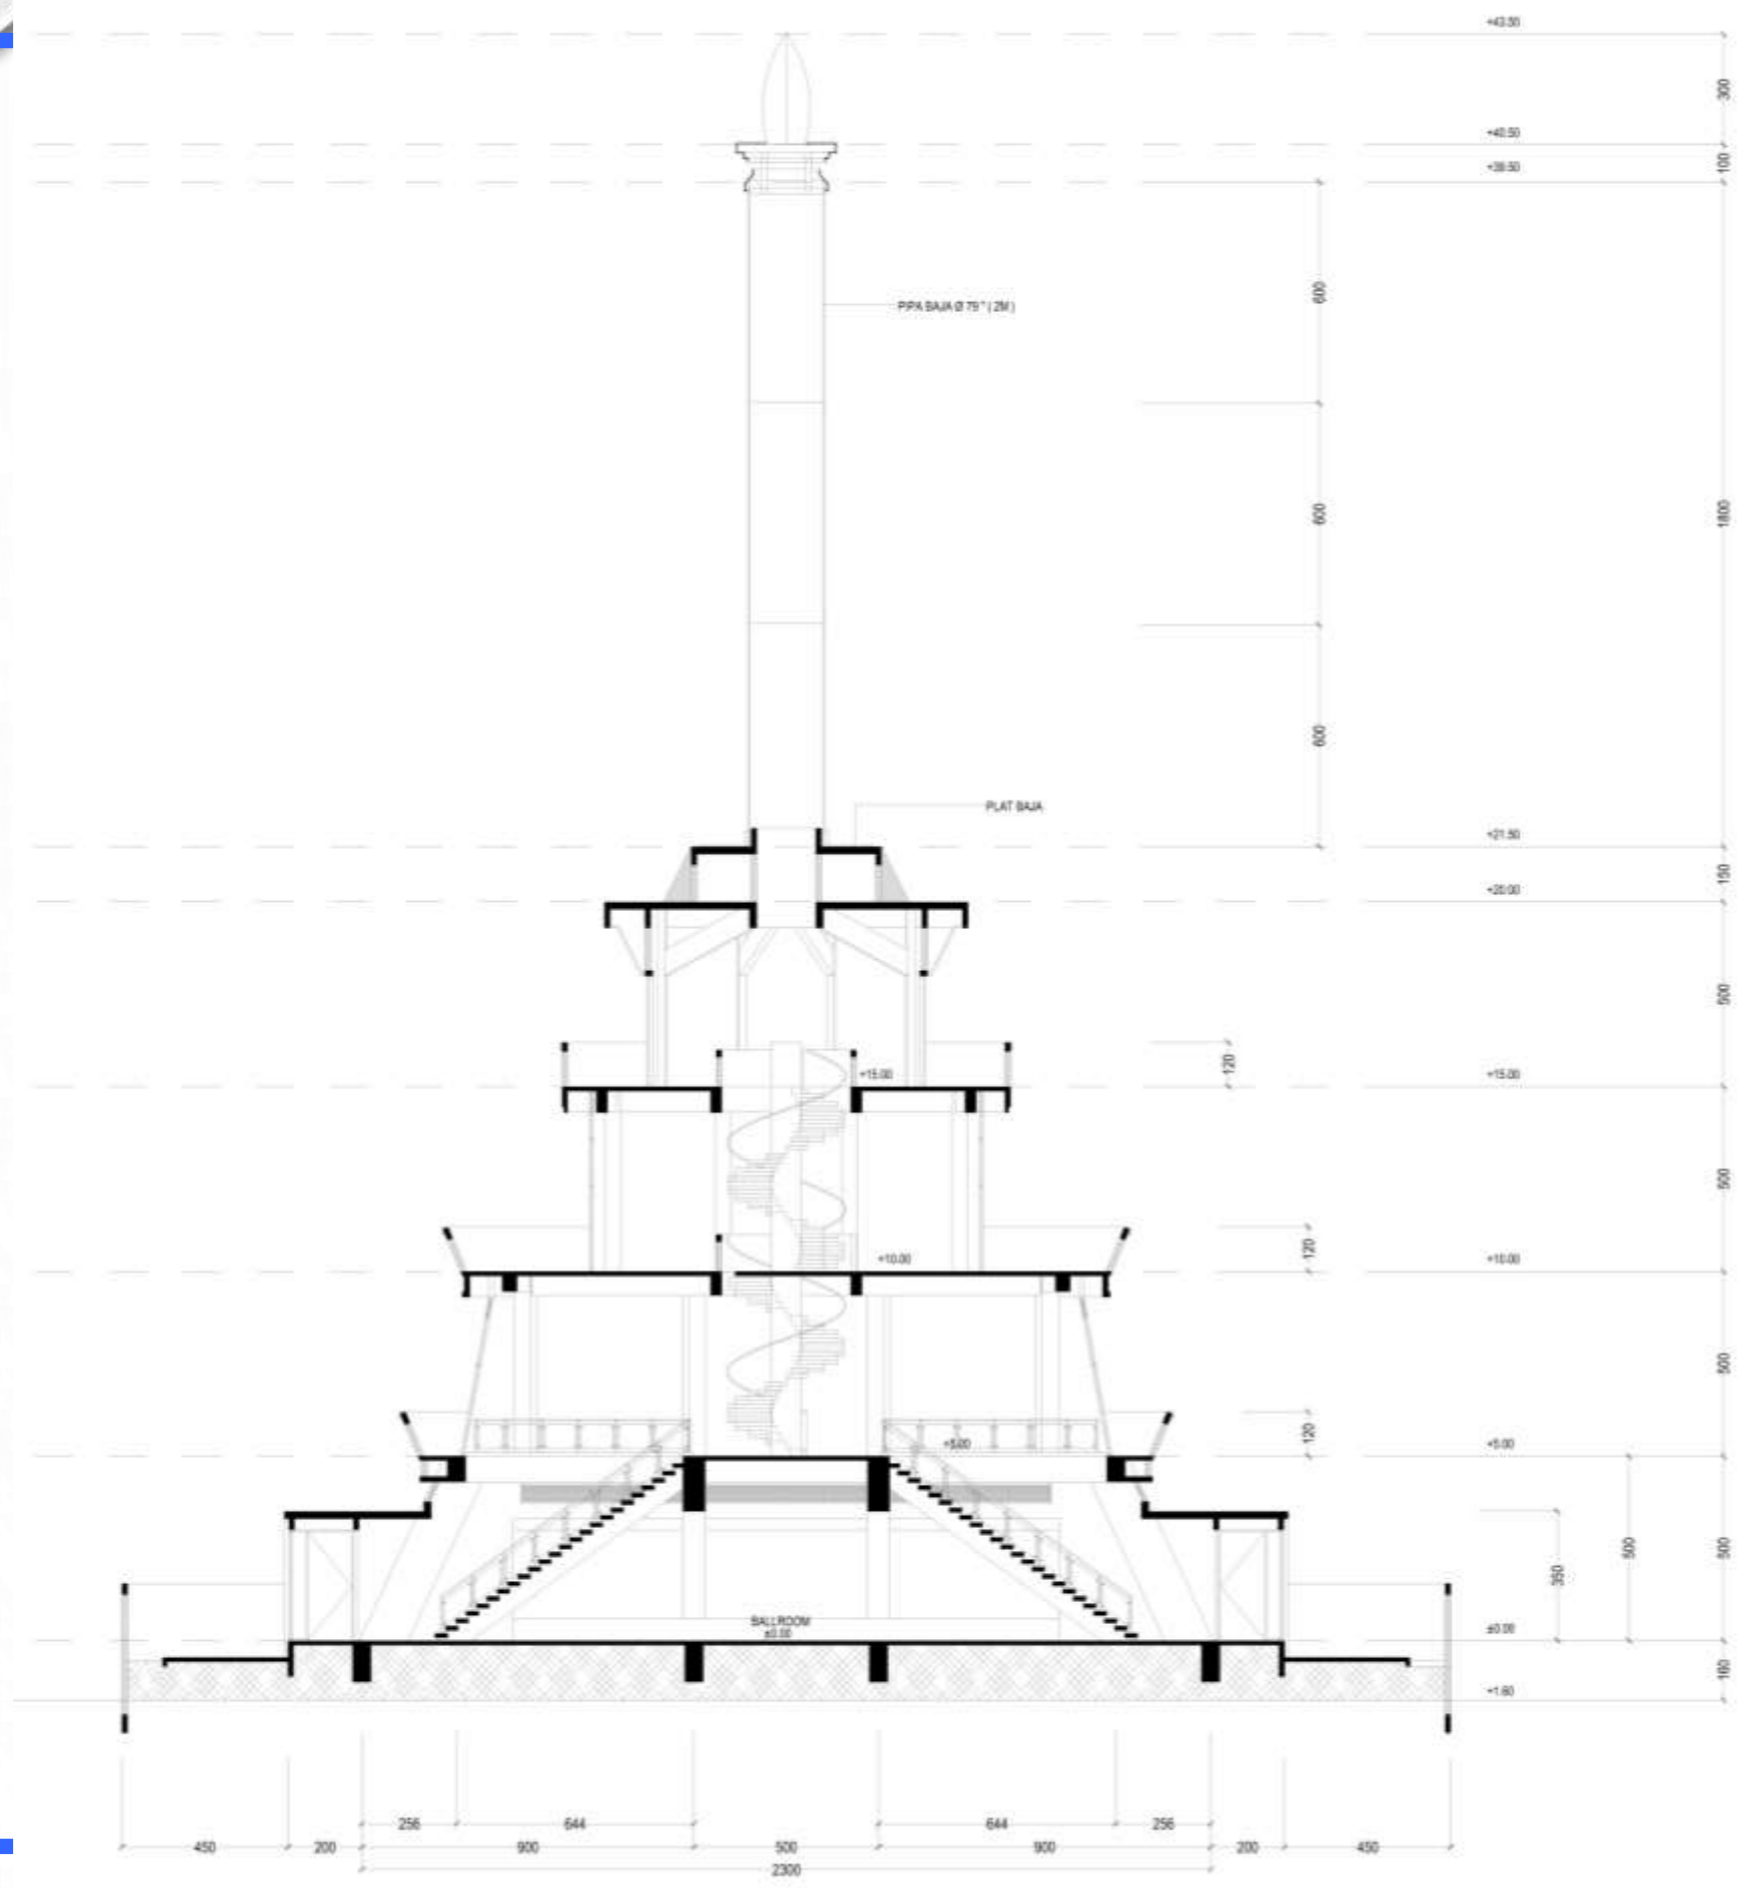

# SITE PLAN

DENAH LANTAI SATU

DENAH LANTAI DUA

**DENAH LANTAI TIGA**

**DENAH LANTAI EMPAT**

DENAH ROOF TOP

POTONGAN A

POTONGAN B

TAMPAK DEPAN

TAMPAK SAMPING

TAMPAK BELAKANG

TAMPAK TIGA DIMENSI

TAMPAK DEPAN TUGU

TAMPAK BELAKANG TUGU

TAMPAK KE ARAH PANGGUNG

TAMPAK KE ARAH PINTU MASUK UTAMA

TAMPAK TANGGA DAN STRUKTUR BALOK LANTAI SATU

TAMPAK STRUKTUR BALOK DAN KOLOM LANTAI SATU

**TAMPAK PANGGUNG INDOOR DARI HALAMAN BELAKANG**

**TAMPAK STRUKTUR KOLOM, BALOK, DAN TANGGA LANTAI DUA**

**TAMPAK STRUKTUR KOLOM,BALOK,DAN TANGGA LANTAI DUA**

**TAMPAK STRUKTUR KOLOM DAN BALOK LANTAI 4**