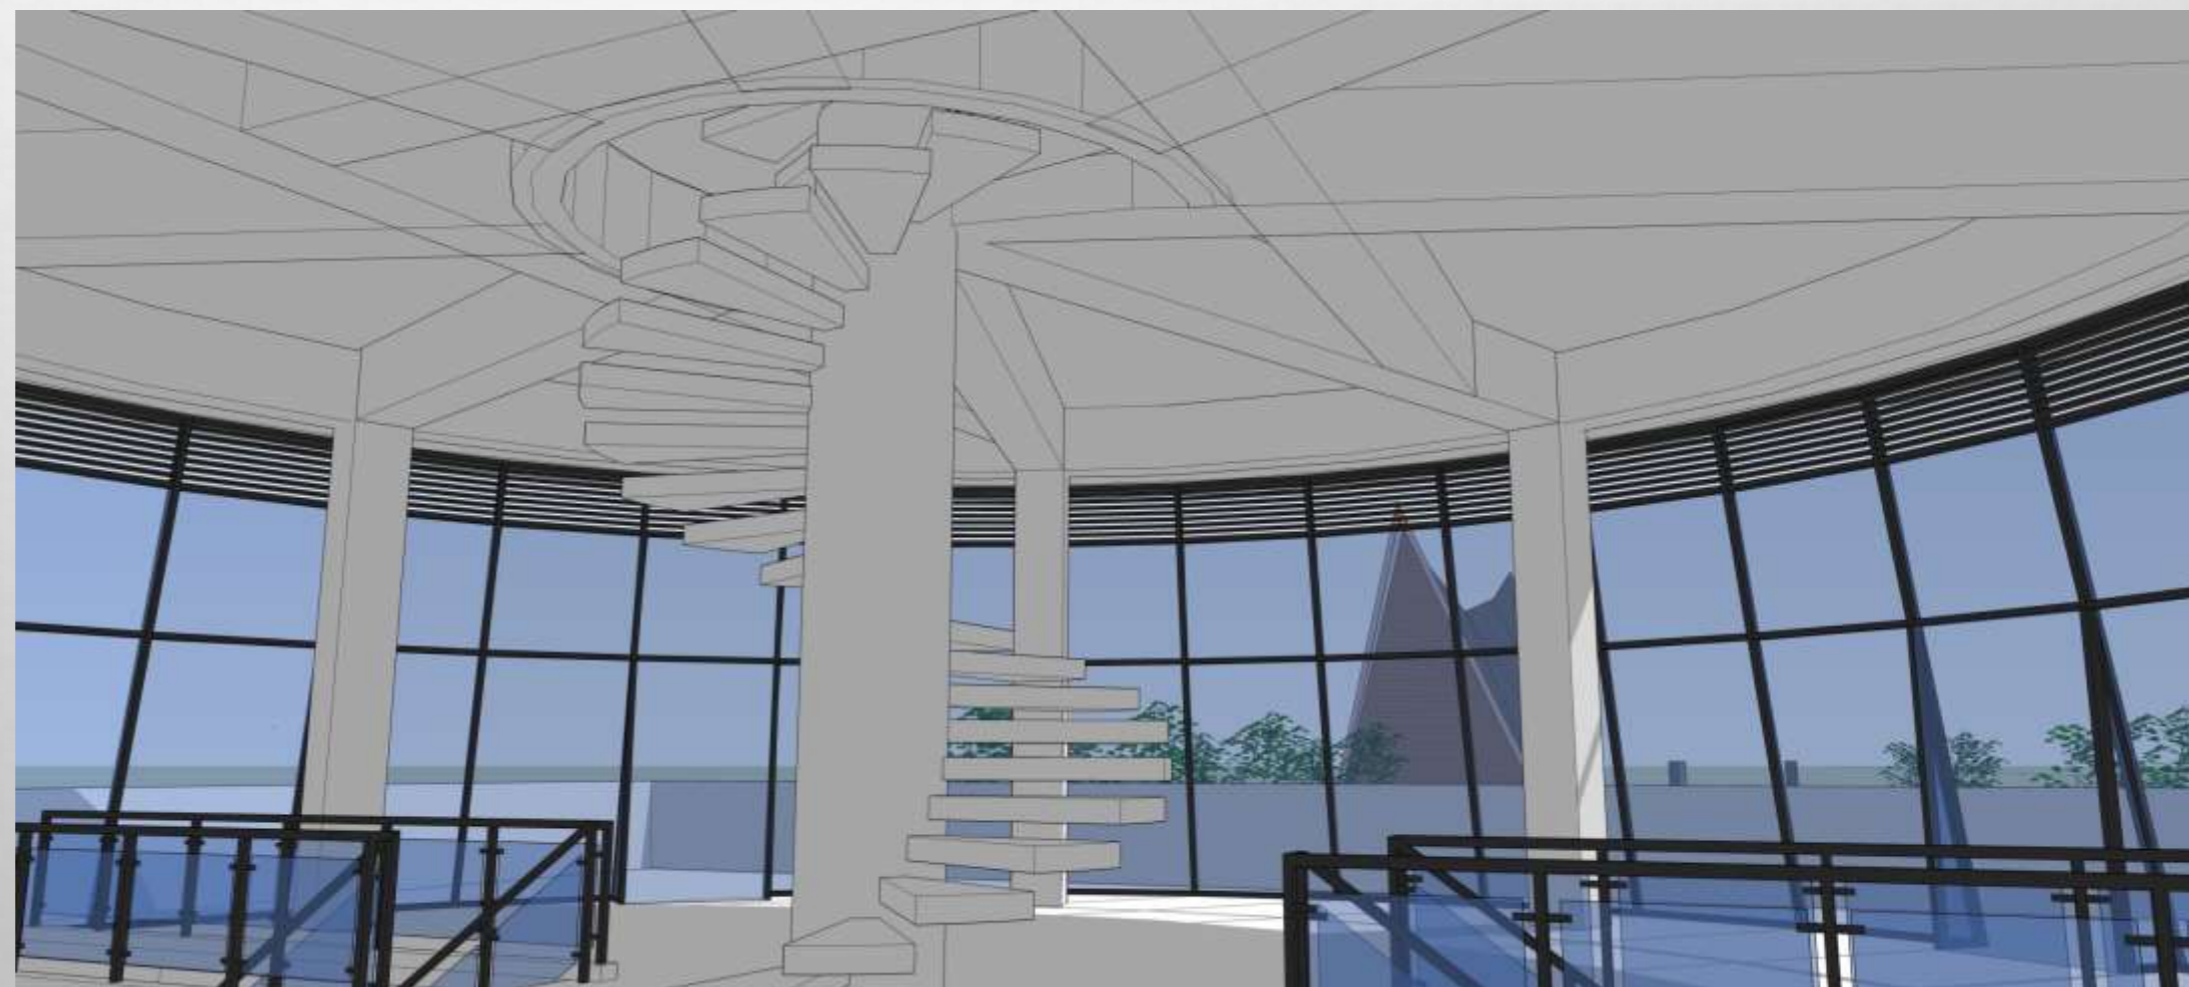

TAMPAK TANGGA DAN STRUKTUR BALOK LANTAI SATU

TAMPAK STRUKTUR BALOK DAN KOLOM LANTAI SATU

**TAMPAK PANGGUNG INDOOR DARI HALAMAN BELAKANG**

**TAMPAK STRUKTUR KOLOM, BALOK, DAN TANGGA LANTAI DUA**

**TAMPAK STRUKTUR KOLOM,BALOK,DAN TANGGA LANTAI DUA**

# DETAIL 3D STRUKTUR TUGU

STRUKTUR KOLOM DAN BALOK LANTAI SATU

**STRUKTUR KOLOM DAN BALOK LANTAI DUA**

STRUKTUR KOLOM DAN BALOK LANTAI TIGA

STRUKTUR KOLOM DAN BALOK LANTAI EMPAT

The background of the slide is a light gray gradient with several realistic water droplets of various sizes scattered across it, primarily concentrated in the top-left and bottom-right corners. The droplets have highlights and shadows, giving them a three-dimensional appearance.