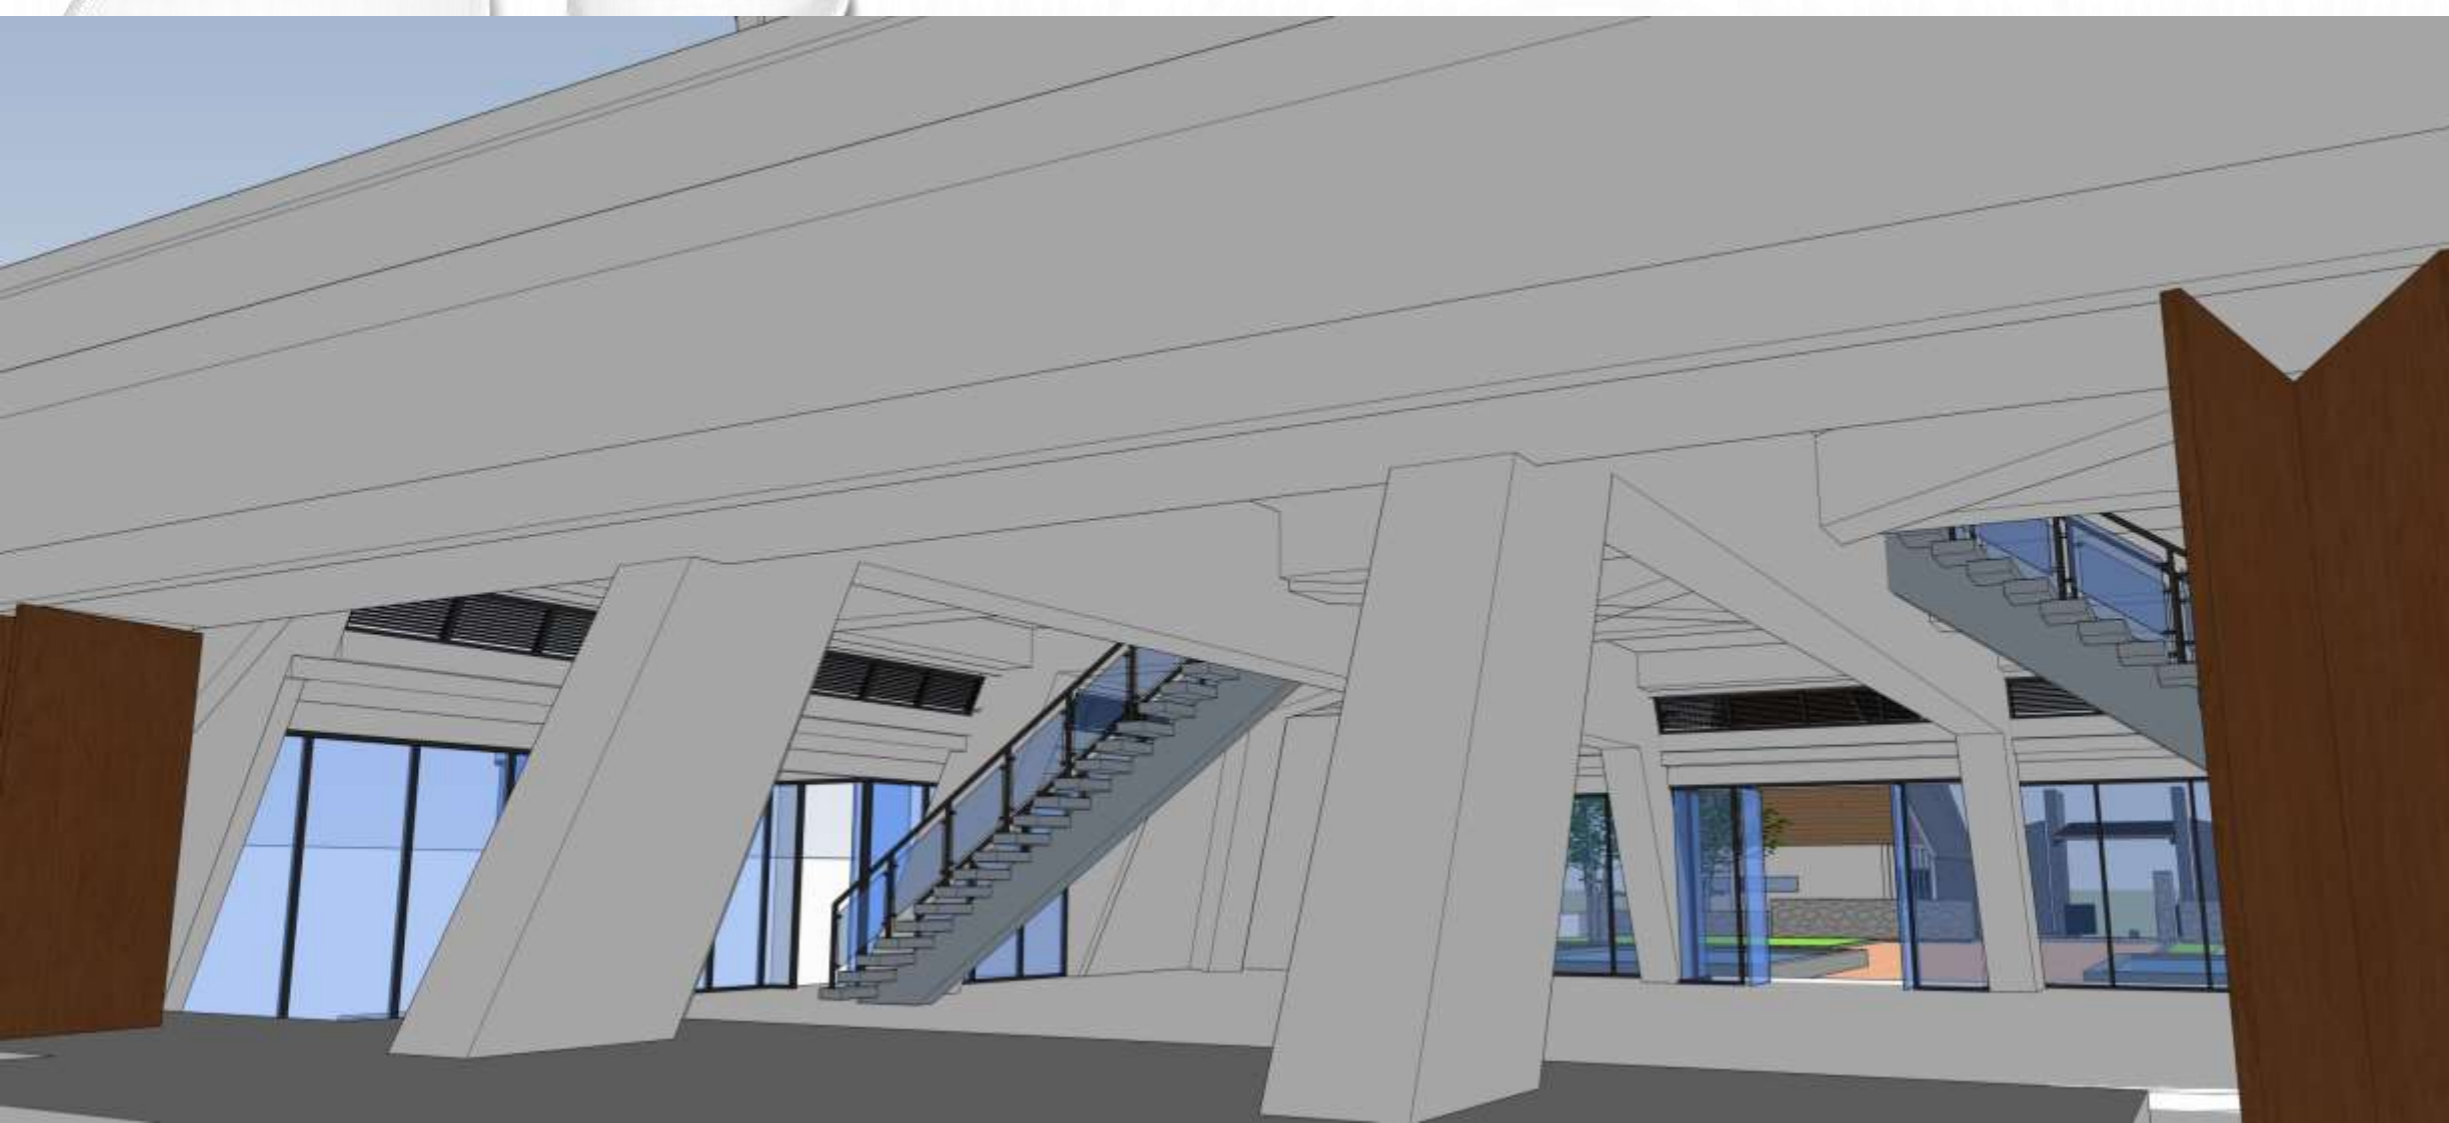

TAMPAK DEPAN

TAMPAK SAMPING

TAMPAK BELAKANG

TAMPAK TIGA DIMENSI

TAMPAK DEPAN TUGU

TAMPAK BELAKANG TUGU

TAMPAK KE ARAH PANGGUNG

TAMPAK KE ARAH PINTU MASUK UTAMA

TAMPAK TANGGA DAN STRUKTUR BALOK LANTAI SATU

TAMPAK STRUKTUR BALOK DAN KOLOM LANTAI SATU

**TAMPAK PANGGUNG INDOOR DARI HALAMAN BELAKANG**

**TAMPAK STRUKTUR KOLOM, BALOK, DAN TANGGA LANTAI DUA**

**TAMPAK STRUKTUR KOLOM,BALOK,DAN TANGGA LANTAI DUA**

# DETAIL 3D STRUKTUR TUGU

STRUKTUR KOLOM DAN BALOK LANTAI SATU

**STRUKTUR KOLOM DAN BALOK LANTAI DUA**

STRUKTUR KOLOM DAN BALOK LANTAI TIGA

STRUKTUR KOLOM DAN BALOK LANTAI EMPAT

The background of the slide is a light gray gradient with several realistic water droplets of various sizes scattered across it, primarily concentrated in the top-left and bottom-right corners. The droplets have highlights and shadows, giving them a three-dimensional appearance.