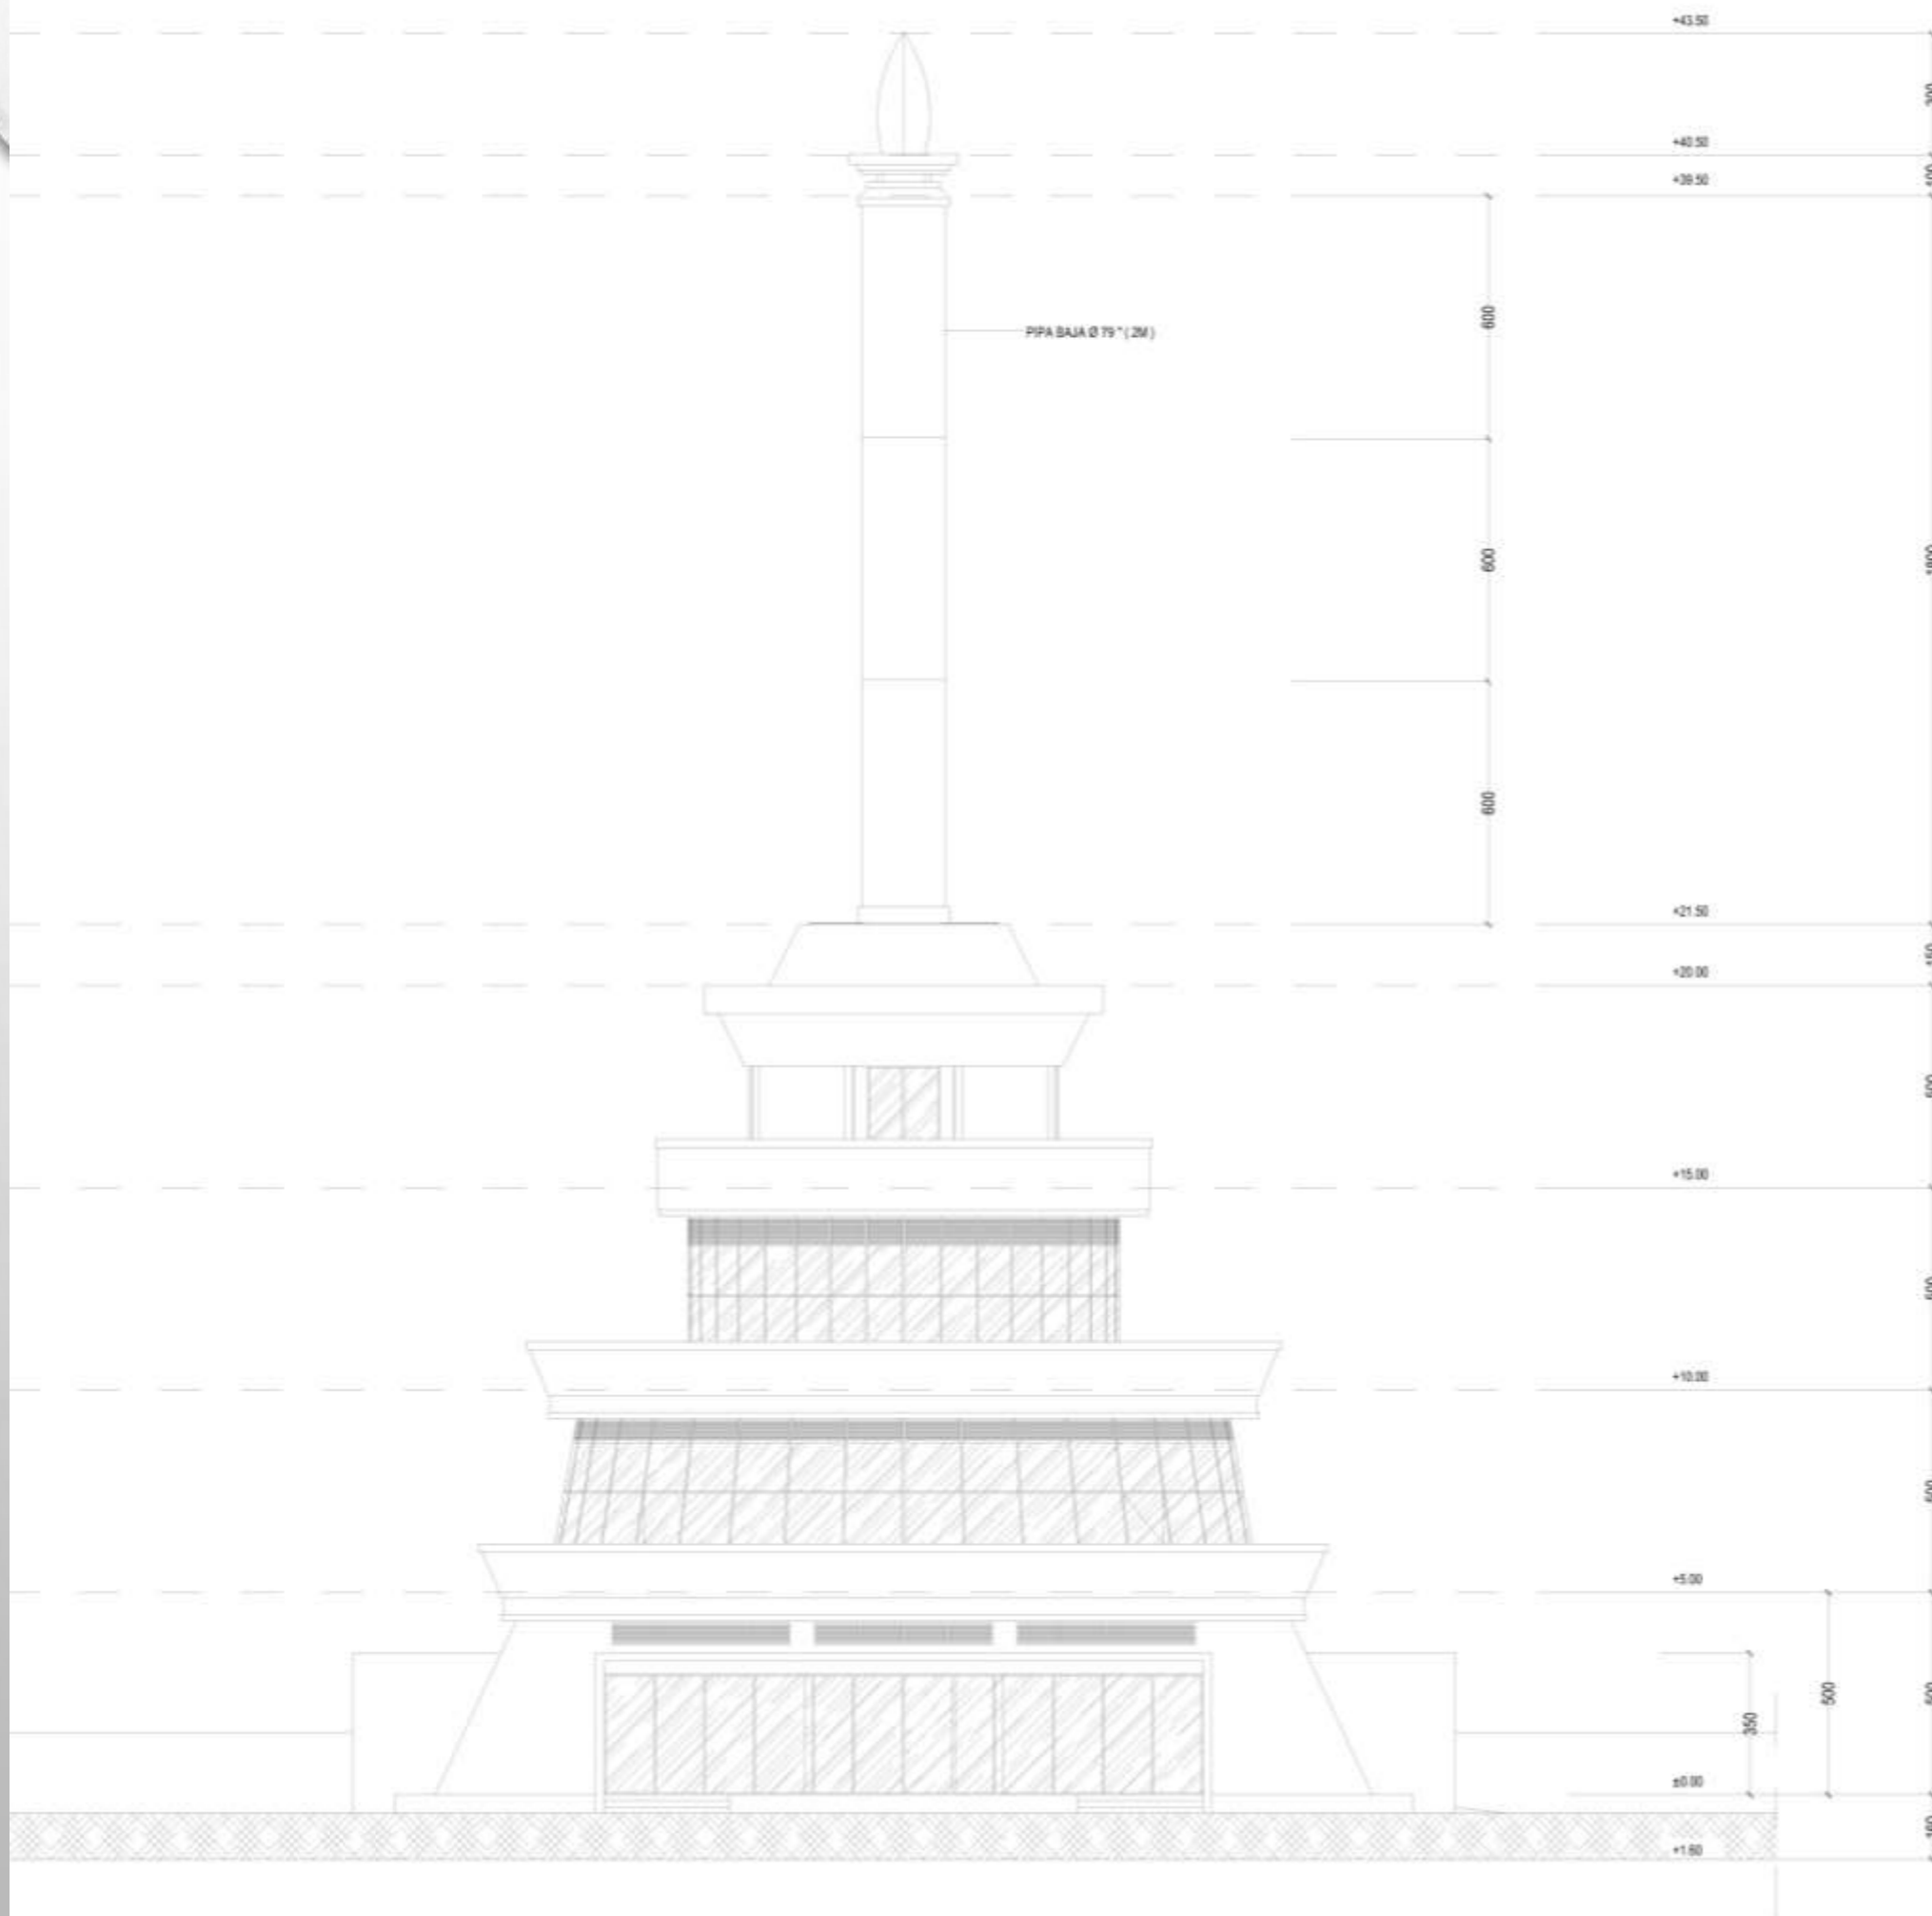

# SITE PLAN

DENAH LANTAI SATU

DENAH LANTAI DUA

**DENAH LANTAI TIGA**

**DENAH LANTAI EMPAT**

DENAH ROOF TOP

POTONGAN A

POTONGAN B

TAMPAK DEPAN

TAMPAK SAMPING

TAMPAK BELAKANG

TAMPAK TIGA DIMENSI

TAMPAK DEPAN TUGU

TAMPAK BELAKANG TUGU

TAMPAK KE ARAH PANGGUNG

TAMPAK KE ARAH PINTU MASUK UTAMA