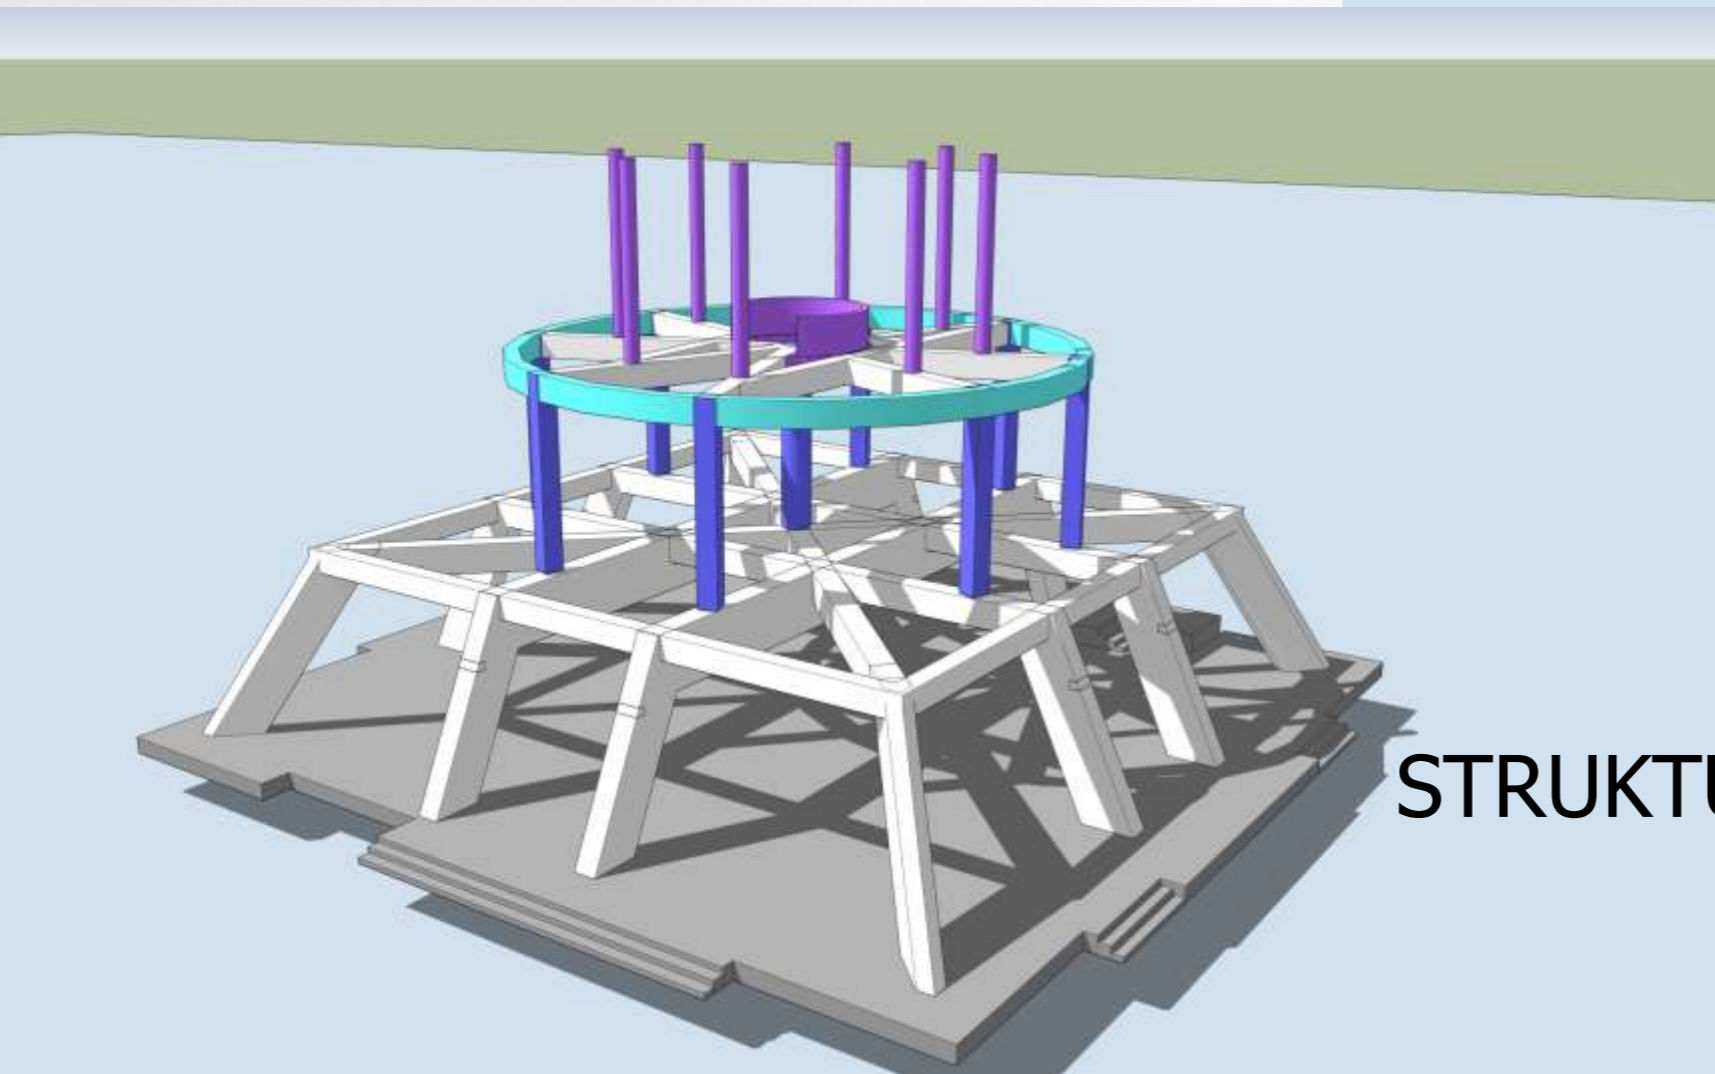

TAMPAK DEPAN

TAMPAK SAMPING

TAMPAK BELAKANG

TAMPAK TIGA DIMENSI

TAMPAK DEPAN TUGU

TAMPAK BELAKANG TUGU

TAMPAK KE ARAH PANGGUNG

TAMPAK KE ARAH PINTU MASUK UTAMA

TAMPAK TANGGA DAN STRUKTUR BALOK LANTAI SATU

TAMPAK STRUKTUR BALOK DAN KOLOM LANTAI SATU

**TAMPAK PANGGUNG INDOOR DARI HALAMAN BELAKANG**

**TAMPAK STRUKTUR KOLOM, BALOK, DAN TANGGA LANTAI DUA**

**TAMPAK STRUKTUR KOLOM,BALOK,DAN TANGGA LANTAI DUA**

**TAMPAK STRUKTUR KOLOM DAN BALOK LANTAI 4**

# DETAIL 3D STRUKTUR TUGU

STRUKTUR KOLOM DAN BALOK LANTAI SATU

**STRUKTUR KOLOM DAN BALOK LANTAI DUA**

STRUKTUR KOLOM DAN BALOK LANTAI TIGA

STRUKTUR KOLOM DAN BALOK LANTAI EMPAT

The background of the slide is a light gray gradient with several realistic water droplets of various sizes scattered across it, primarily concentrated in the top-left and bottom-right corners. The droplets have highlights and shadows, giving them a three-dimensional appearance.