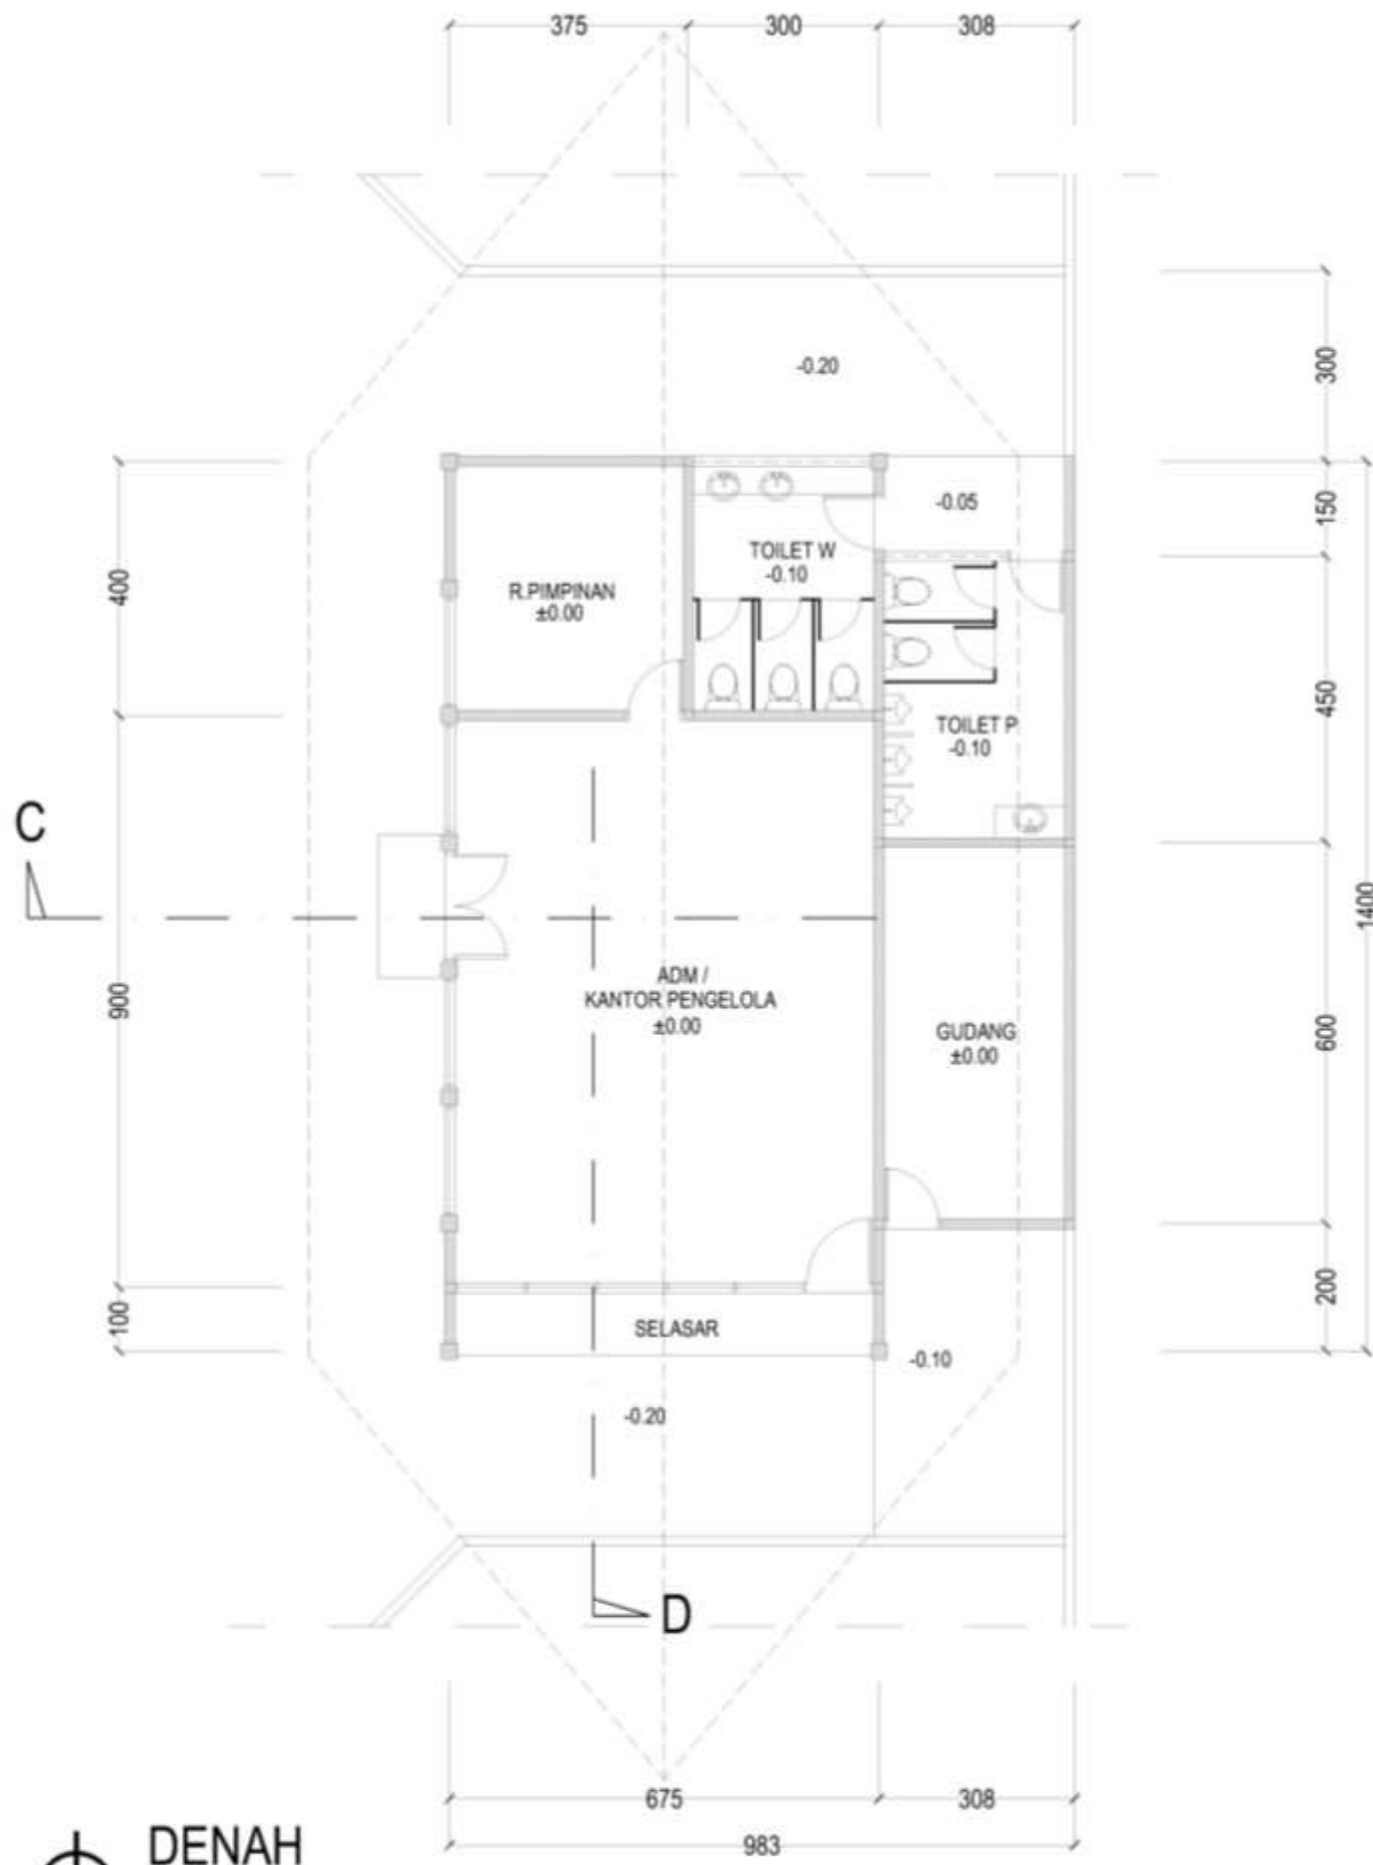

TAMPAK TANGGA DAN STRUKTUR BALOK LANTAI SATU

TAMPAK STRUKTUR BALOK DAN KOLOM LANTAI SATU

**TAMPAK PANGGUNG INDOOR DARI HALAMAN BELAKANG**

**TAMPAK STRUKTUR KOLOM, BALOK, DAN TANGGA LANTAI DUA**

**TAMPAK STRUKTUR KOLOM,BALOK,DAN TANGGA LANTAI DUA**

**TAMPAK STRUKTUR KOLOM DAN BALOK LANTAI 4**

# DETAIL 3D STRUKTUR TUGU

STRUKTUR KOLOM DAN BALOK LANTAI SATU

**STRUKTUR KOLOM DAN BALOK LANTAI DUA**

STRUKTUR KOLOM DAN BALOK LANTAI TIGA

STRUKTUR KOLOM DAN BALOK LANTAI EMPAT

The background of the slide is a light gray gradient with several realistic water droplets of various sizes scattered across it, primarily concentrated in the top-left and bottom-right corners. The droplets have highlights and shadows, giving them a three-dimensional appearance.

# **BANGUNAN KANTOR ADM DAN FASILITAS TOILET**

**DENAH**  
 SKALA 1 : 100

**DENAH KANTOR ADM**

**TAMPAK DEPAN KANTOR ADM**

**TAMPAK SAMPING KANTOR ADM**