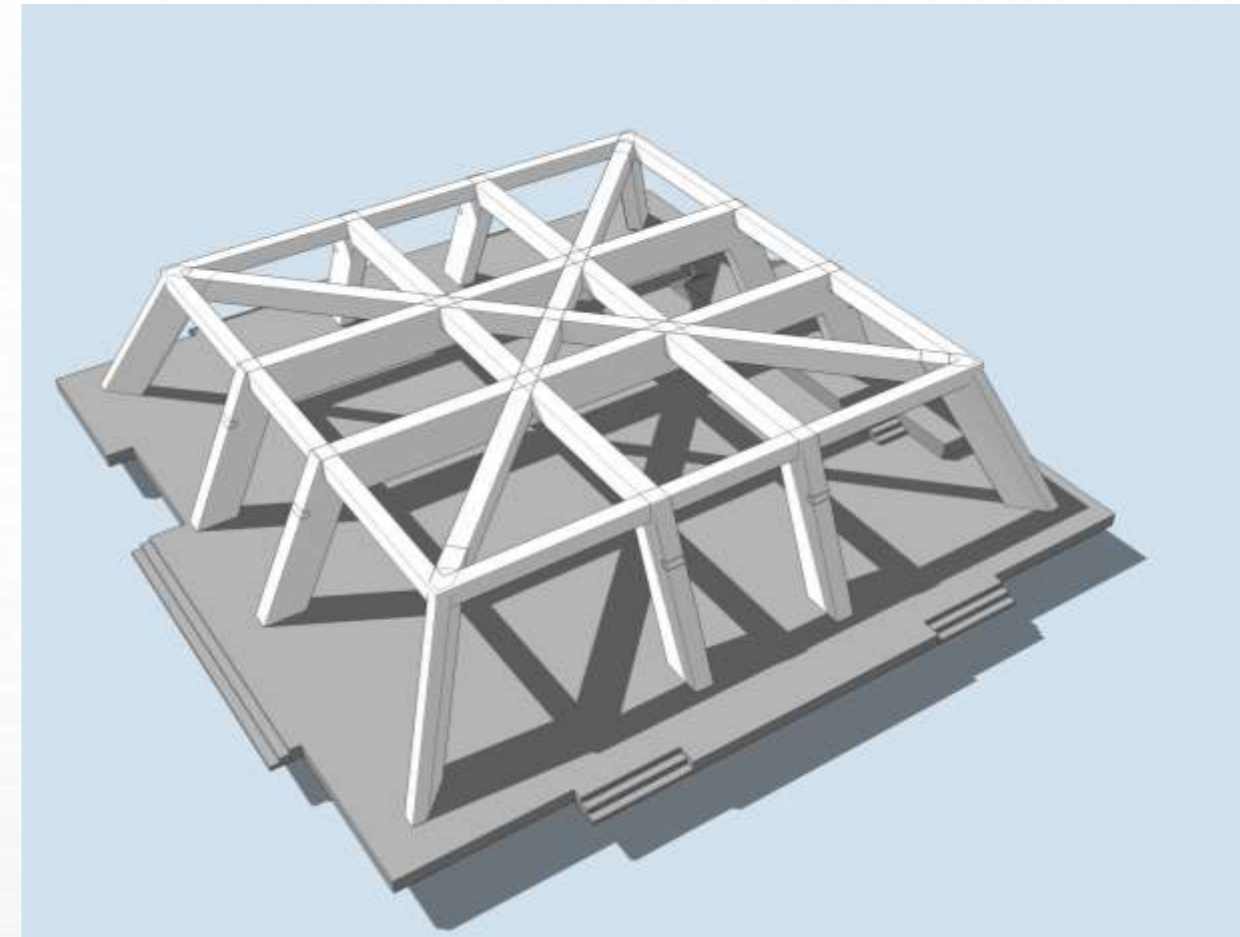

TAMPAK DEPAN

TAMPAK SAMPING

TAMPAK BELAKANG

TAMPAK TIGA DIMENSI

TAMPAK DEPAN TUGU

TAMPAK BELAKANG TUGU

TAMPAK KE ARAH PANGGUNG

TAMPAK KE ARAH PINTU MASUK UTAMA

TAMPAK TANGGA DAN STRUKTUR BALOK LANTAI SATU

TAMPAK STRUKTUR BALOK DAN KOLOM LANTAI SATU

**TAMPAK PANGGUNG INDOOR DARI HALAMAN BELAKANG**

**TAMPAK STRUKTUR KOLOM, BALOK, DAN TANGGA LANTAI DUA**

**TAMPAK STRUKTUR KOLOM,BALOK,DAN TANGGA LANTAI DUA**

**TAMPAK STRUKTUR KOLOM DAN BALOK LANTAI 4**

# DETAIL 3D STRUKTUR TUGU

STRUKTUR KOLOM DAN BALOK LANTAI SATU

**STRUKTUR KOLOM DAN BALOK LANTAI DUA**

STRUKTUR KOLOM DAN BALOK LANTAI TIGA

STRUKTUR KOLOM DAN BALOK LANTAI EMPAT

The background of the slide is a light gray gradient with several realistic water droplets of various sizes scattered across it, primarily concentrated in the top-left and bottom-right corners. The droplets have highlights and shadows, giving them a three-dimensional appearance.