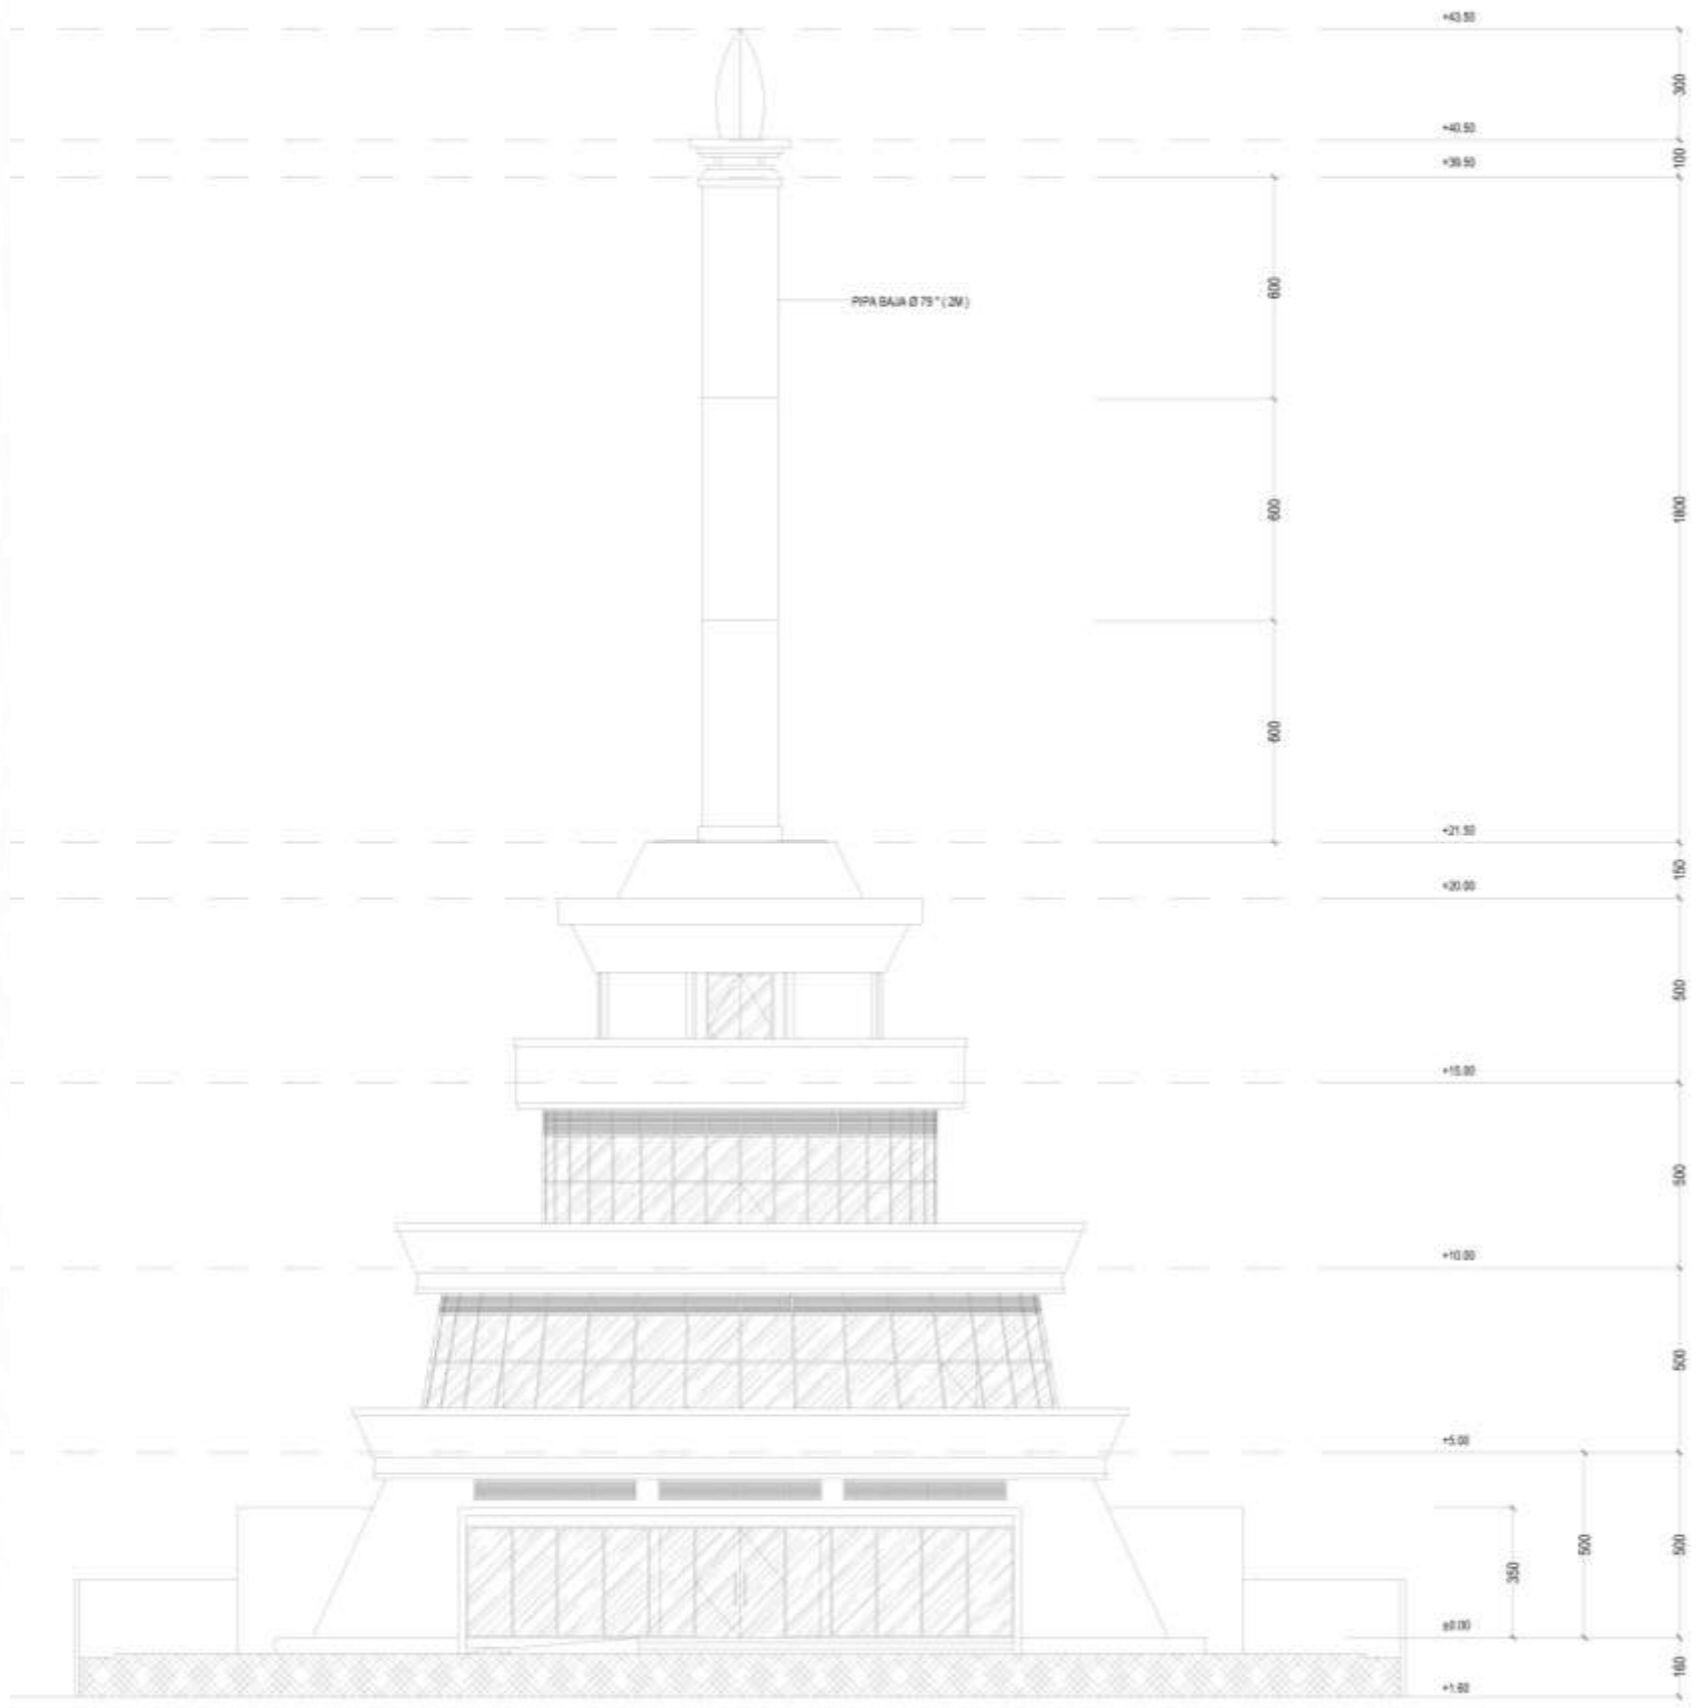

# PERENCANAAN GAMBAR TUGU SIRAJA LUMBANTOBING Marsada Marsitogutoguan

.....

**TUGU SIRAJA LUMBANTOBING**  
**Marsada Marsitogutoguan**

# SITE PLAN

DENAH LANTAI SATU

DENAH LANTAI DUA

**DENAH LANTAI TIGA**

**DENAH LANTAI EMPAT**

DENAH ROOF TOP

POTONGAN A

POTONGAN B

TAMPAK DEPAN

TAMPAK SAMPING

TAMPAK BELAKANG

TAMPAK TIGA DIMENSI

TAMPAK DEPAN TUGU

TAMPAK BELAKANG TUGU

TAMPAK KE ARAH PANGGUNG

TAMPAK KE ARAH PINTU MASUK UTAMA

TAMPAK TANGGA DAN STRUKTUR BALOK LANTAI SATU

TAMPAK STRUKTUR BALOK DAN KOLOM LANTAI SATU

**TAMPAK PANGGUNG INDOOR DARI HALAMAN BELAKANG**

**TAMPAK STRUKTUR KOLOM, BALOK, DAN TANGGA LANTAI DUA**

**TAMPAK STRUKTUR KOLOM,BALOK,DAN TANGGA LANTAI DUA**