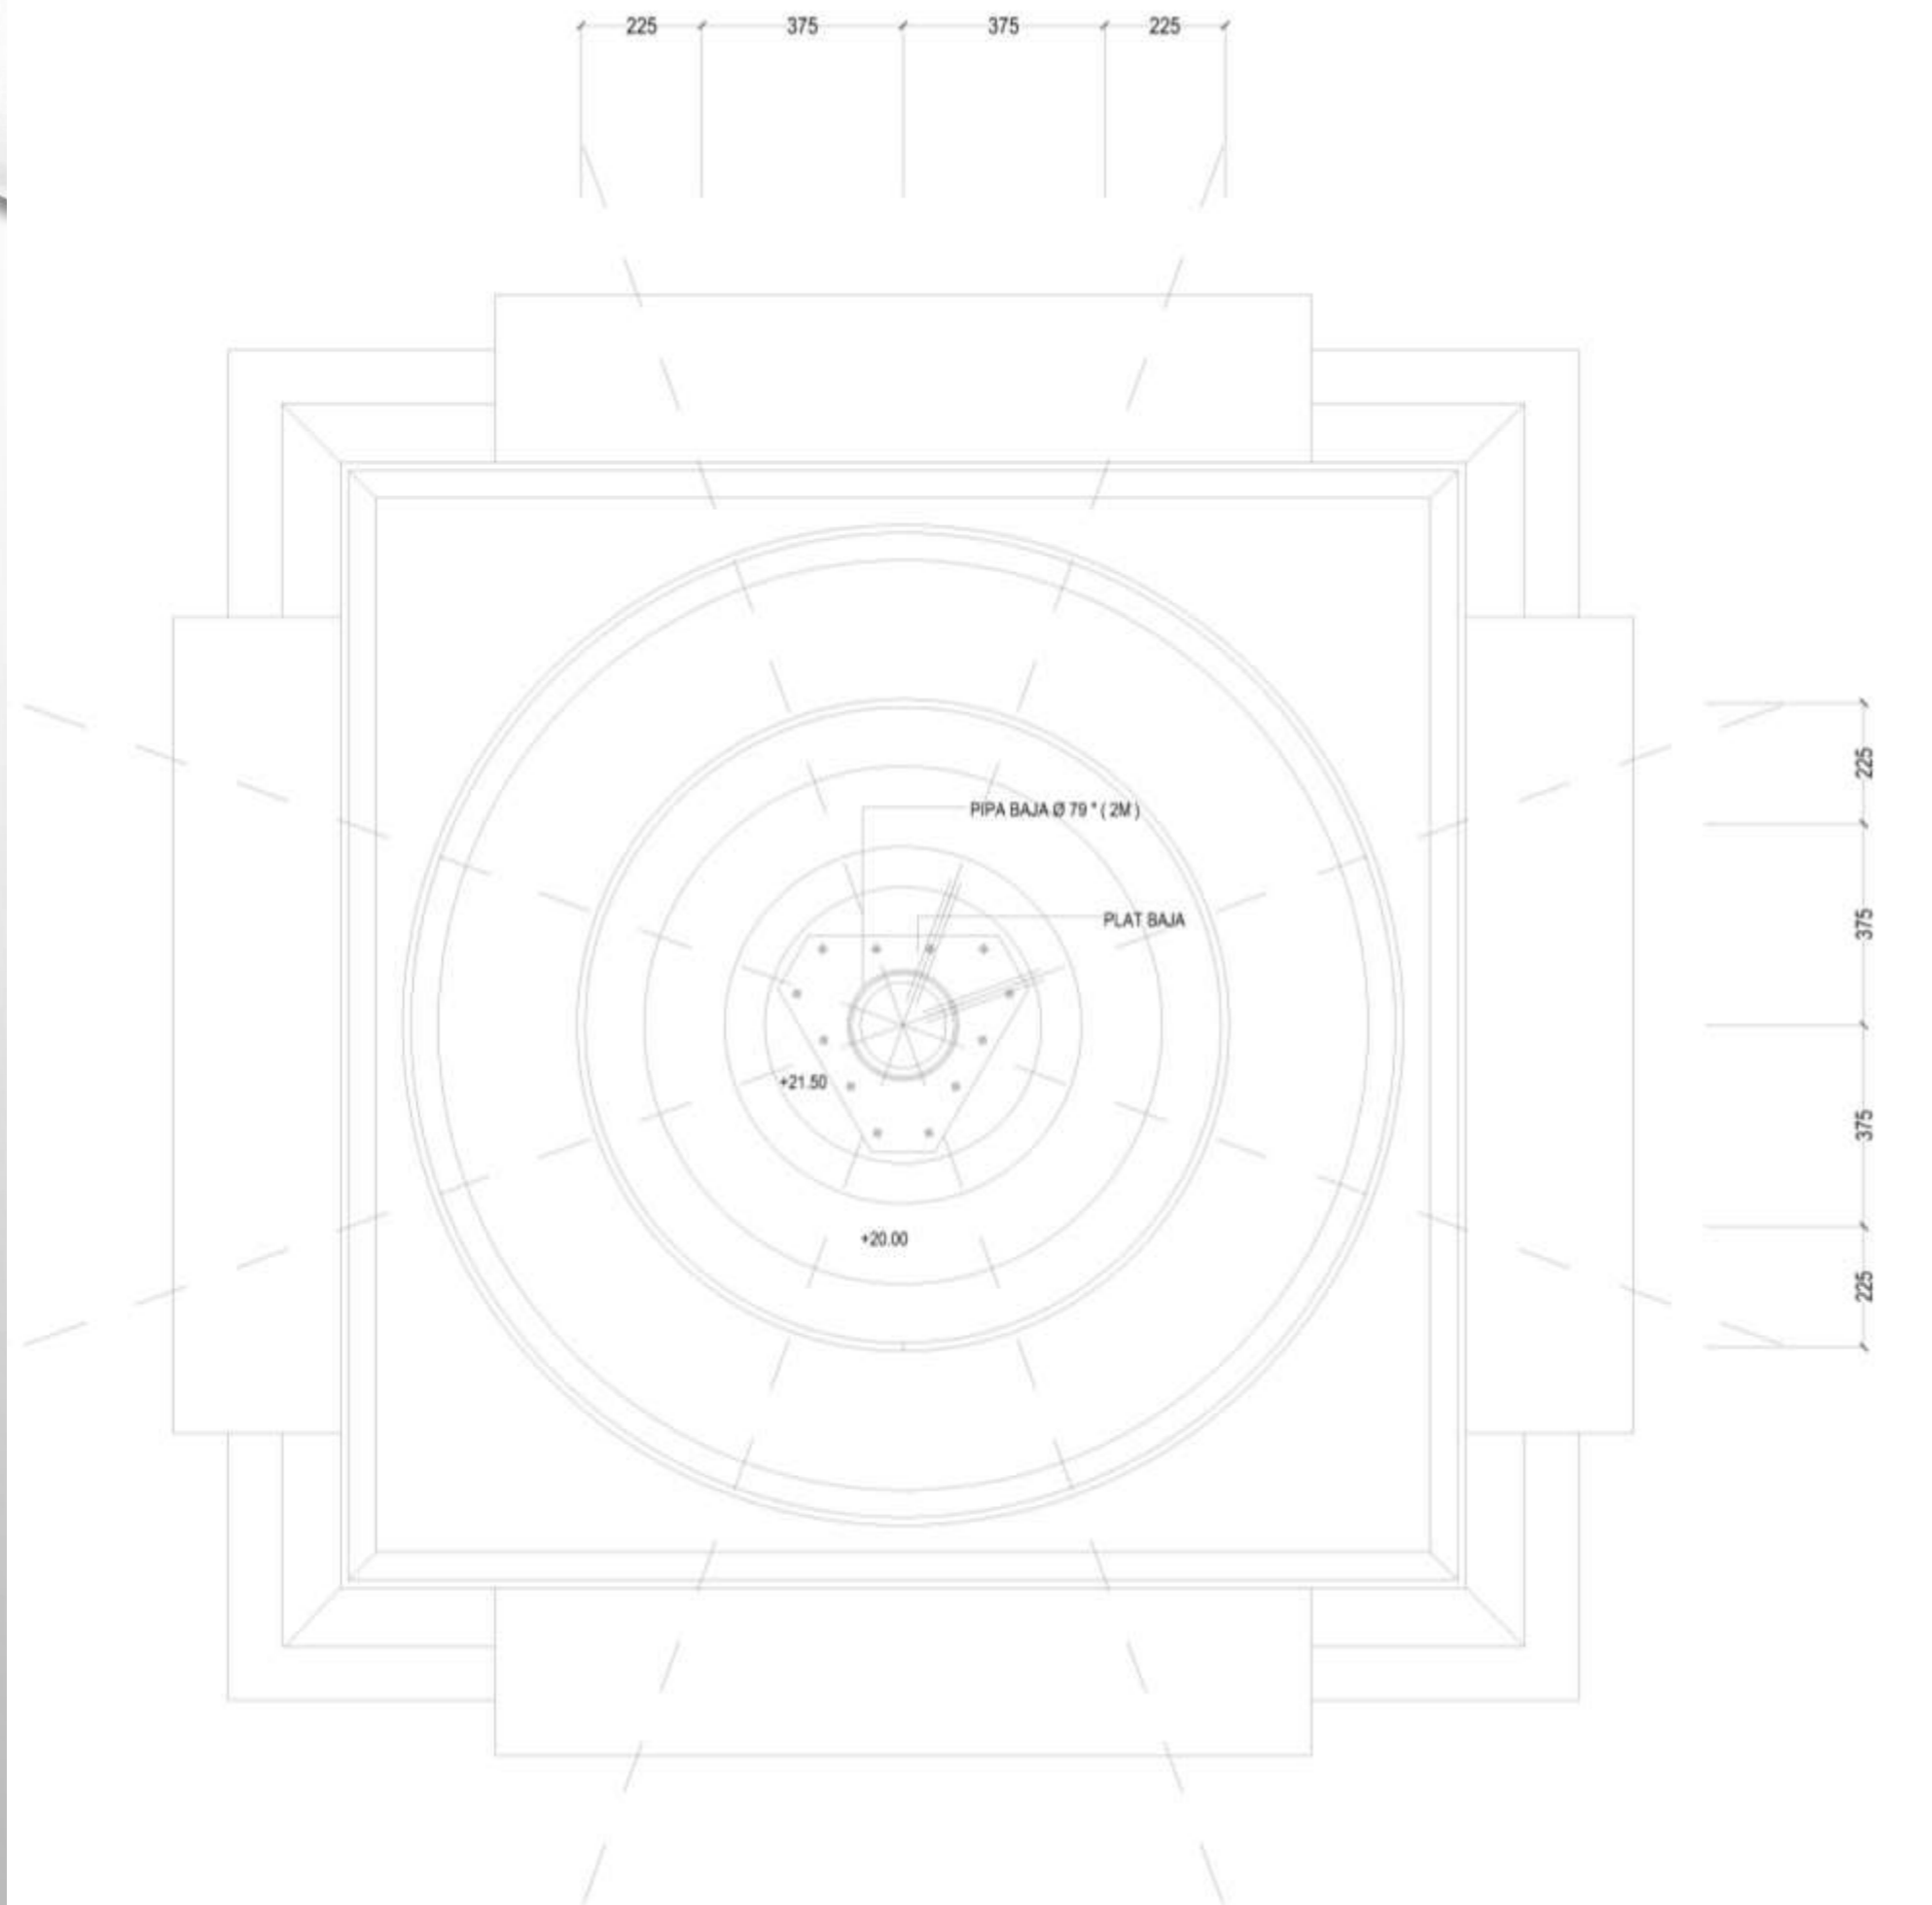

# SITE PLAN

DENAH LANTAI SATU

DENAH LANTAI DUA

**DENAH LANTAI TIGA**

**DENAH LANTAI EMPAT**

DENAH ROOF TOP

POTONGAN A

POTONGAN B

TAMPAK DEPAN

TAMPAK SAMPING

TAMPAK BELAKANG

TAMPAK TIGA DIMENSI

TAMPAK DEPAN TUGU

TAMPAK BELAKANG TUGU

TAMPAK KE ARAH PANGGUNG

TAMPAK KE ARAH PINTU MASUK UTAMA