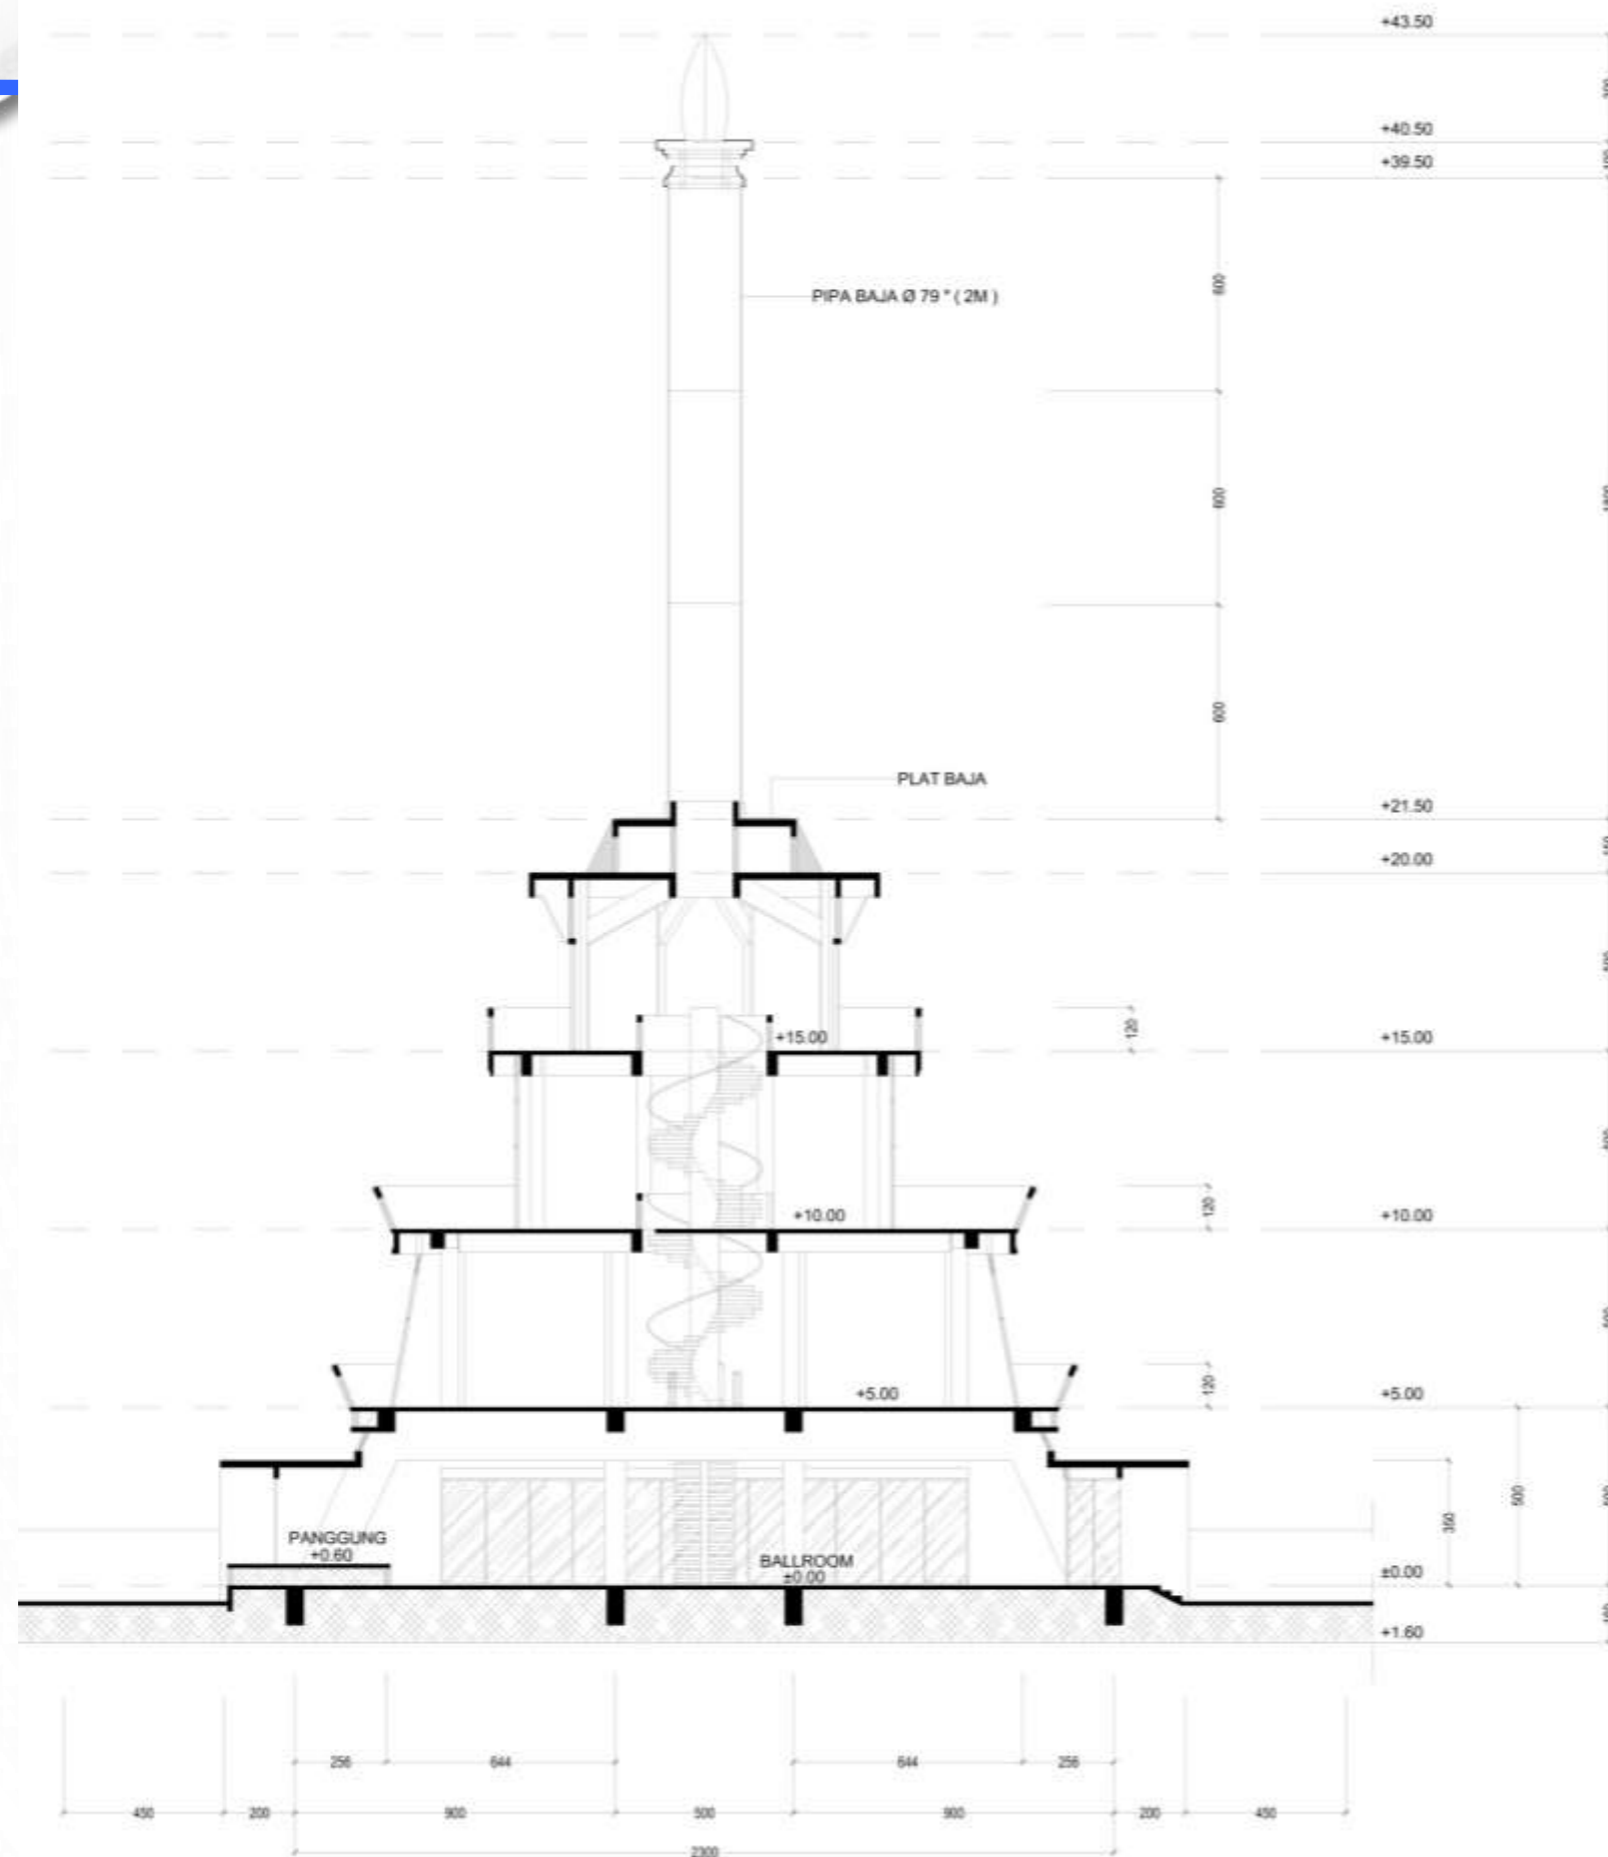

# PERENCANAAN GAMBAR TUGU SIRAJA LUMBANTOBING Marsada Marsitogutoguan

.....

**TUGU SIRAJA LUMBANTOBING**  
**Marsada Marsitogutoguan**

# SITE PLAN

DENAH LANTAI SATU

DENAH LANTAI DUA

**DENAH LANTAI TIGA**

**DENAH LANTAI EMPAT**

DENAH ROOF TOP

POTONGAN A

POTONGAN B

TAMPAK DEPAN

TAMPAK SAMPING

TAMPAK BELAKANG

TAMPAK TIGA DIMENSI

TAMPAK DEPAN TUGU

TAMPAK BELAKANG TUGU

TAMPAK KE ARAH PANGGUNG

TAMPAK KE ARAH PINTU MASUK UTAMA

TAMPAK TANGGA DAN STRUKTUR BALOK LANTAI SATU

TAMPAK STRUKTUR BALOK DAN KOLOM LANTAI SATU

**TAMPAK PANGGUNG INDOOR DARI HALAMAN BELAKANG**

**TAMPAK STRUKTUR KOLOM, BALOK, DAN TANGGA LANTAI DUA**

**TAMPAK STRUKTUR KOLOM,BALOK,DAN TANGGA LANTAI DUA**