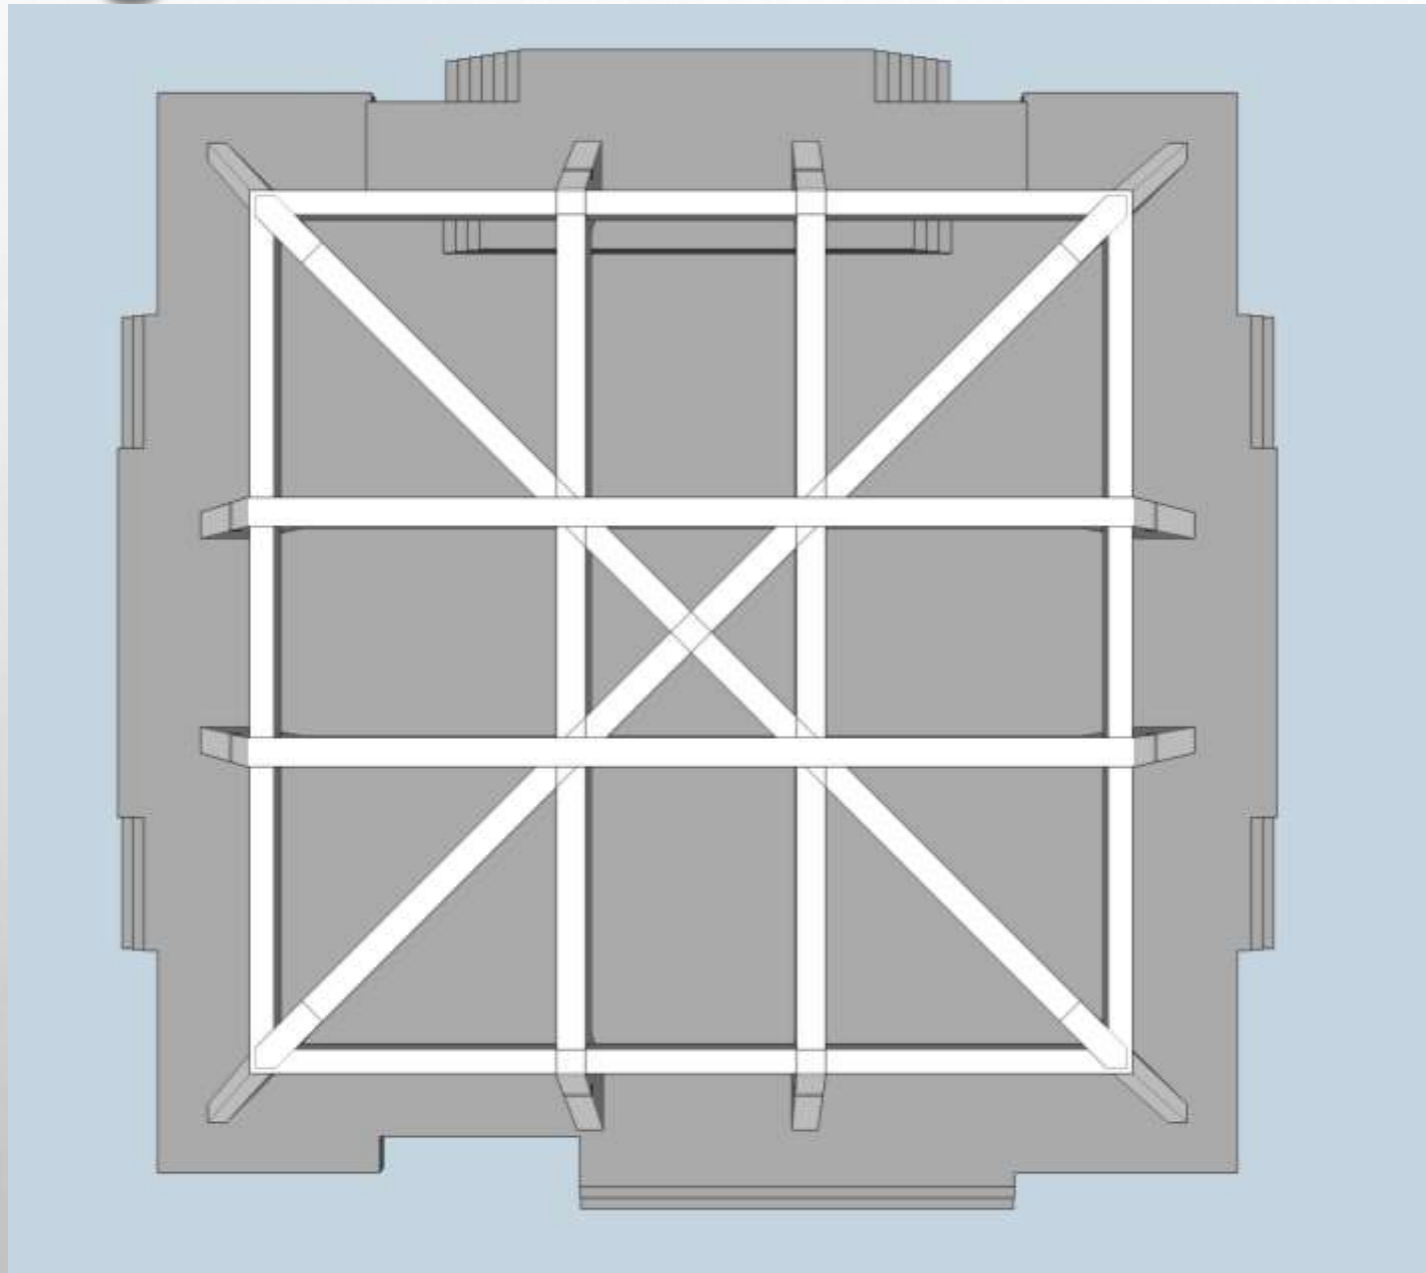

TAMPAK DEPAN

TAMPAK SAMPING

TAMPAK BELAKANG

TAMPAK TIGA DIMENSI

TAMPAK DEPAN TUGU

TAMPAK BELAKANG TUGU

TAMPAK KE ARAH PANGGUNG

TAMPAK KE ARAH PINTU MASUK UTAMA

TAMPAK TANGGA DAN STRUKTUR BALOK LANTAI SATU

TAMPAK STRUKTUR BALOK DAN KOLOM LANTAI SATU

**TAMPAK PANGGUNG INDOOR DARI HALAMAN BELAKANG**

**TAMPAK STRUKTUR KOLOM, BALOK, DAN TANGGA LANTAI DUA**

**TAMPAK STRUKTUR KOLOM,BALOK,DAN TANGGA LANTAI DUA**

**TAMPAK STRUKTUR KOLOM DAN BALOK LANTAI 4**

# DETAIL 3D STRUKTUR TUGU

STRUKTUR KOLOM DAN BALOK LANTAI SATU

**STRUKTUR KOLOM DAN BALOK LANTAI DUA**

STRUKTUR KOLOM DAN BALOK LANTAI TIGA

STRUKTUR KOLOM DAN BALOK LANTAI EMPAT

The background of the slide is a light gray gradient with several realistic water droplets of various sizes scattered across it, primarily concentrated in the top-left and bottom-right corners. The droplets have highlights and shadows, giving them a three-dimensional appearance.