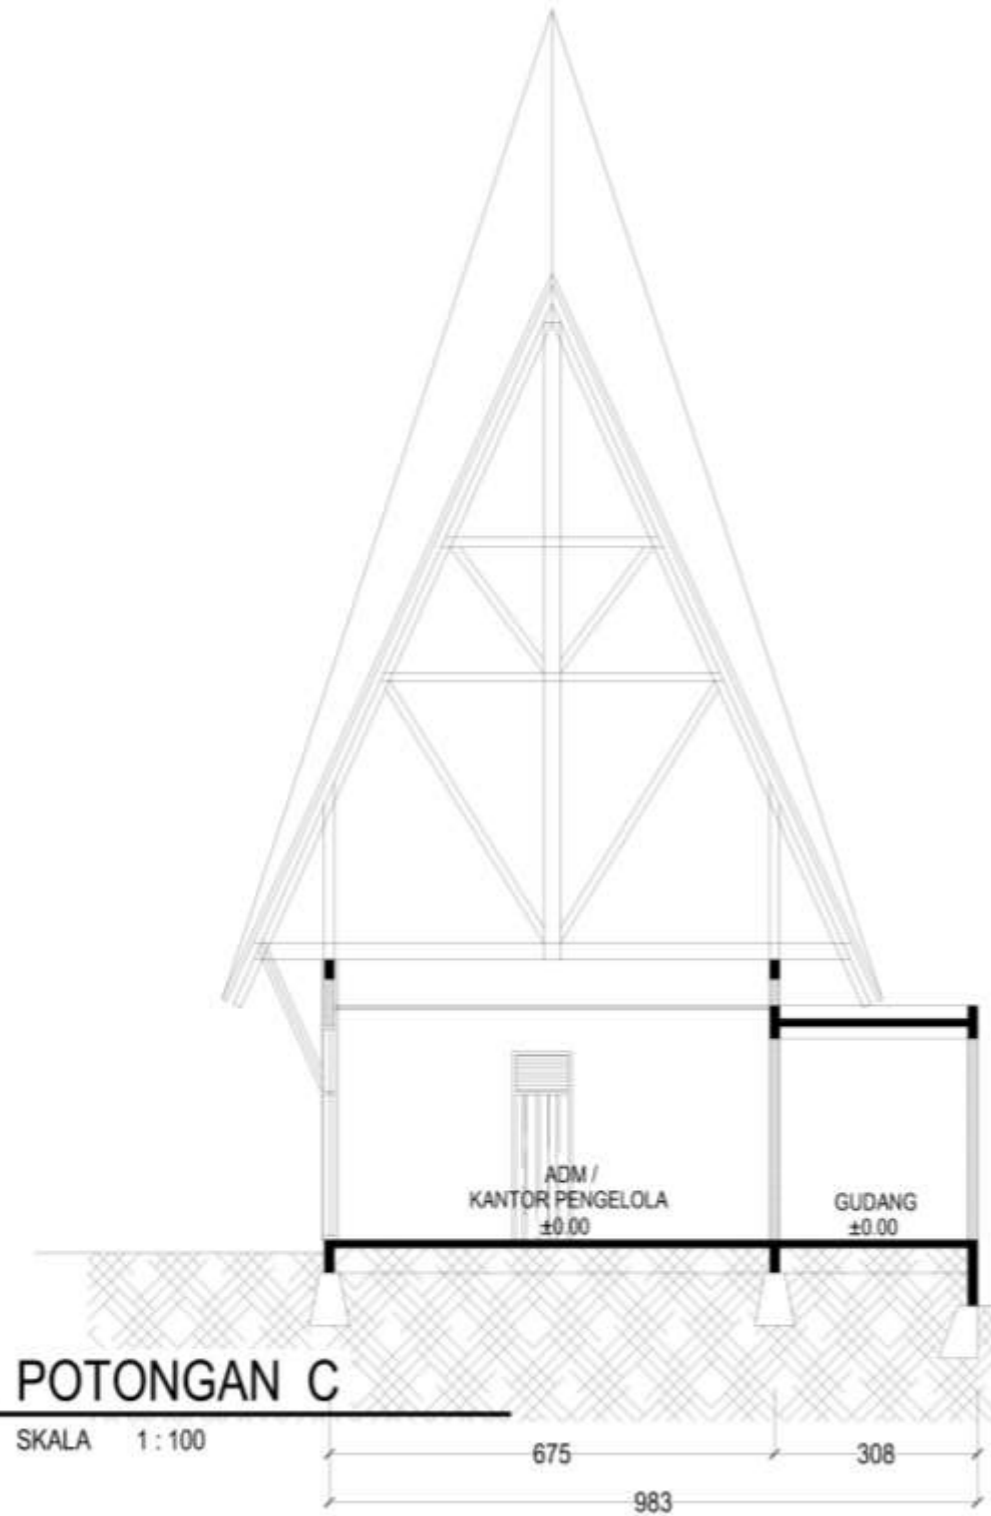

POTONGAN C DAN D, KANTOR ADM

POTONGAN D
SKALA 1 : 100