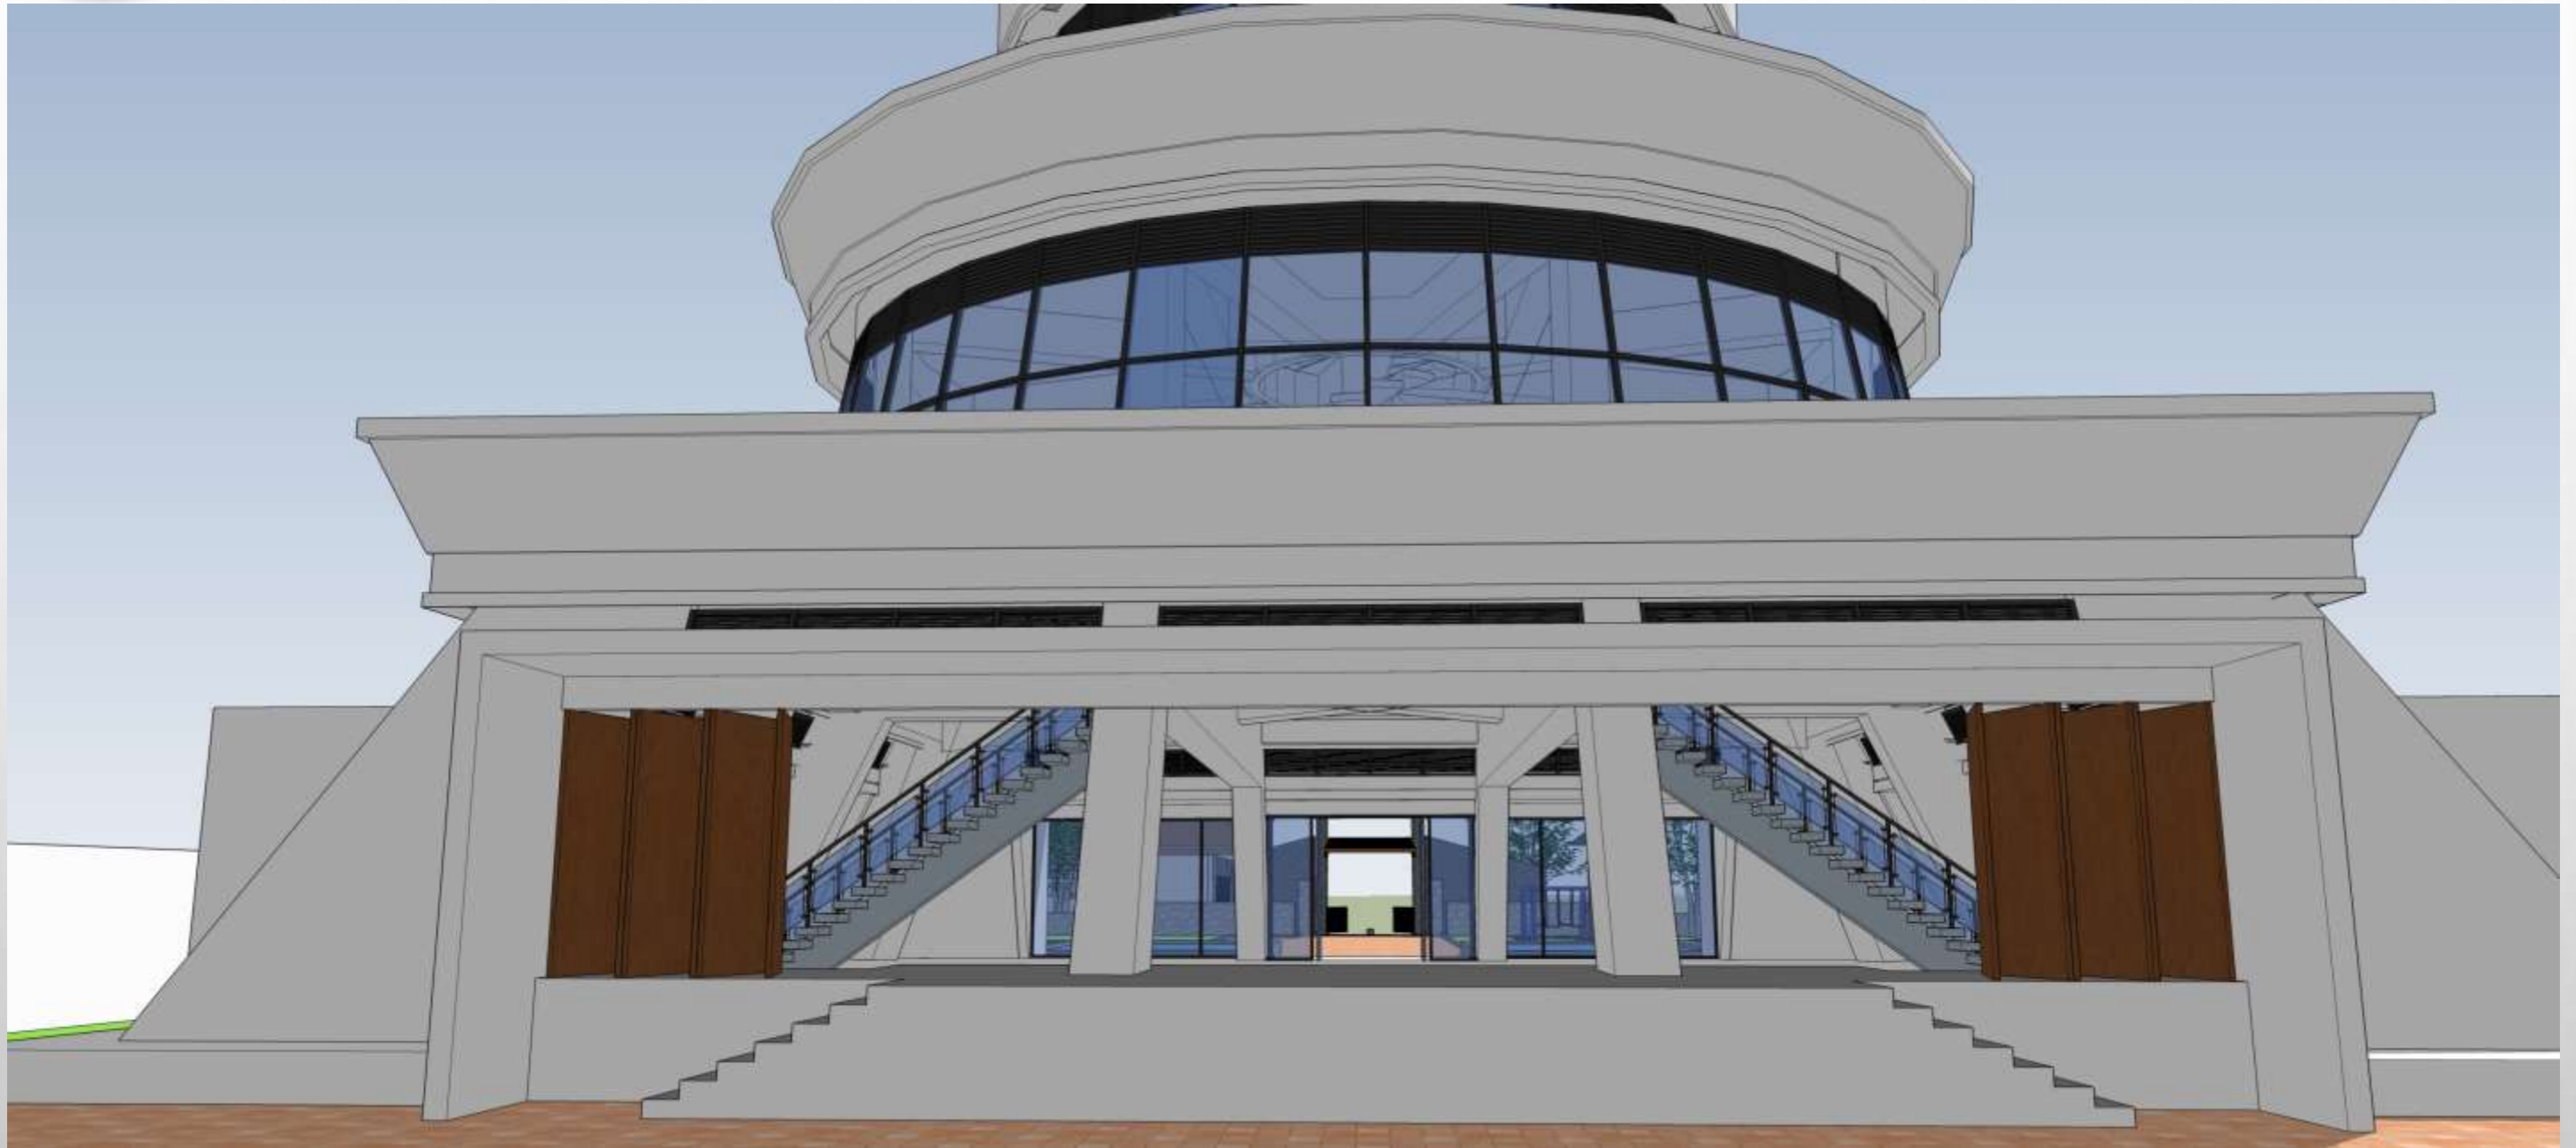

TAMPAK DEPAN

TAMPAK SAMPING

TAMPAK BELAKANG

TAMPAK TIGA DIMENSI

TAMPAK DEPAN TUGU

TAMPAK BELAKANG TUGU

TAMPAK KE ARAH PANGGUNG

TAMPAK KE ARAH PINTU MASUK UTAMA

TAMPAK TANGGA DAN STRUKTUR BALOK LANTAI SATU

TAMPAK STRUKTUR BALOK DAN KOLOM LANTAI SATU

**TAMPAK PANGGUNG INDOOR DARI HALAMAN BELAKANG**

**TAMPAK STRUKTUR KOLOM, BALOK, DAN TANGGA LANTAI DUA**

**TAMPAK STRUKTUR KOLOM,BALOK,DAN TANGGA LANTAI DUA**

# DETAIL 3D STRUKTUR TUGU

STRUKTUR KOLOM DAN BALOK LANTAI SATU

**STRUKTUR KOLOM DAN BALOK LANTAI DUA**

STRUKTUR KOLOM DAN BALOK LANTAI TIGA

STRUKTUR KOLOM DAN BALOK LANTAI EMPAT

The background of the slide is a light gray gradient with several realistic water droplets of various sizes scattered across it, primarily concentrated in the top-left and bottom-right corners. The droplets have highlights and shadows, giving them a three-dimensional appearance.