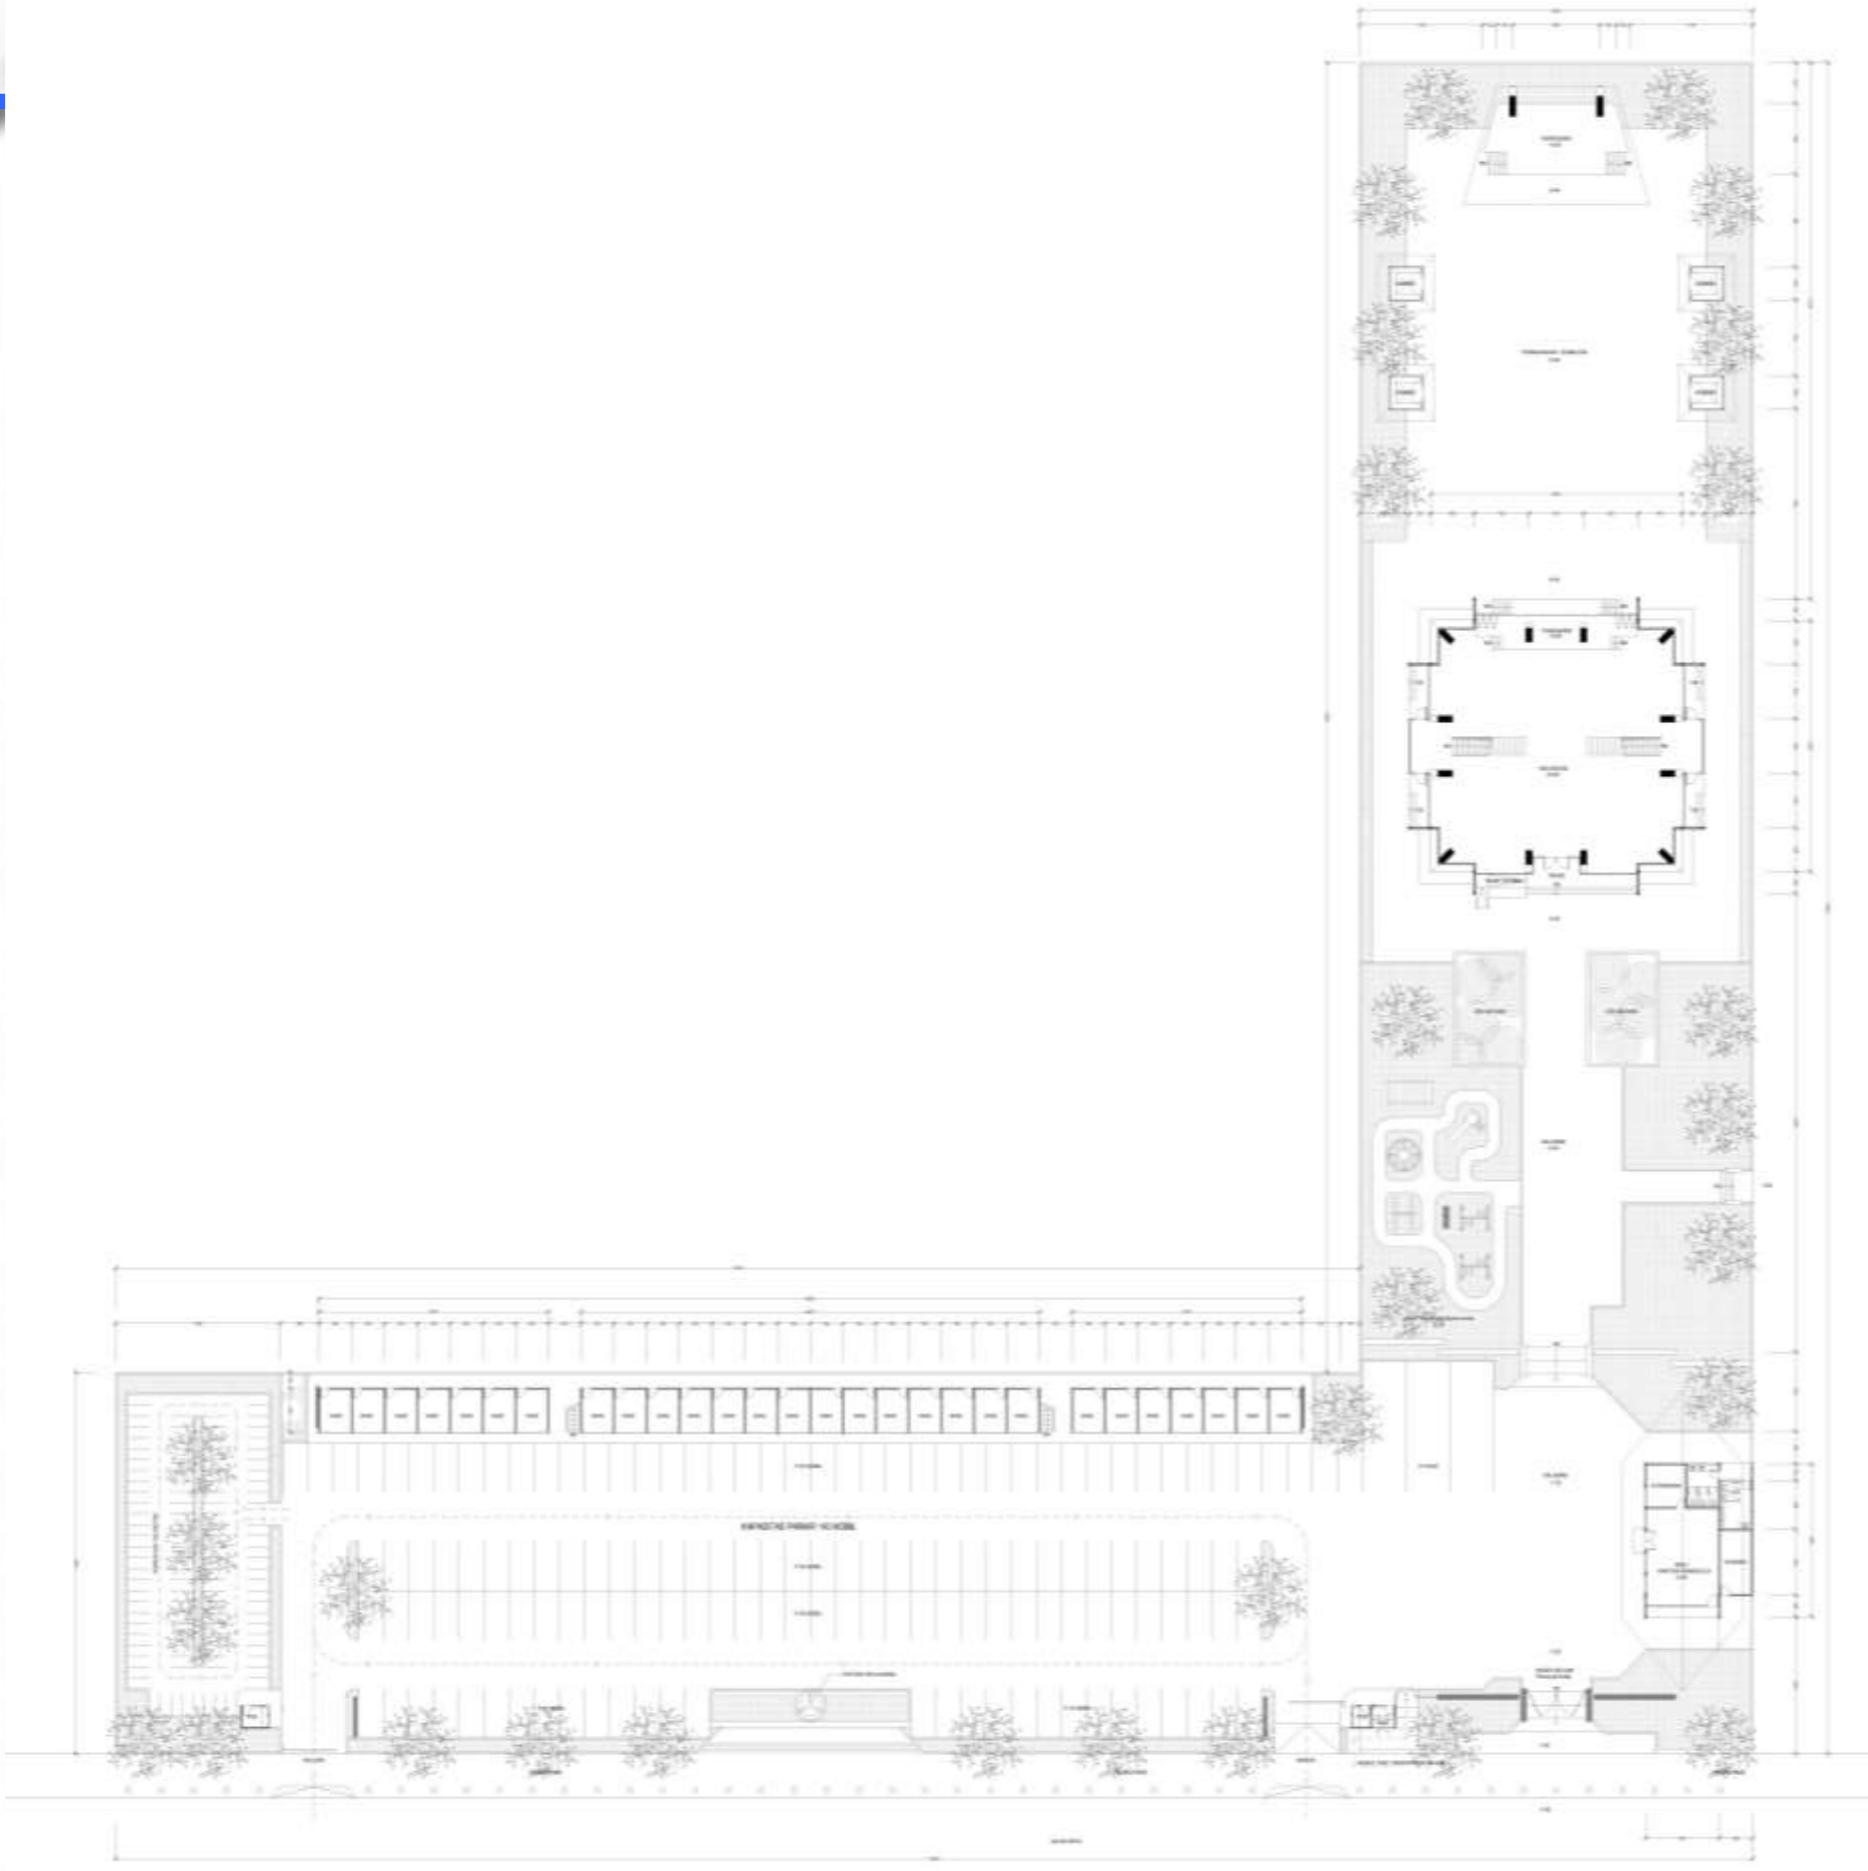

# PERENCANAAN GAMBAR TUGU SIRAJA LUMBANTOBING Marsada Marsitogutoguan

.....

**TUGU SIRAJA LUMBANTOBING**  
**Marsada Marsitogutoguan**

# SITE PLAN

DENAH LANTAI SATU

DENAH LANTAI DUA

**DENAH LANTAI TIGA**

**DENAH LANTAI EMPAT**

DENAH ROOF TOP

POTONGAN A

POTONGAN B

TAMPAK DEPAN

TAMPAK SAMPING

TAMPAK BELAKANG

TAMPAK TIGA DIMENSI

TAMPAK DEPAN TUGU

TAMPAK BELAKANG TUGU

TAMPAK KE ARAH PANGGUNG

TAMPAK KE ARAH PINTU MASUK UTAMA

TAMPAK TANGGA DAN STRUKTUR BALOK LANTAI SATU

TAMPAK STRUKTUR BALOK DAN KOLOM LANTAI SATU

**TAMPAK PANGGUNG INDOOR DARI HALAMAN BELAKANG**

**TAMPAK STRUKTUR KOLOM, BALOK, DAN TANGGA LANTAI DUA**

**TAMPAK STRUKTUR KOLOM,BALOK,DAN TANGGA LANTAI DUA**