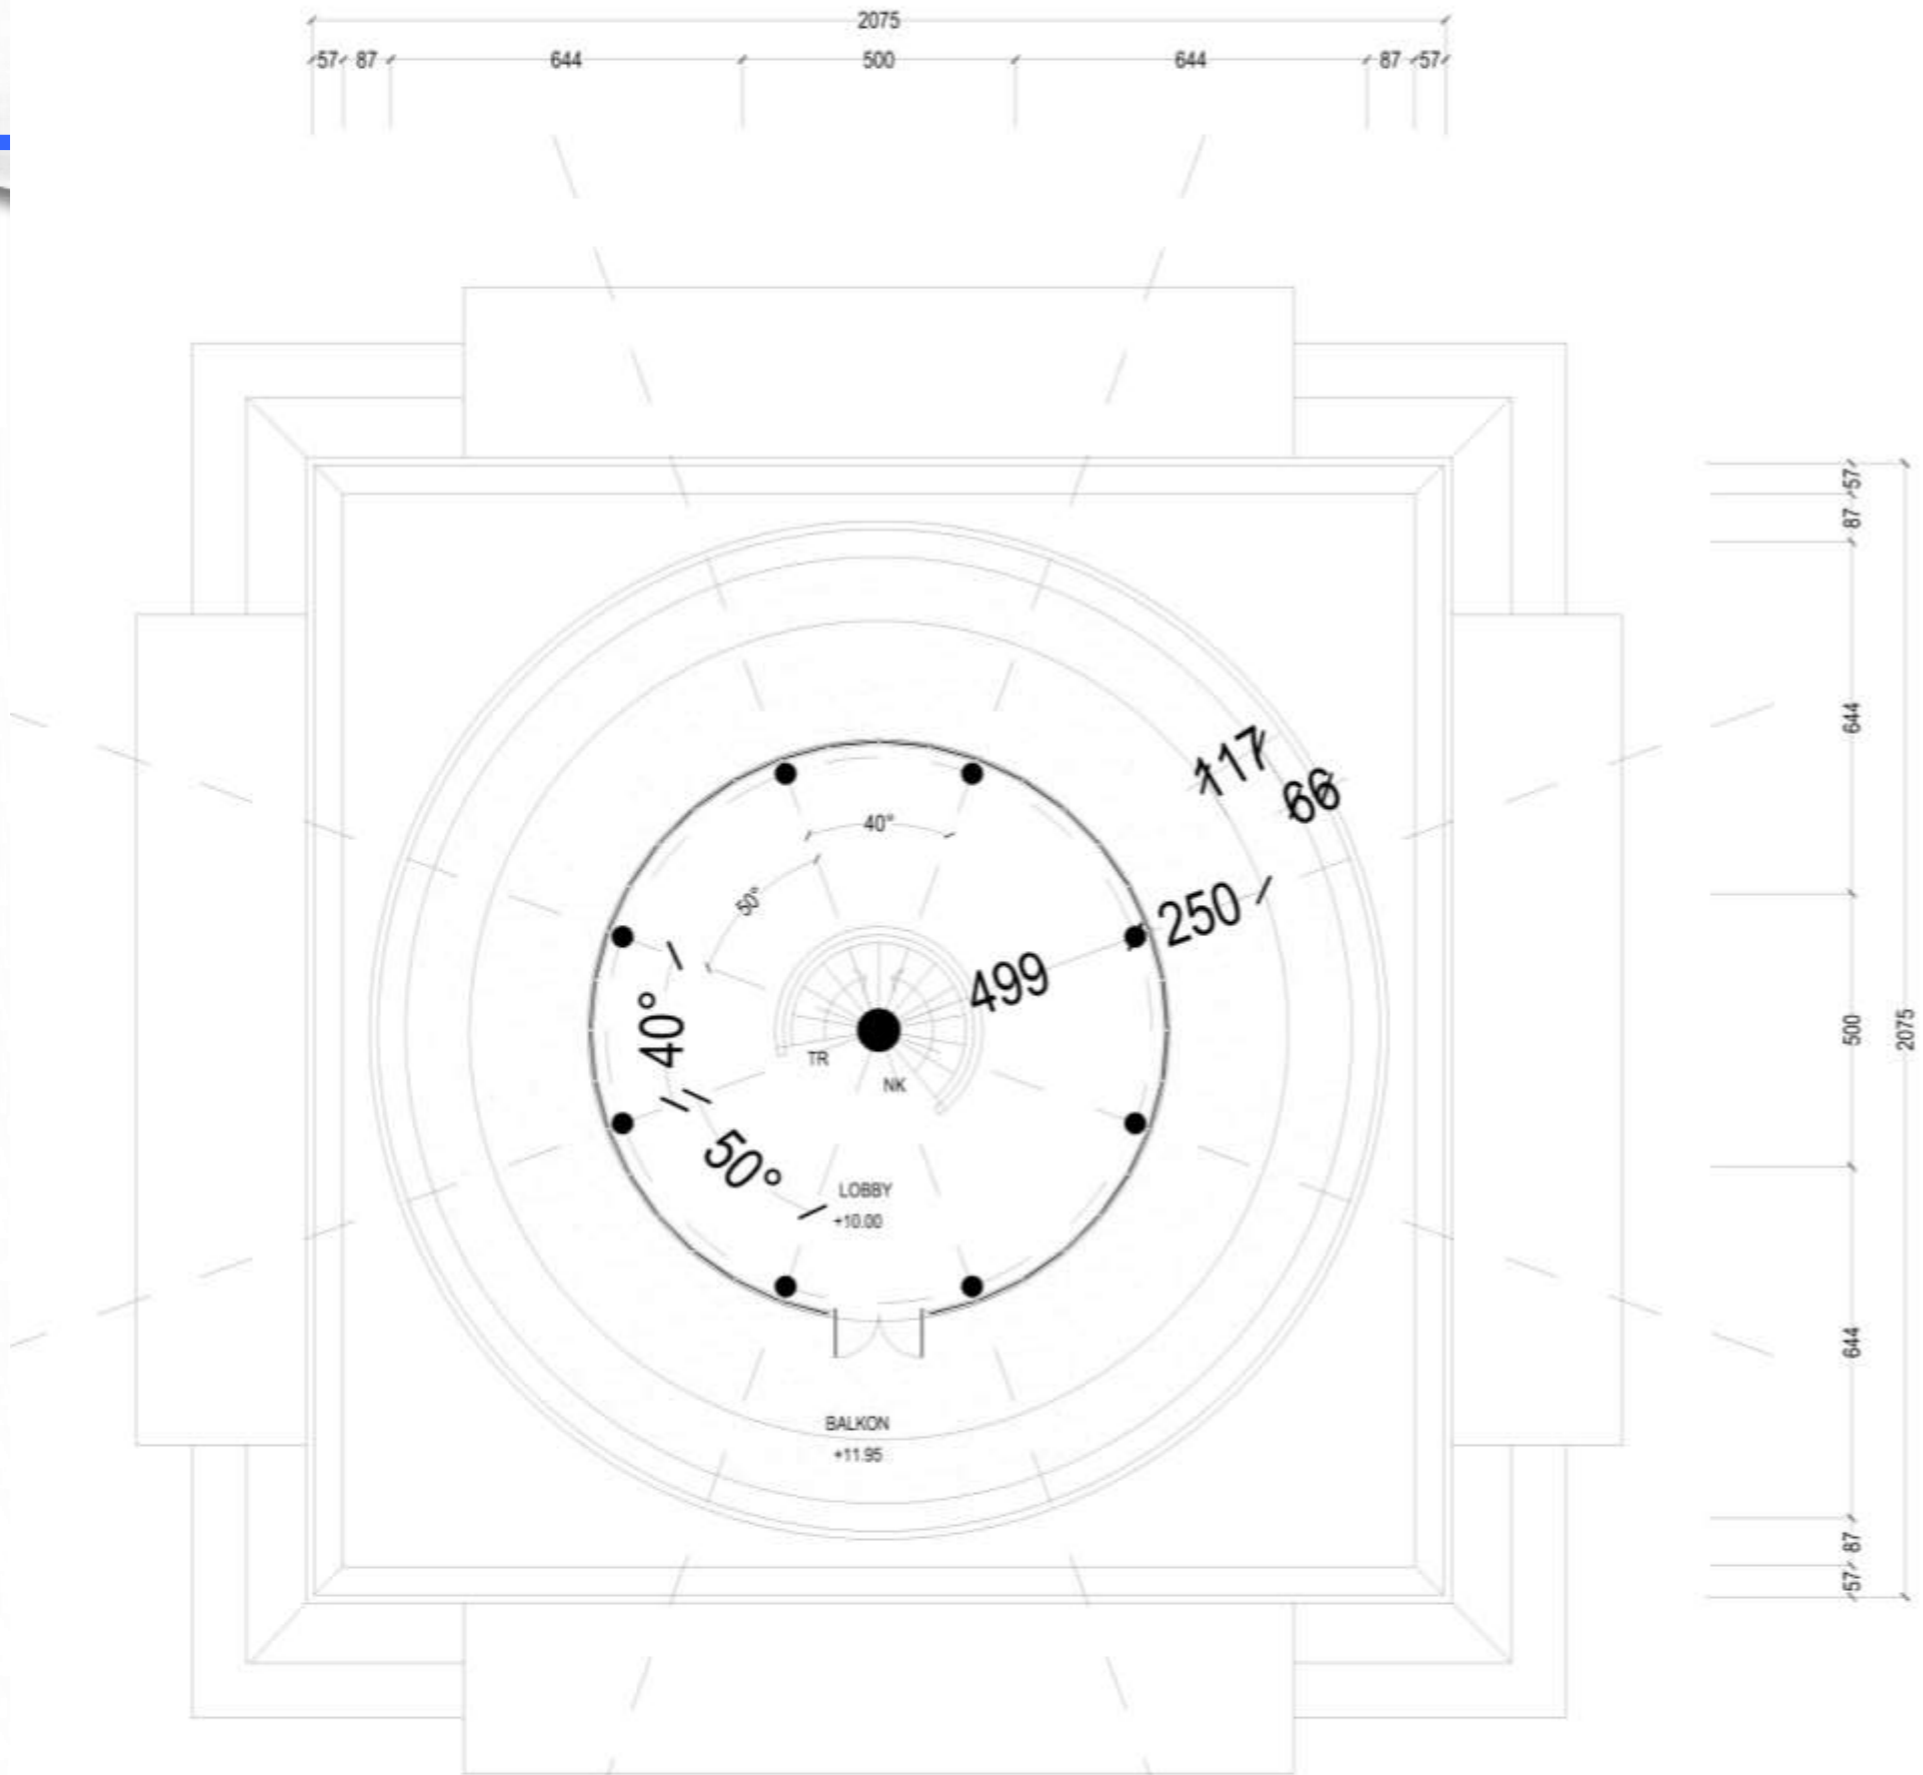

# SITE PLAN

DENAH LANTAI SATU

DENAH LANTAI DUA

**DENAH LANTAI TIGA**

**DENAH LANTAI EMPAT**

DENAH ROOF TOP

POTONGAN A

POTONGAN B

TAMPAK DEPAN

TAMPAK SAMPING

TAMPAK BELAKANG

TAMPAK TIGA DIMENSI

TAMPAK DEPAN TUGU

TAMPAK BELAKANG TUGU

TAMPAK KE ARAH PANGGUNG

TAMPAK KE ARAH PINTU MASUK UTAMA