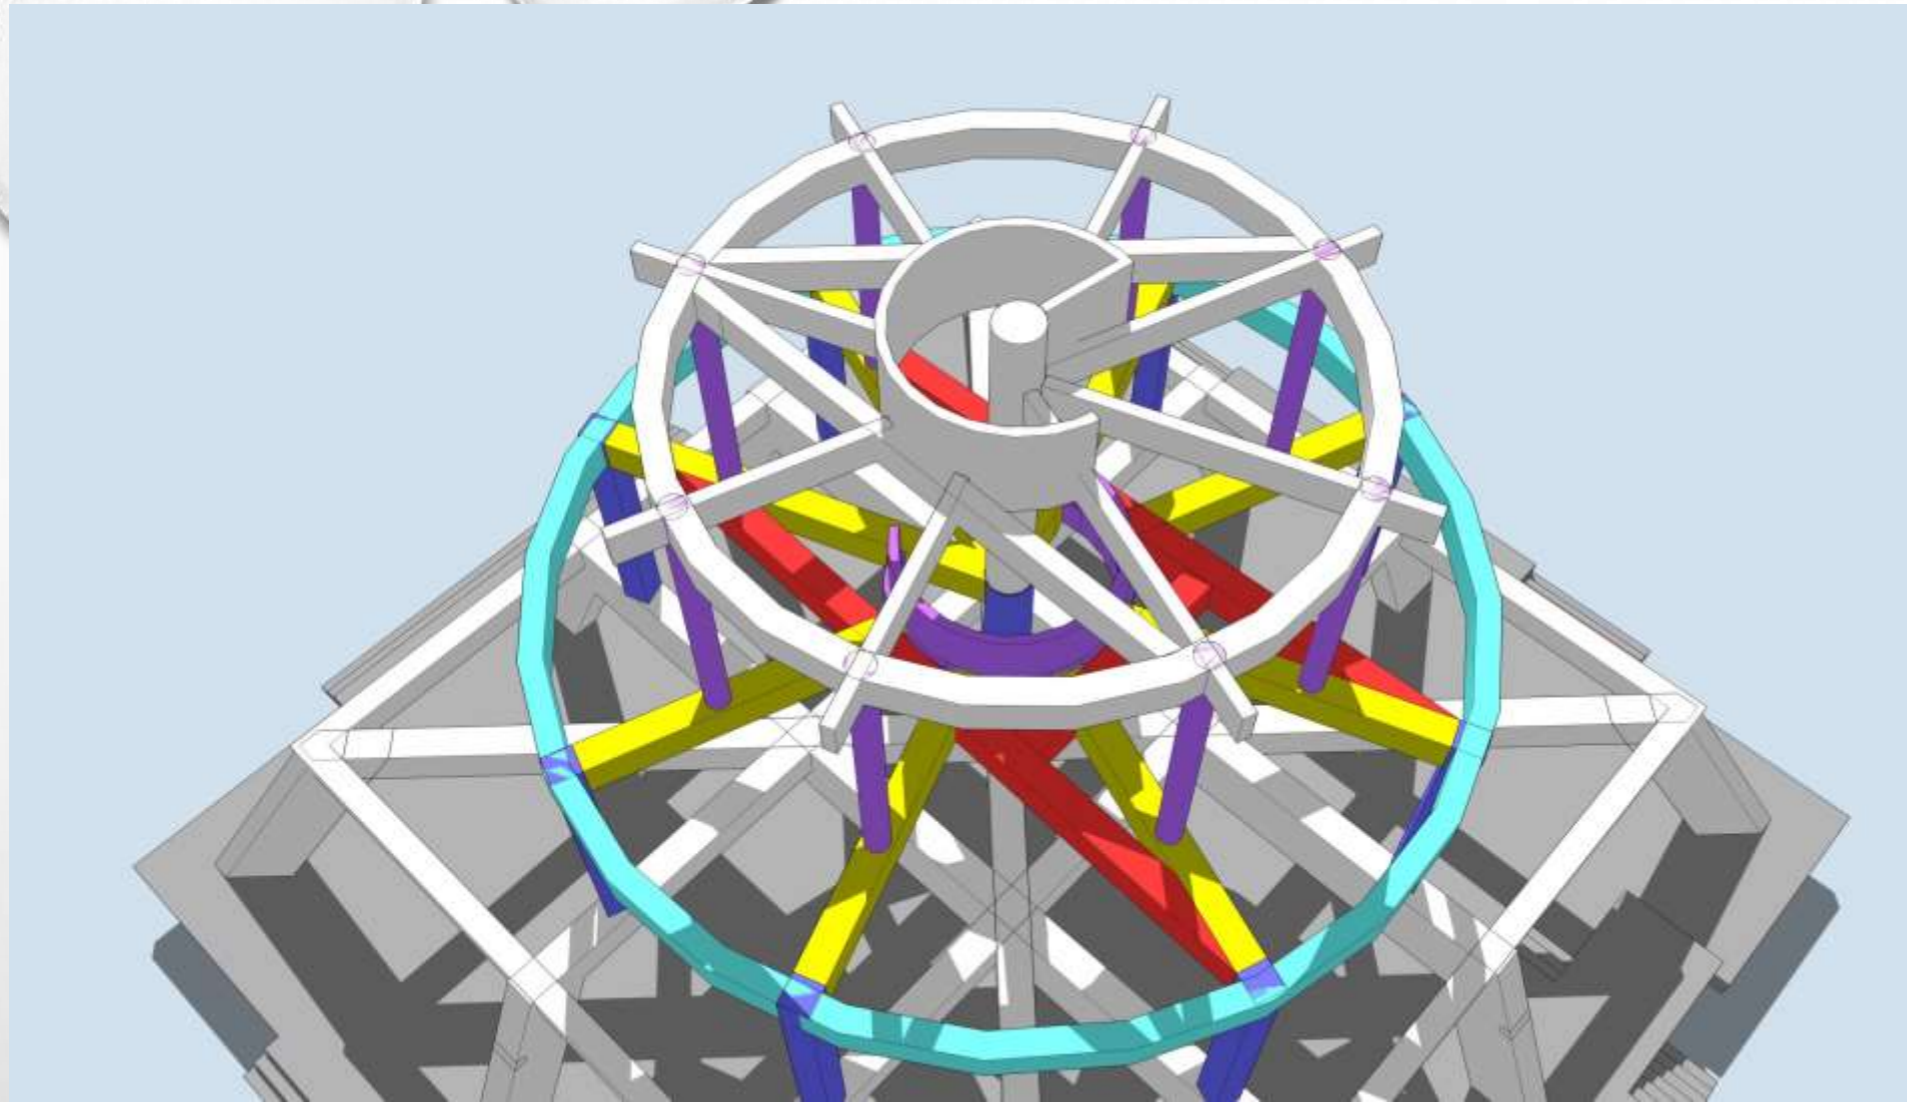

TAMPAK TANGGA DAN STRUKTUR BALOK LANTAI SATU

TAMPAK STRUKTUR BALOK DAN KOLOM LANTAI SATU

**TAMPAK PANGGUNG INDOOR DARI HALAMAN BELAKANG**

**TAMPAK STRUKTUR KOLOM, BALOK, DAN TANGGA LANTAI DUA**

**TAMPAK STRUKTUR KOLOM,BALOK,DAN TANGGA LANTAI DUA**

**TAMPAK STRUKTUR KOLOM DAN BALOK LANTAI 4**

# DETAIL 3D STRUKTUR TUGU

STRUKTUR KOLOM DAN BALOK LANTAI SATU

**STRUKTUR KOLOM DAN BALOK LANTAI DUA**

STRUKTUR KOLOM DAN BALOK LANTAI TIGA

STRUKTUR KOLOM DAN BALOK LANTAI EMPAT

The background of the slide is a light gray gradient with several realistic water droplets of various sizes scattered across it, primarily concentrated in the top-left and bottom-right corners. The droplets have highlights and shadows, giving them a three-dimensional appearance.