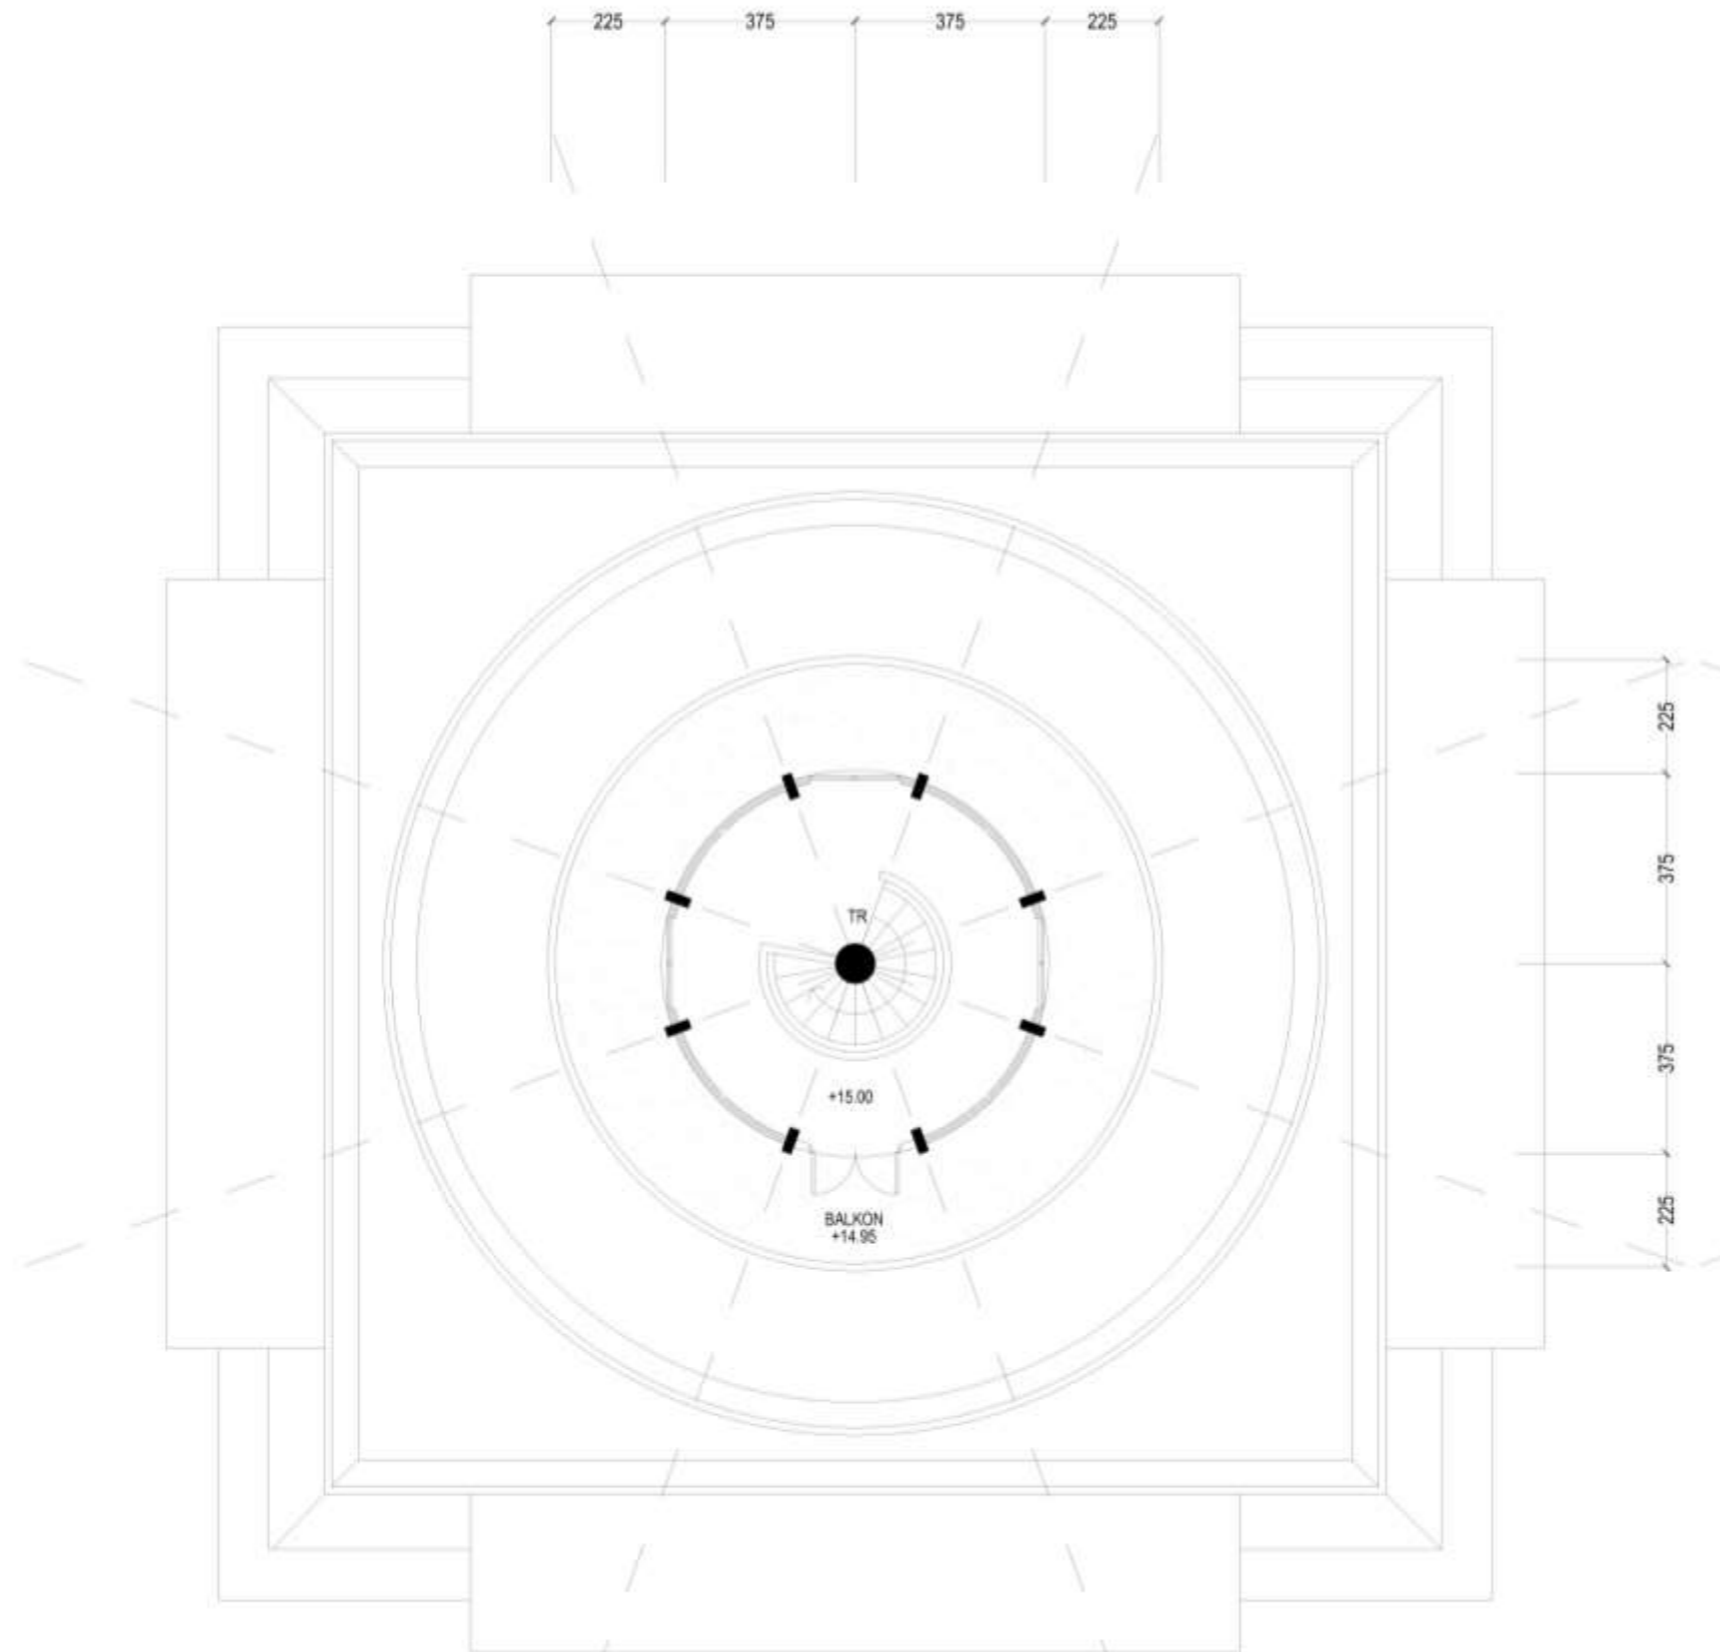

# SITE PLAN

DENAH LANTAI SATU

DENAH LANTAI DUA

**DENAH LANTAI TIGA**

**DENAH LANTAI EMPAT**

DENAH ROOF TOP

POTONGAN A

POTONGAN B

TAMPAK DEPAN

TAMPAK SAMPING

TAMPAK BELAKANG

TAMPAK TIGA DIMENSI

TAMPAK DEPAN TUGU

TAMPAK BELAKANG TUGU

TAMPAK KE ARAH PANGGUNG

TAMPAK KE ARAH PINTU MASUK UTAMA