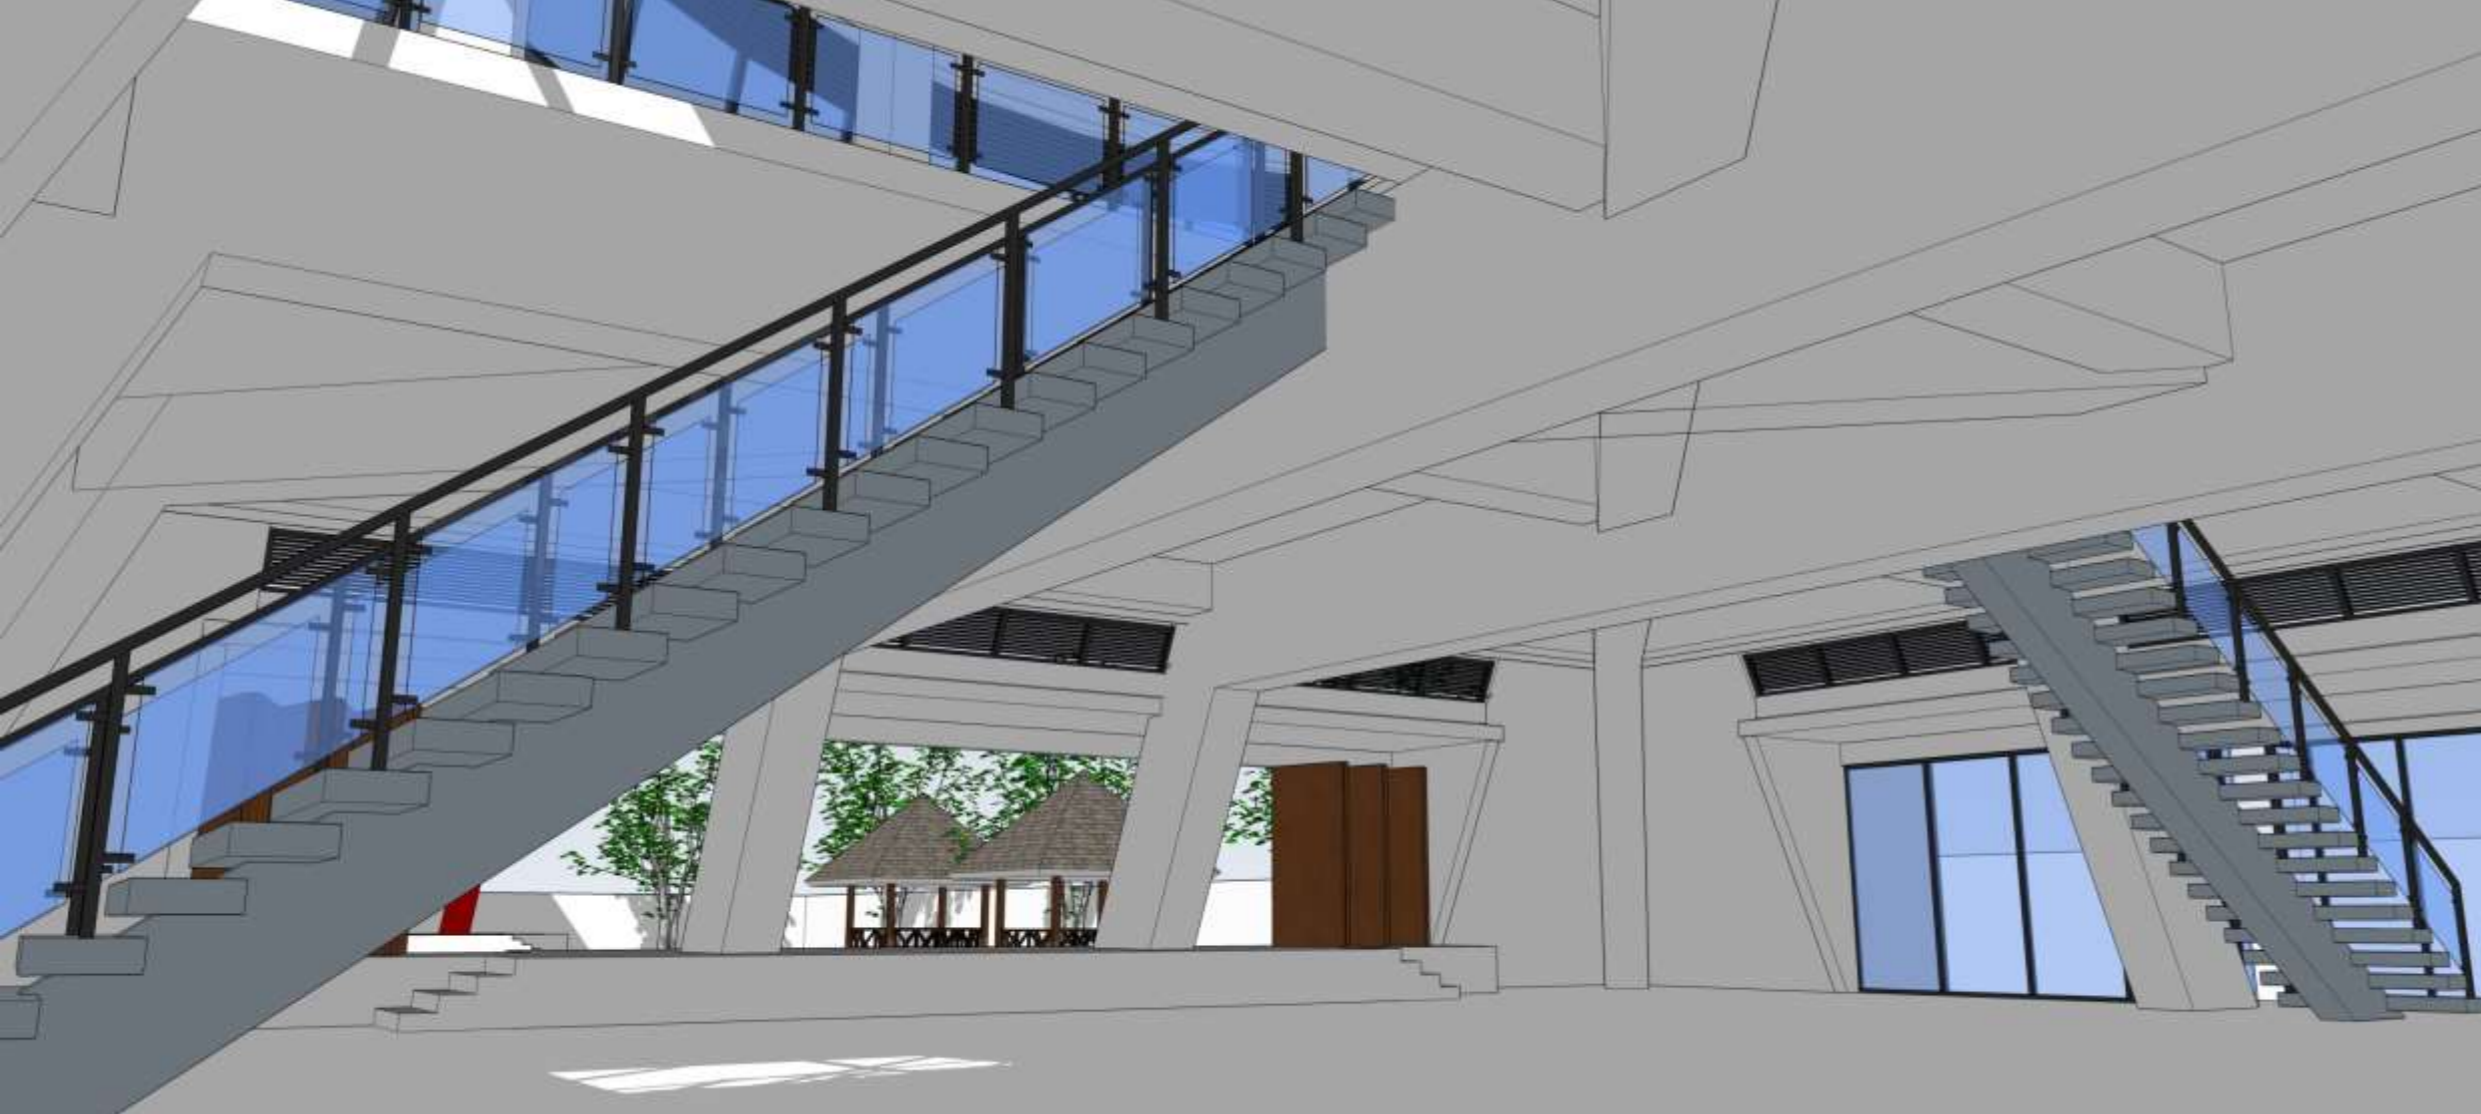

TAMPAK DEPAN

TAMPAK SAMPING

TAMPAK BELAKANG

TAMPAK TIGA DIMENSI

TAMPAK DEPAN TUGU

TAMPAK BELAKANG TUGU

TAMPAK KE ARAH PANGGUNG

TAMPAK KE ARAH PINTU MASUK UTAMA

TAMPAK TANGGA DAN STRUKTUR BALOK LANTAI SATU

TAMPAK STRUKTUR BALOK DAN KOLOM LANTAI SATU

**TAMPAK PANGGUNG INDOOR DARI HALAMAN BELAKANG**

**TAMPAK STRUKTUR KOLOM, BALOK, DAN TANGGA LANTAI DUA**

**TAMPAK STRUKTUR KOLOM,BALOK,DAN TANGGA LANTAI DUA**

# DETAIL 3D STRUKTUR TUGU

STRUKTUR KOLOM DAN BALOK LANTAI SATU

**STRUKTUR KOLOM DAN BALOK LANTAI DUA**

STRUKTUR KOLOM DAN BALOK LANTAI TIGA

STRUKTUR KOLOM DAN BALOK LANTAI EMPAT

The background of the slide is a light gray gradient with several realistic water droplets of various sizes scattered across it, primarily concentrated in the top-left and bottom-right corners. The droplets have highlights and shadows, giving them a three-dimensional appearance.