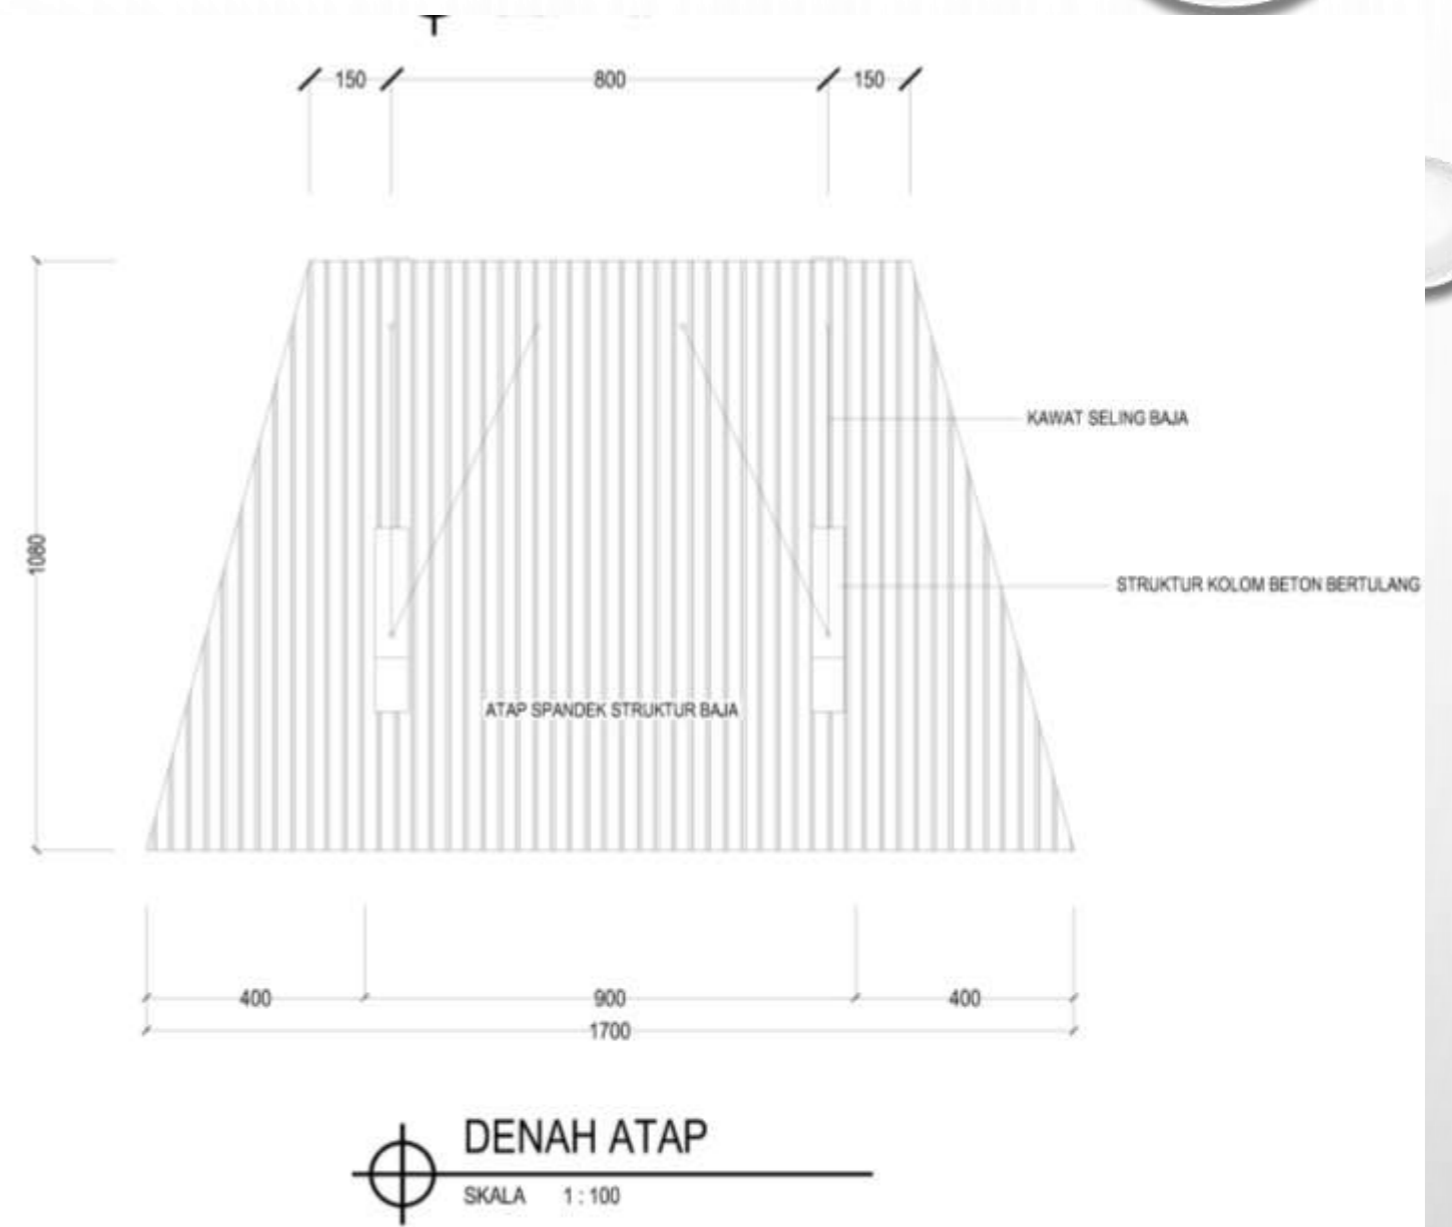

DENAH PANGGUNG