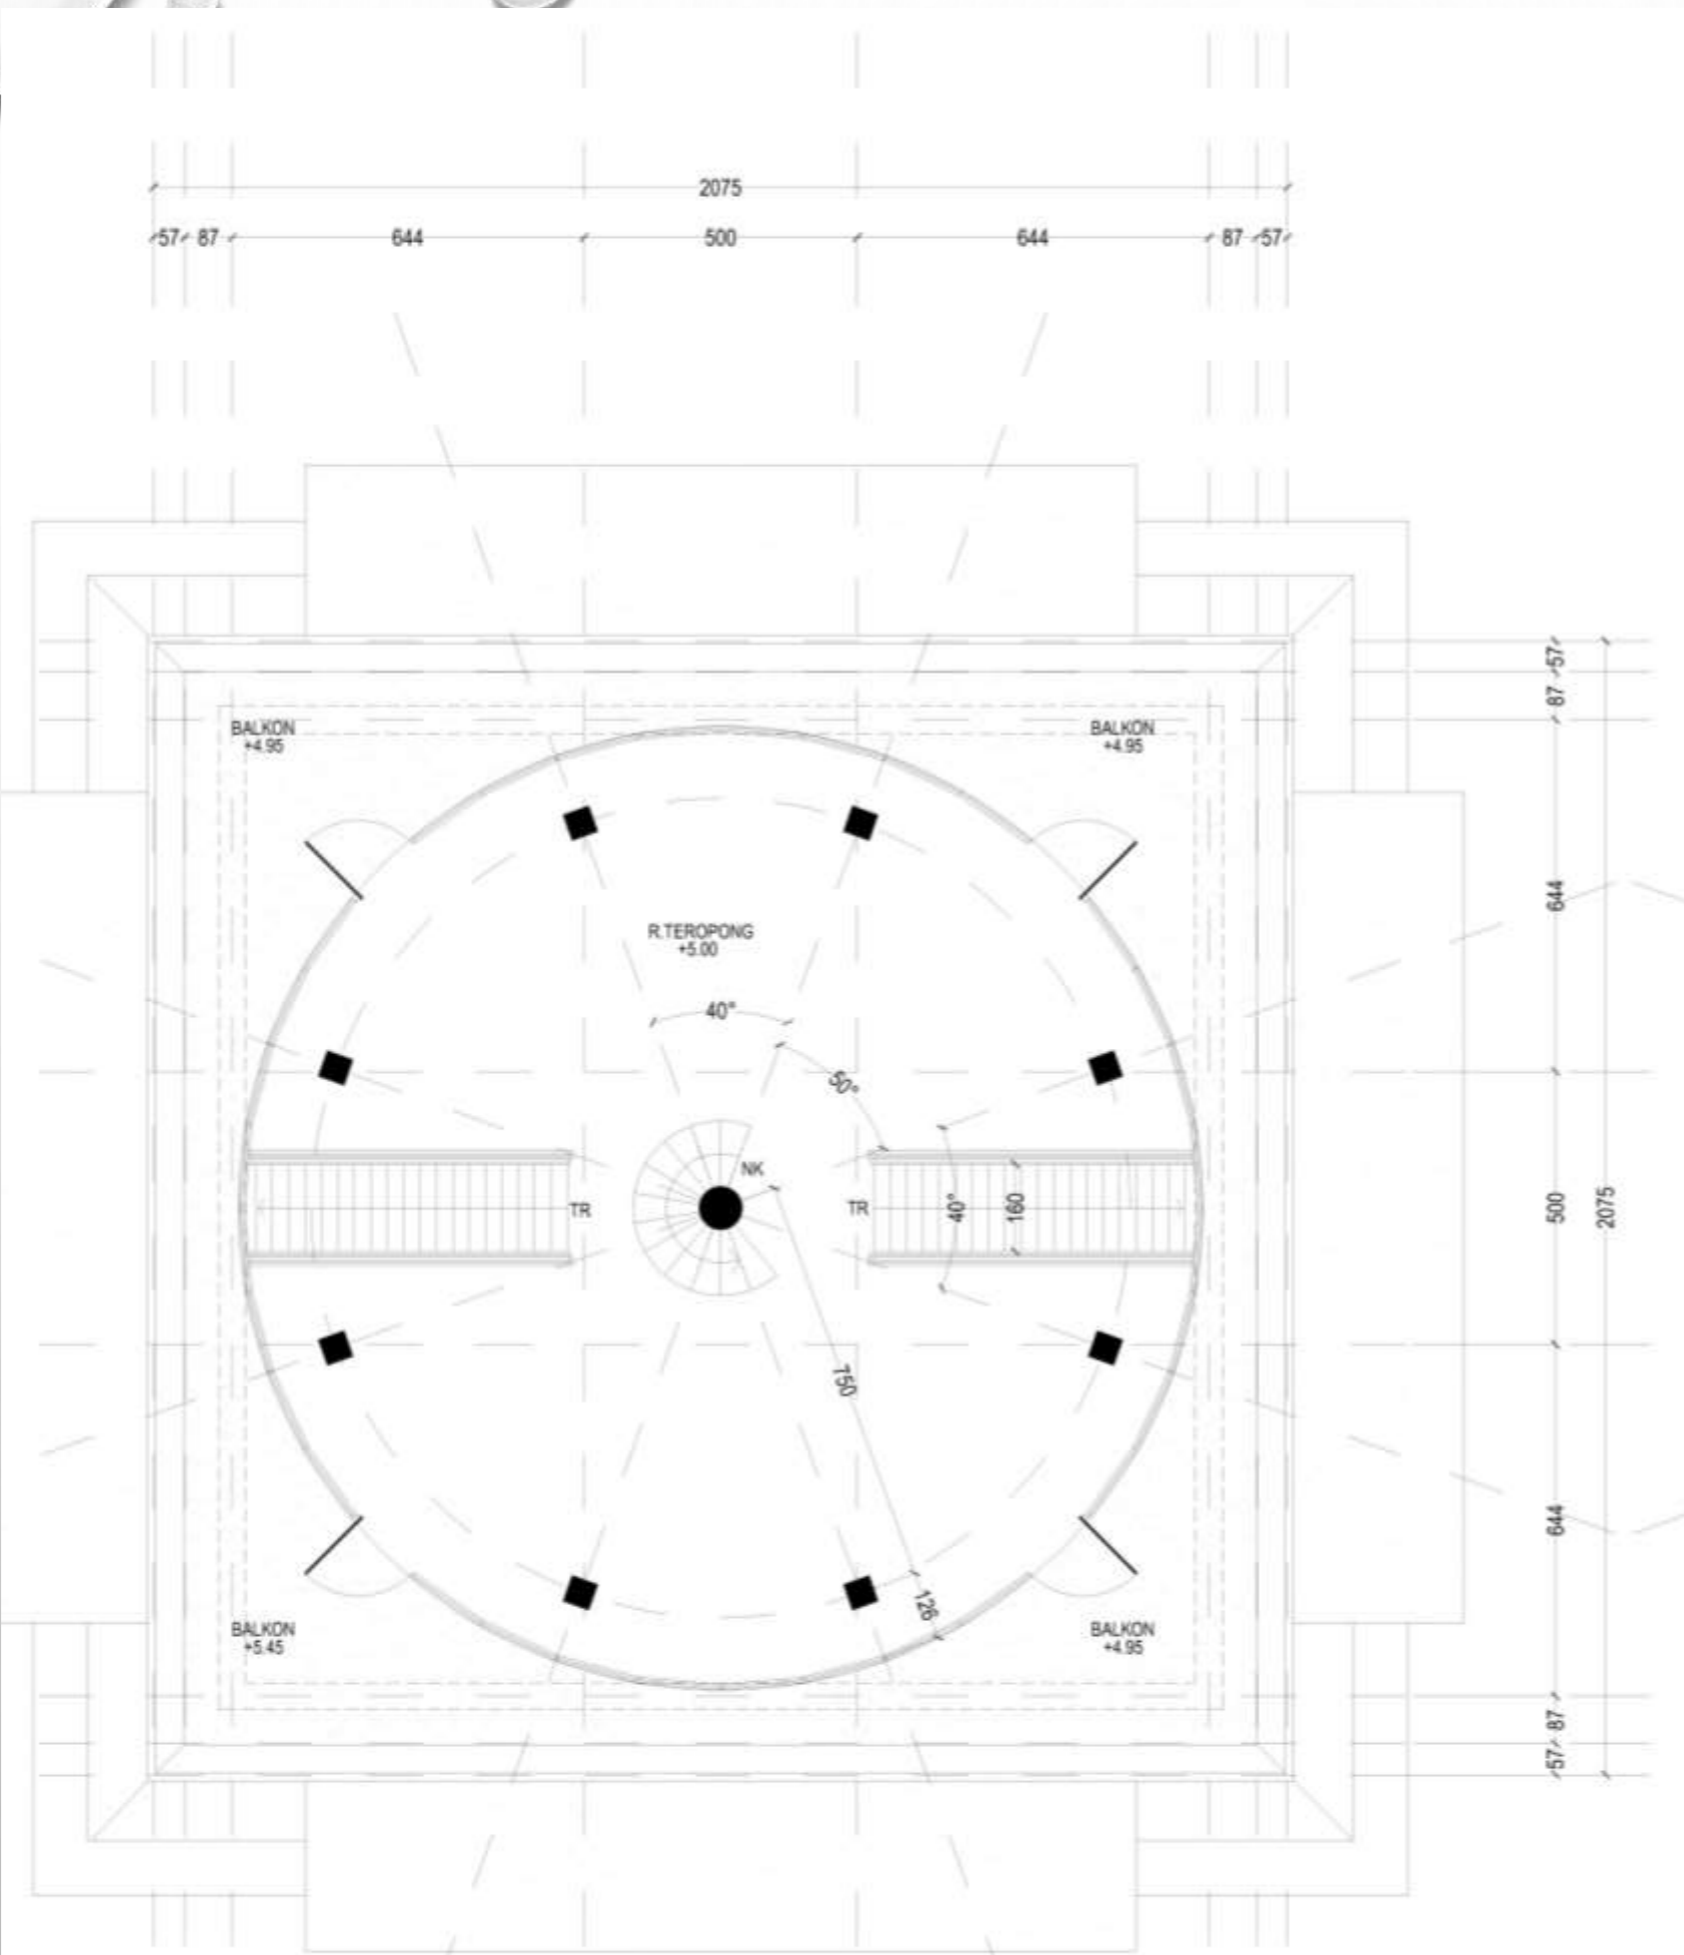

# PERENCANAAN GAMBAR TUGU SIRAJA LUMBANTOBING Marsada Marsitogutoguan

.....

**TUGU SIRAJA LUMBANTOBING**  
**Marsada Marsitogutoguan**

# SITE PLAN

DENAH LANTAI SATU

DENAH LANTAI DUA

**DENAH LANTAI TIGA**

**DENAH LANTAI EMPAT**

DENAH ROOF TOP

POTONGAN A

POTONGAN B

TAMPAK TANGGA DAN STRUKTUR BALOK LANTAI SATU

TAMPAK STRUKTUR BALOK DAN KOLOM LANTAI SATU

**TAMPAK PANGGUNG INDOOR DARI HALAMAN BELAKANG**

**TAMPAK STRUKTUR KOLOM, BALOK, DAN TANGGA LANTAI DUA**

**TAMPAK STRUKTUR KOLOM,BALOK,DAN TANGGA LANTAI DUA**