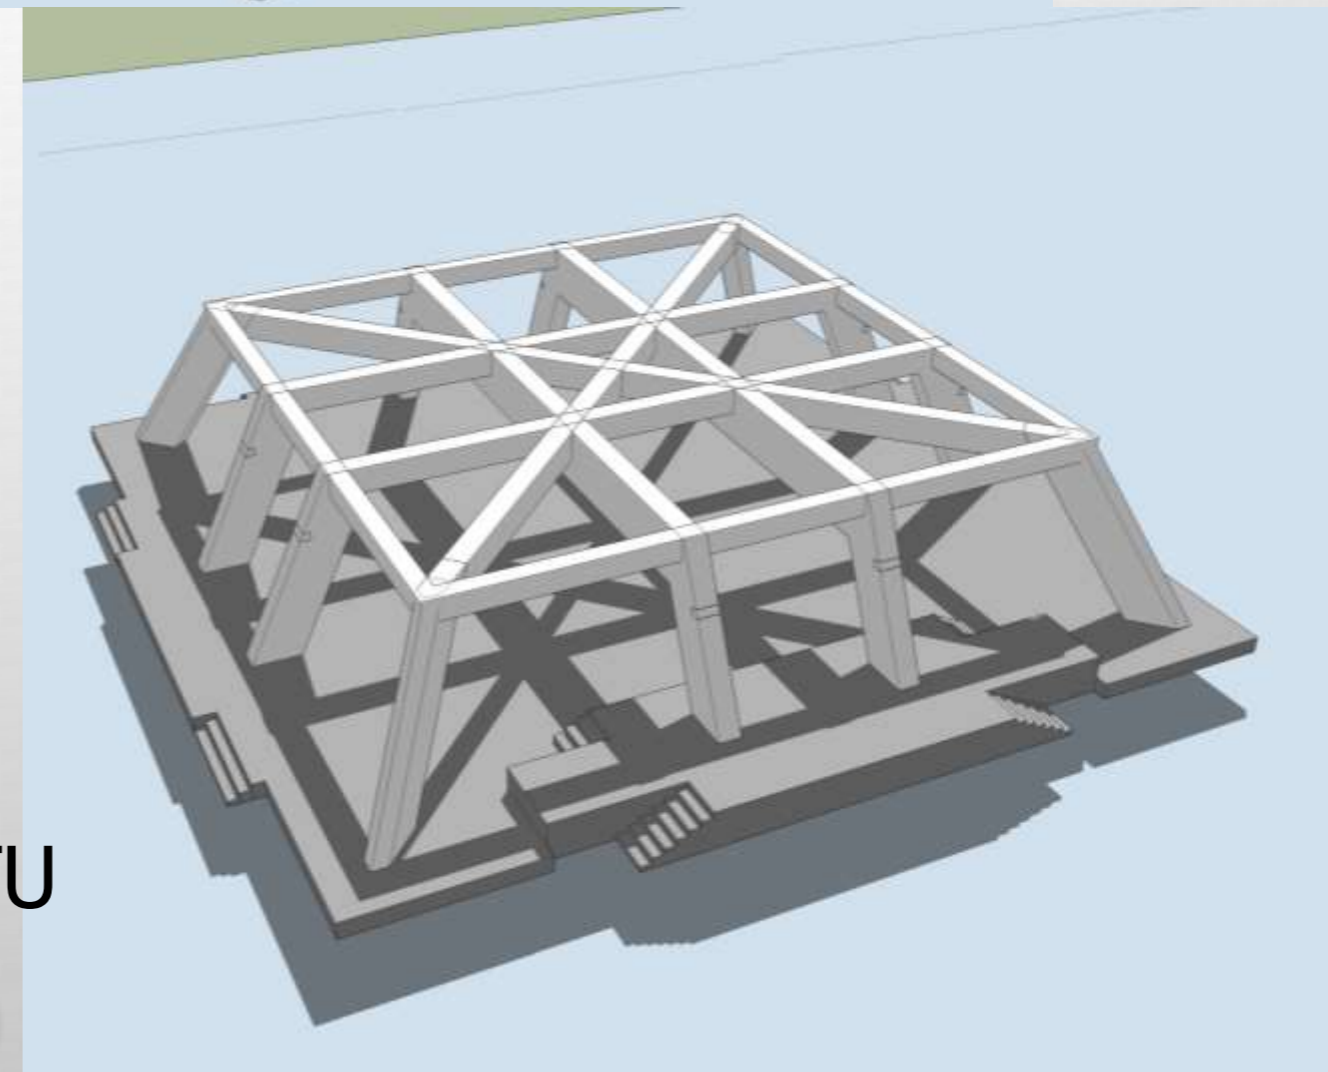

TAMPAK DEPAN

TAMPAK SAMPING

TAMPAK BELAKANG

TAMPAK TIGA DIMENSI

TAMPAK DEPAN TUGU

TAMPAK BELAKANG TUGU

TAMPAK KE ARAH PANGGUNG

TAMPAK KE ARAH PINTU MASUK UTAMA

TAMPAK TANGGA DAN STRUKTUR BALOK LANTAI SATU

TAMPAK STRUKTUR BALOK DAN KOLOM LANTAI SATU

**TAMPAK PANGGUNG INDOOR DARI HALAMAN BELAKANG**

**TAMPAK STRUKTUR KOLOM, BALOK, DAN TANGGA LANTAI DUA**

**TAMPAK STRUKTUR KOLOM,BALOK,DAN TANGGA LANTAI DUA**

**TAMPAK STRUKTUR KOLOM DAN BALOK LANTAI 4**

# DETAIL 3D STRUKTUR TUGU

STRUKTUR KOLOM DAN BALOK LANTAI SATU

**STRUKTUR KOLOM DAN BALOK LANTAI DUA**

STRUKTUR KOLOM DAN BALOK LANTAI TIGA

STRUKTUR KOLOM DAN BALOK LANTAI EMPAT

The background of the slide is a light gray gradient with several realistic water droplets of various sizes scattered across it, primarily concentrated in the top-left and bottom-right corners. The droplets have highlights and shadows, giving them a three-dimensional appearance.