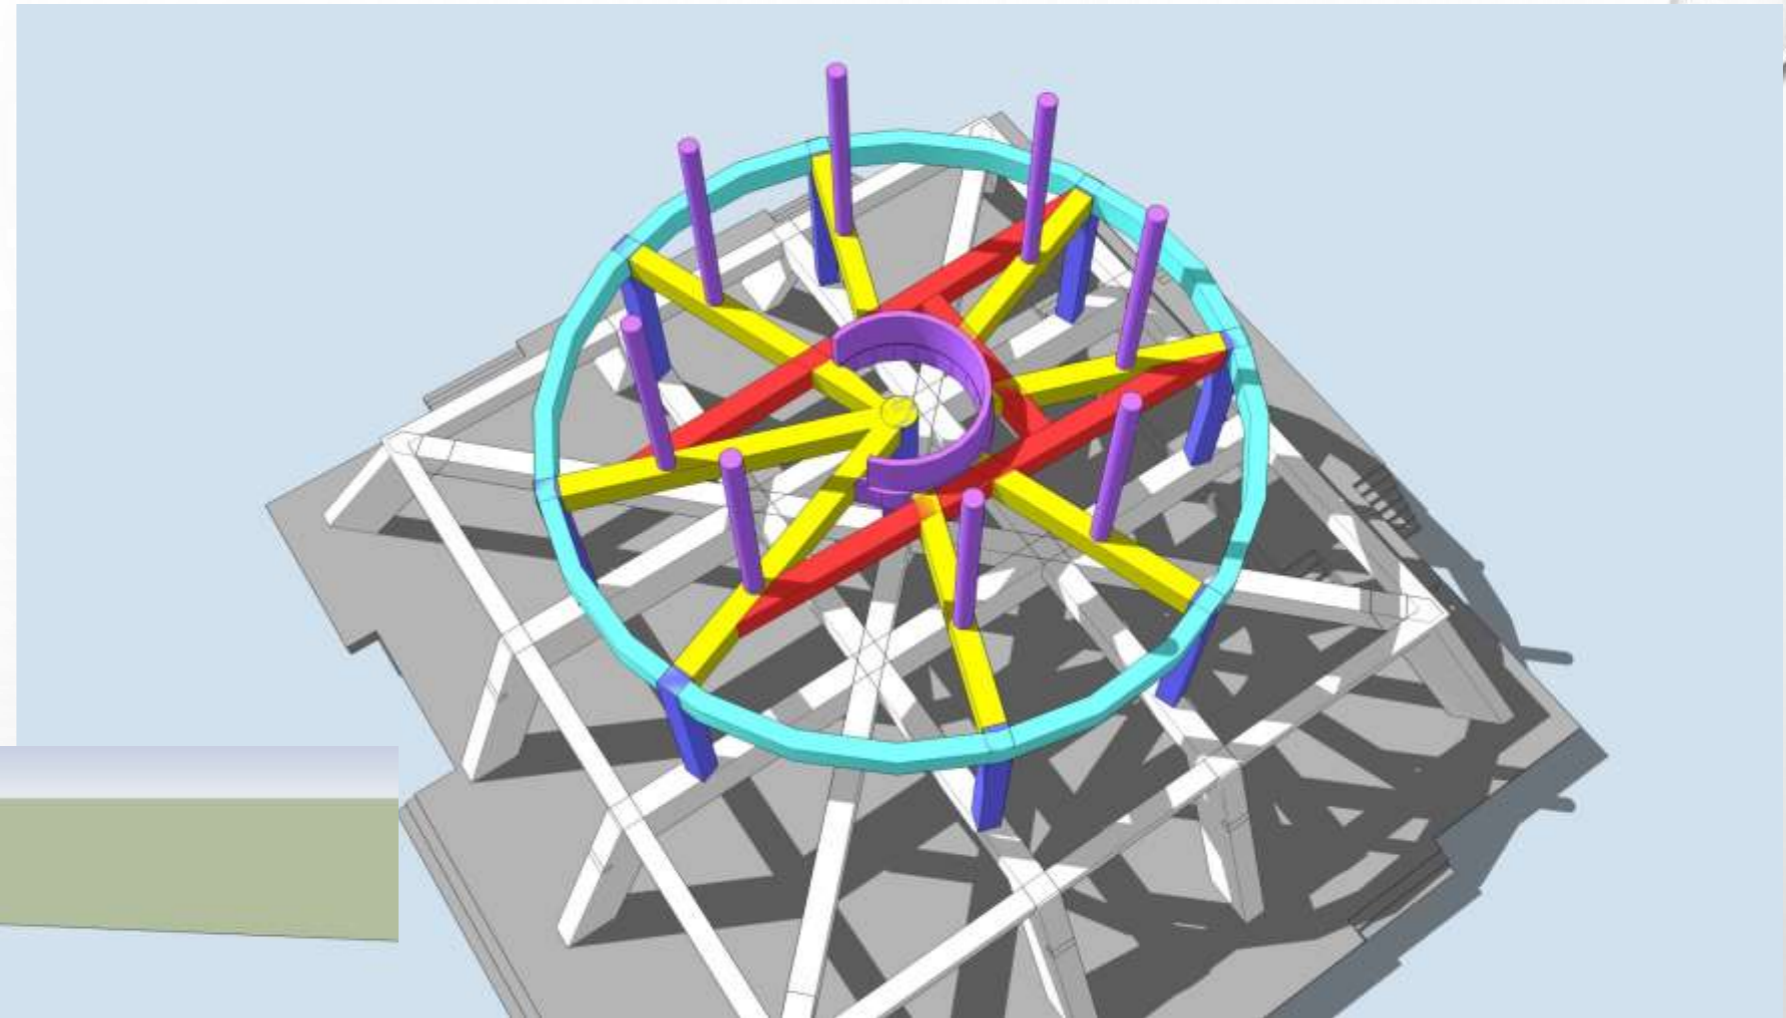

TAMPAK DEPAN

TAMPAK SAMPING

TAMPAK BELAKANG

TAMPAK TIGA DIMENSI

TAMPAK DEPAN TUGU

TAMPAK BELAKANG TUGU

TAMPAK KE ARAH PANGGUNG

TAMPAK KE ARAH PINTU MASUK UTAMA

TAMPAK TANGGA DAN STRUKTUR BALOK LANTAI SATU

TAMPAK STRUKTUR BALOK DAN KOLOM LANTAI SATU

**TAMPAK PANGGUNG INDOOR DARI HALAMAN BELAKANG**

**TAMPAK STRUKTUR KOLOM, BALOK, DAN TANGGA LANTAI DUA**

**TAMPAK STRUKTUR KOLOM,BALOK,DAN TANGGA LANTAI DUA**

**TAMPAK STRUKTUR KOLOM DAN BALOK LANTAI 4**

# DETAIL 3D STRUKTUR TUGU

STRUKTUR KOLOM DAN BALOK LANTAI SATU

**STRUKTUR KOLOM DAN BALOK LANTAI DUA**

STRUKTUR KOLOM DAN BALOK LANTAI TIGA

STRUKTUR KOLOM DAN BALOK LANTAI EMPAT

The background of the slide is a light gray gradient with several realistic water droplets of various sizes scattered across it, primarily concentrated in the top-left and bottom-right corners. The droplets have highlights and shadows, giving them a three-dimensional appearance.