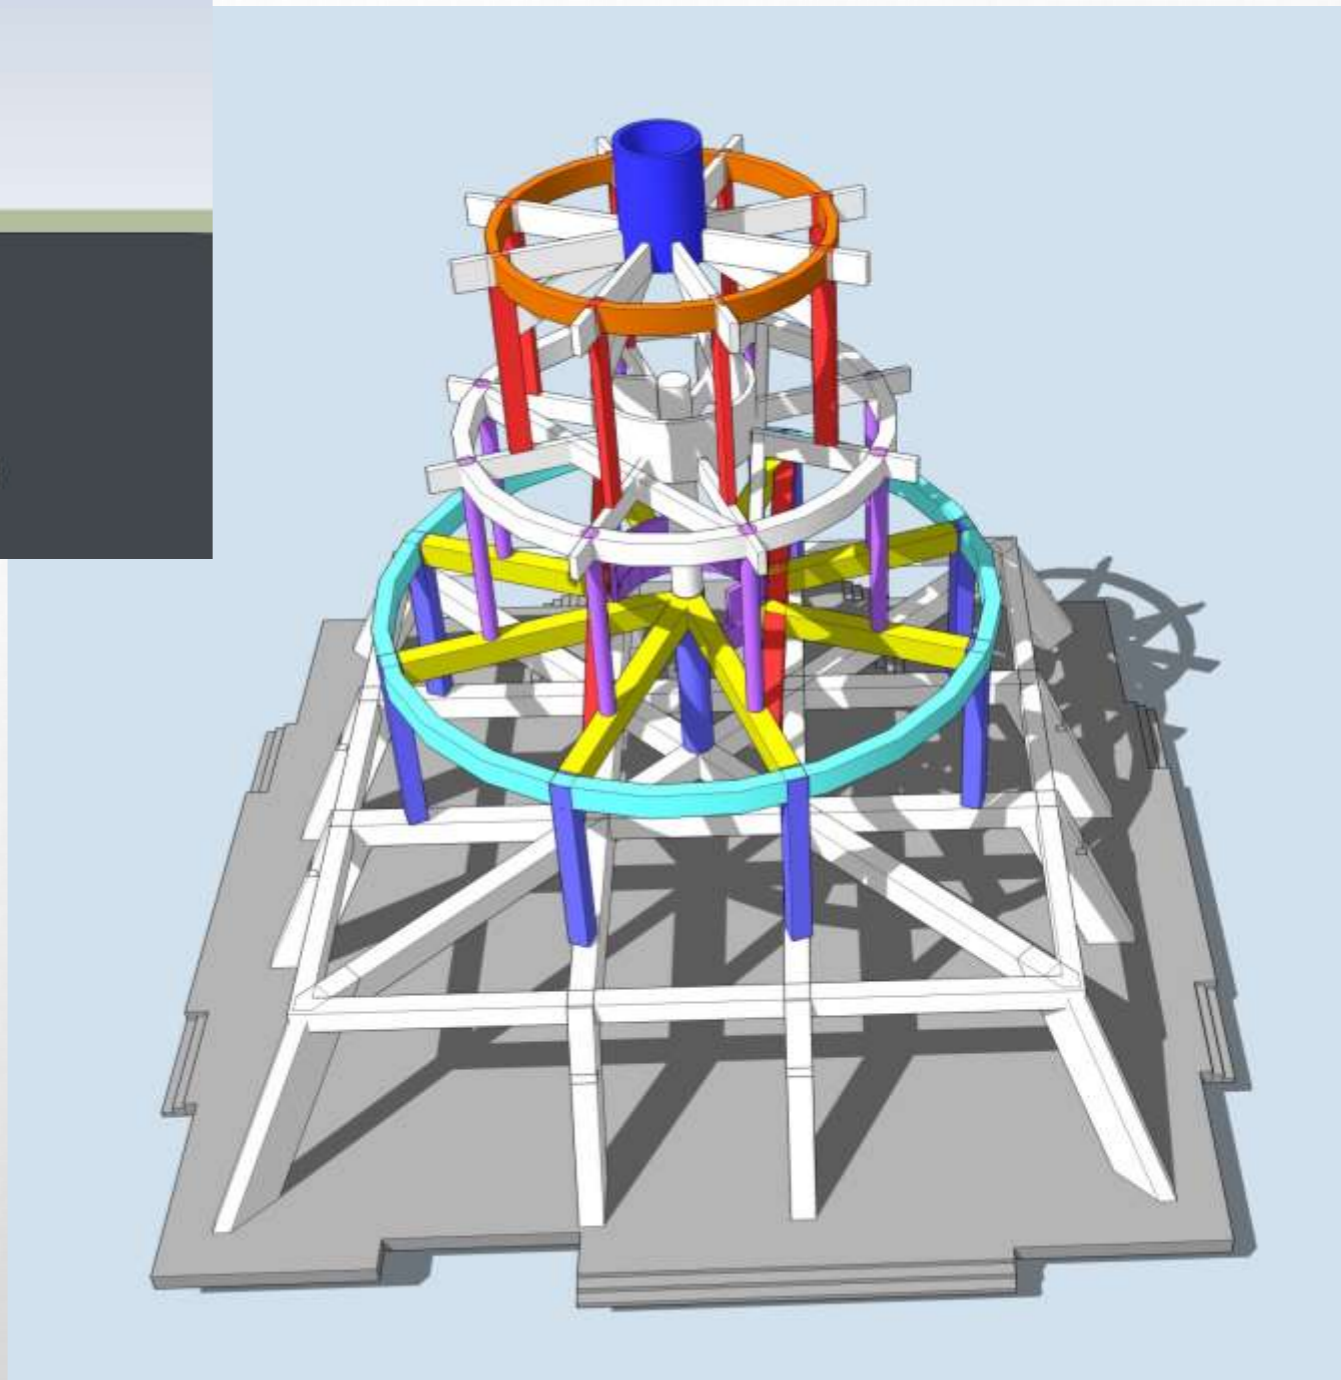

TAMPAK TANGGA DAN STRUKTUR BALOK LANTAI SATU

TAMPAK STRUKTUR BALOK DAN KOLOM LANTAI SATU

**TAMPAK PANGGUNG INDOOR DARI HALAMAN BELAKANG**

**TAMPAK STRUKTUR KOLOM, BALOK, DAN TANGGA LANTAI DUA**

**TAMPAK STRUKTUR KOLOM,BALOK,DAN TANGGA LANTAI DUA**

**TAMPAK STRUKTUR KOLOM DAN BALOK LANTAI 4**

# DETAIL 3D STRUKTUR TUGU

STRUKTUR KOLOM DAN BALOK LANTAI SATU

**STRUKTUR KOLOM DAN BALOK LANTAI DUA**

STRUKTUR KOLOM DAN BALOK LANTAI TIGA

STRUKTUR KOLOM DAN BALOK LANTAI EMPAT

The background of the slide is a light gray gradient with several realistic water droplets of various sizes scattered across it, primarily concentrated in the top-left and bottom-right corners. The droplets have highlights and shadows, giving them a three-dimensional appearance.