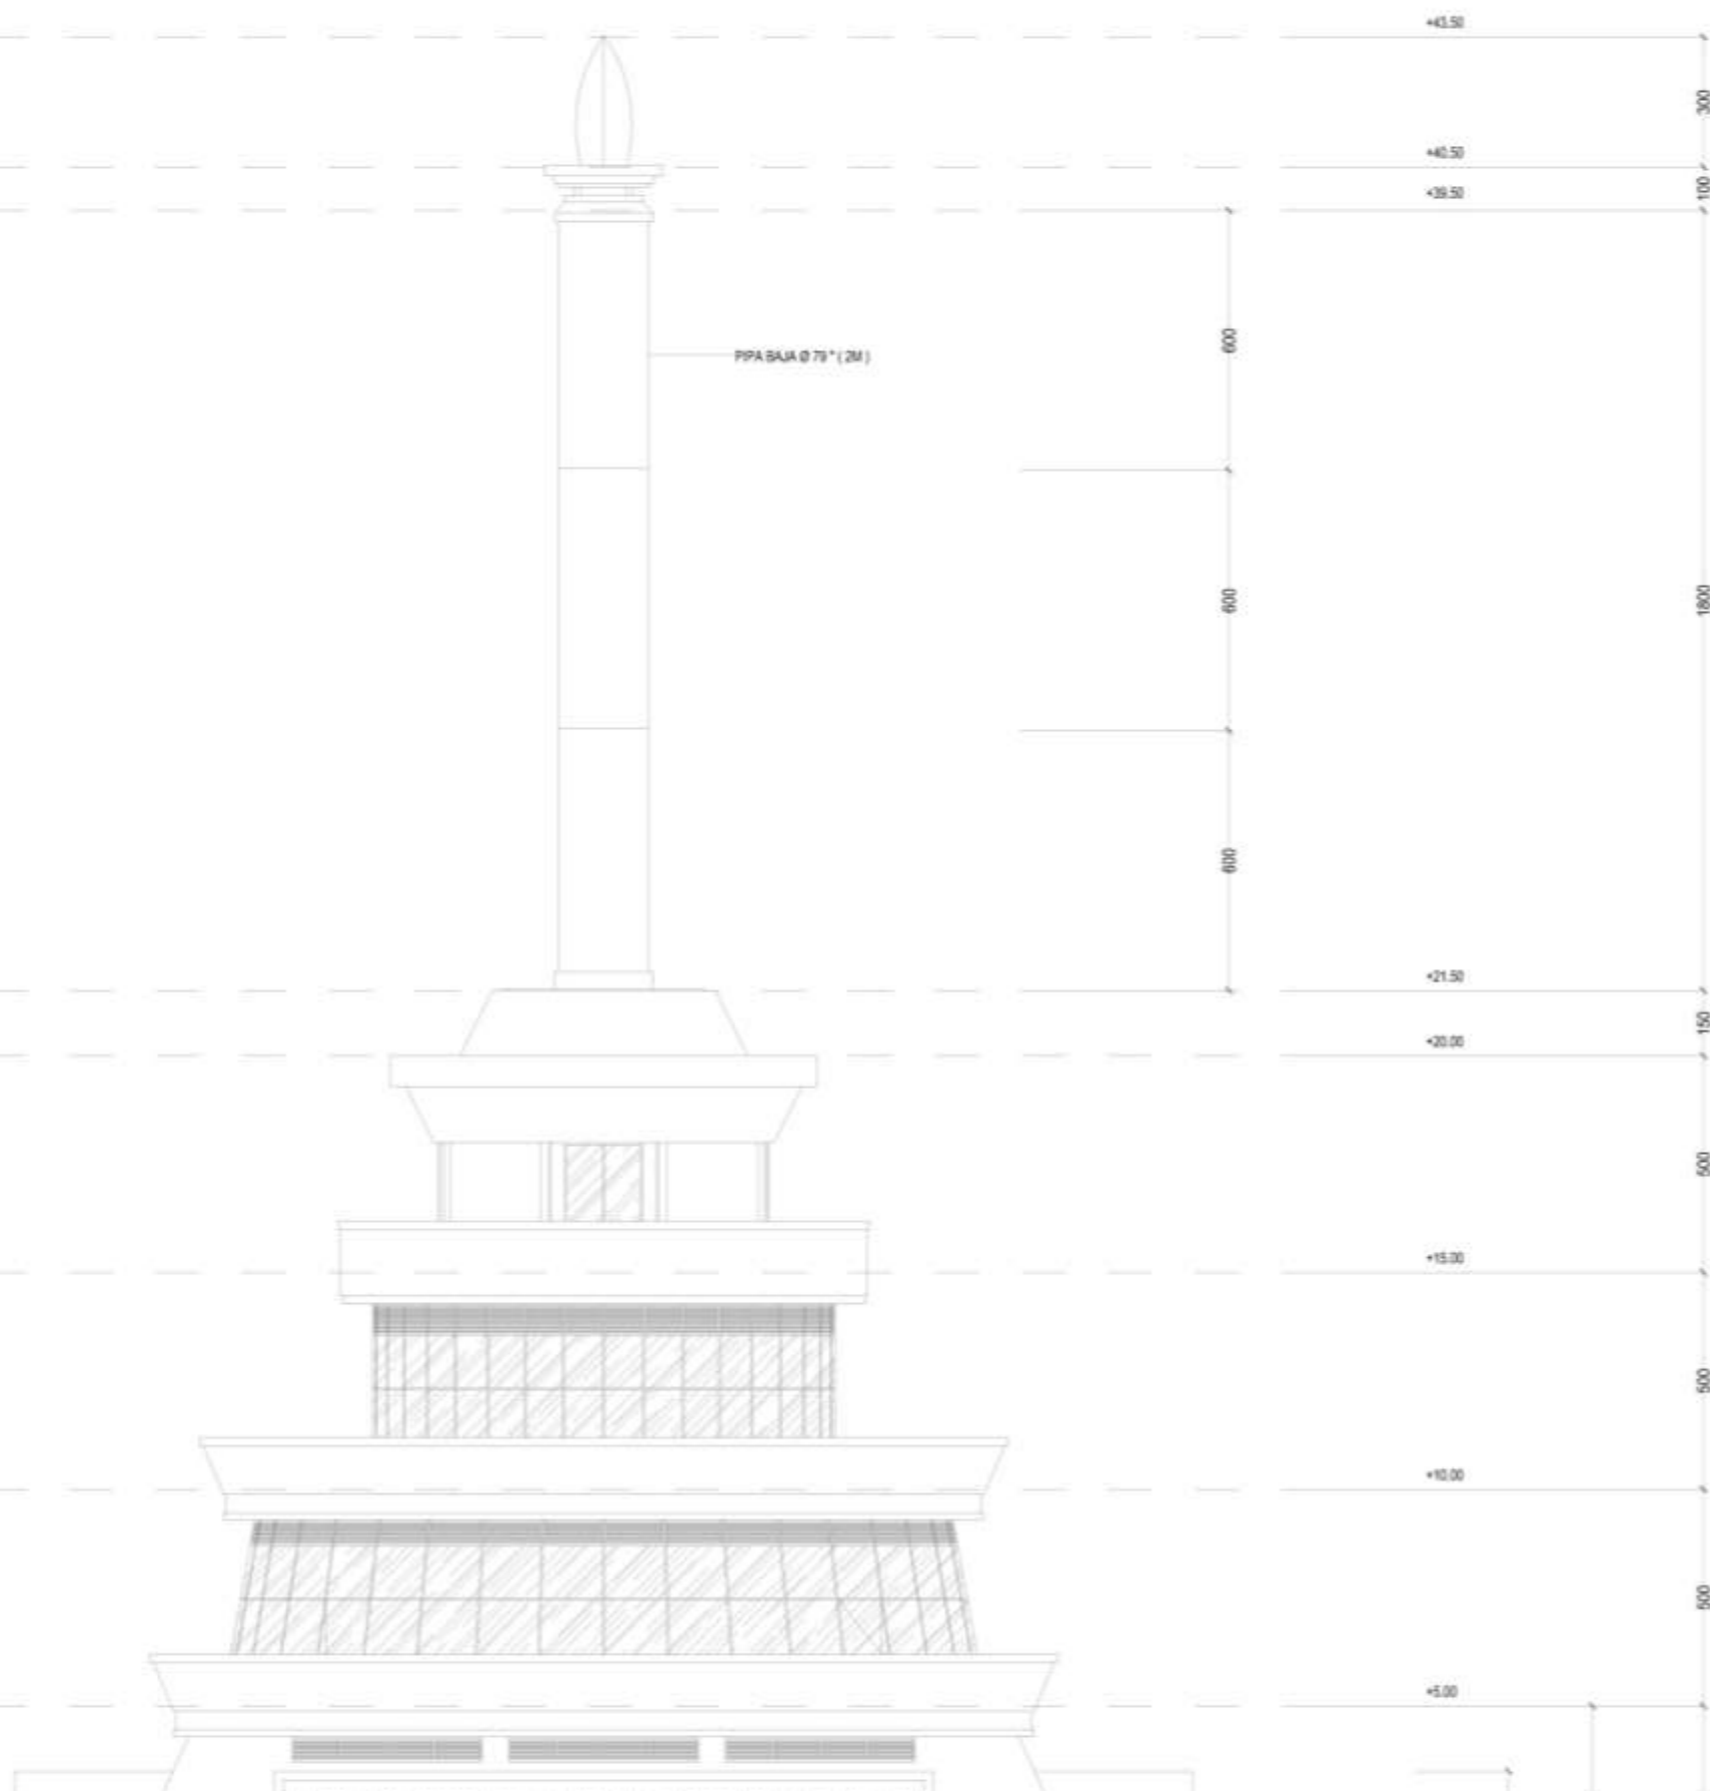

# PERENCANAAN GAMBAR TUGU SIRAJA LUMBANTOBING Marsada Marsitogutoguan

.....

**TUGU SIRAJA LUMBANTOBING**  
**Marsada Marsitogutoguan**

# SITE PLAN

DENAH LANTAI SATU

DENAH LANTAI DUA

**DENAH LANTAI TIGA**

**DENAH LANTAI EMPAT**

DENAH ROOF TOP

POTONGAN A

POTONGAN B

TAMPAK DEPAN

TAMPAK SAMPING

TAMPAK BELAKANG

TAMPAK TIGA DIMENSI

TAMPAK DEPAN TUGU

TAMPAK BELAKANG TUGU

TAMPAK KE ARAH PANGGUNG

TAMPAK KE ARAH PINTU MASUK UTAMA