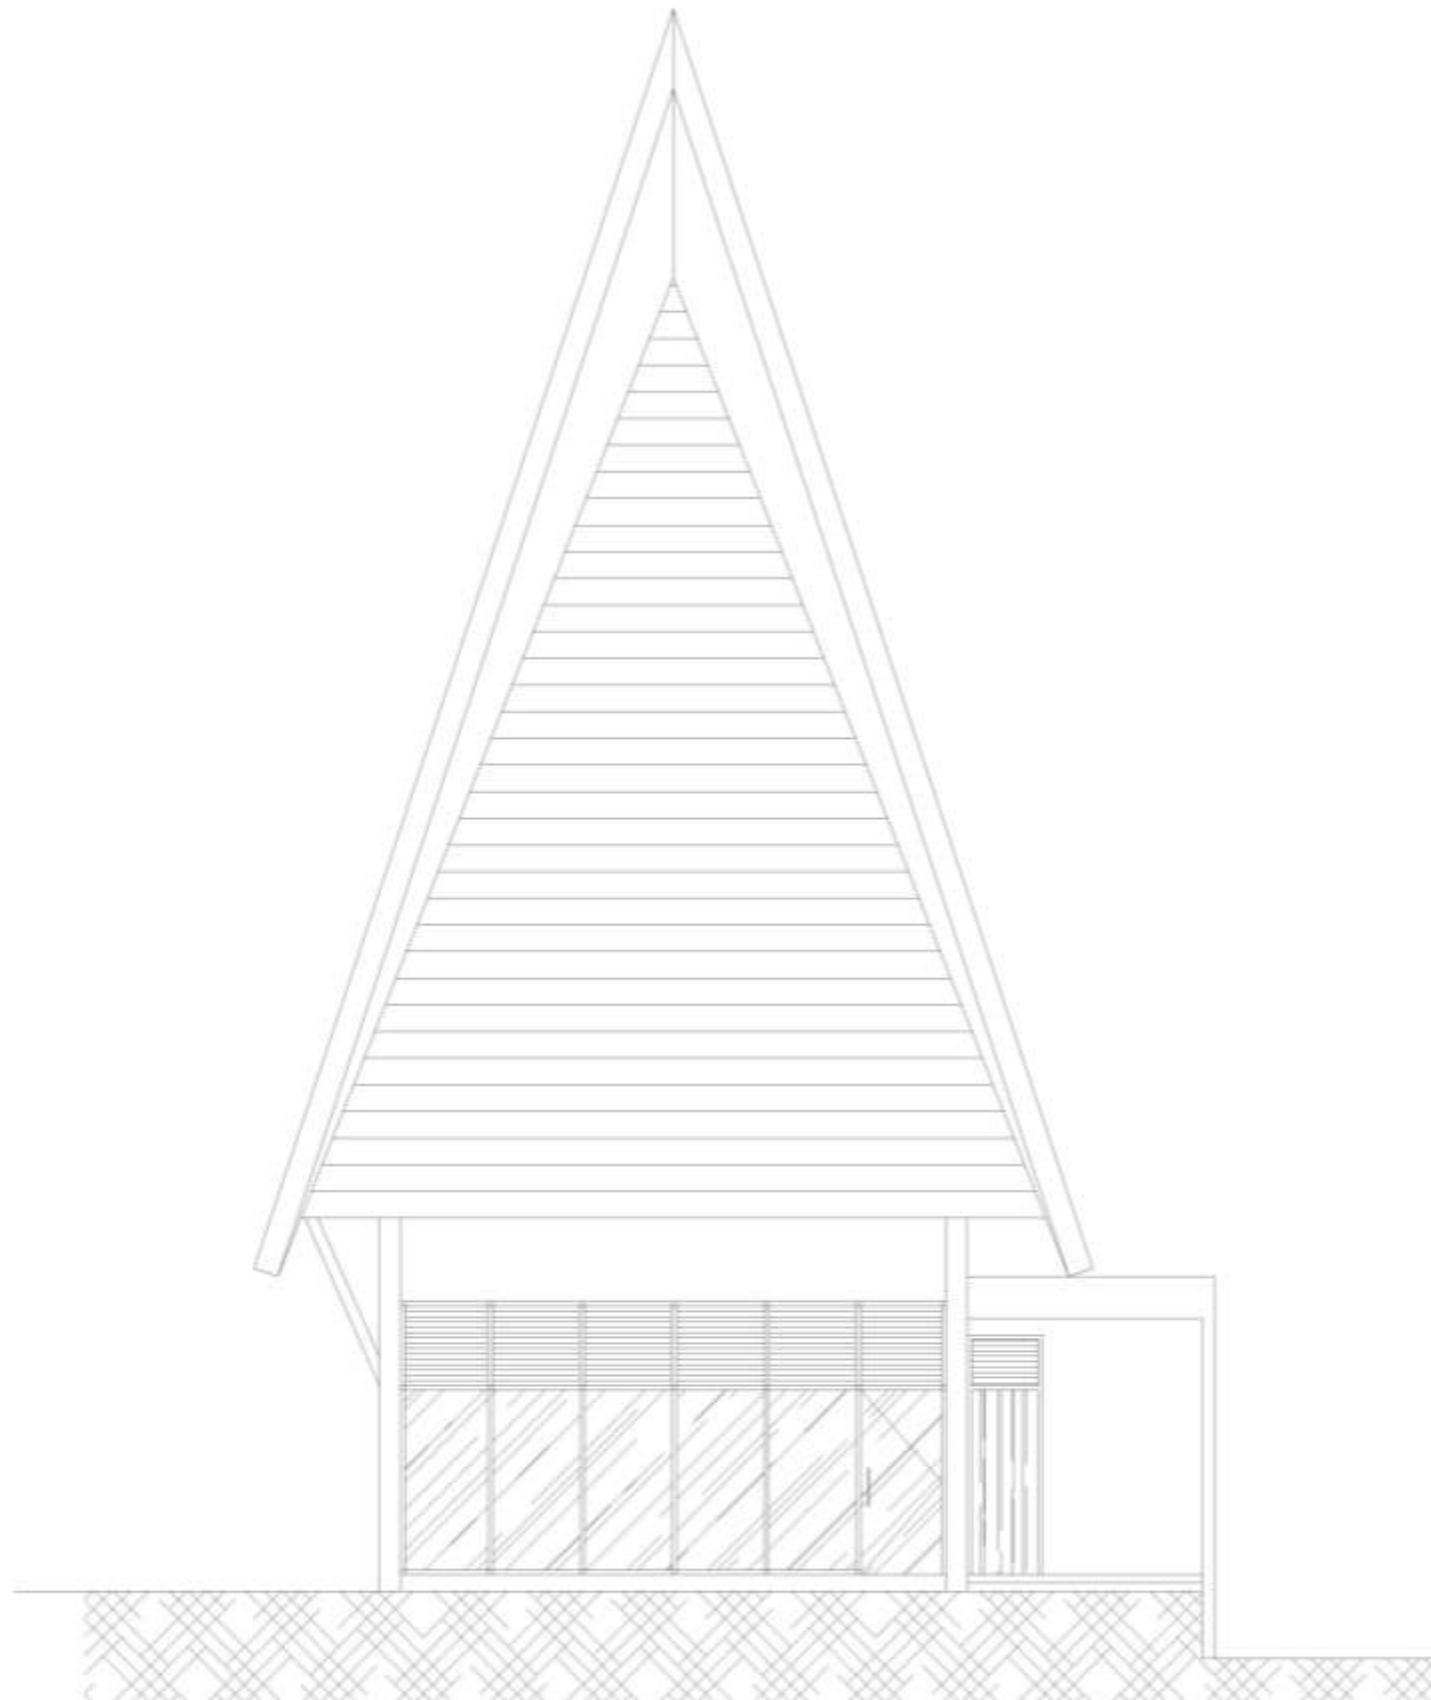

TAMPAK TANGGA DAN STRUKTUR BALOK LANTAI SATU

TAMPAK STRUKTUR BALOK DAN KOLOM LANTAI SATU

**TAMPAK PANGGUNG INDOOR DARI HALAMAN BELAKANG**

**TAMPAK STRUKTUR KOLOM, BALOK, DAN TANGGA LANTAI DUA**

**TAMPAK STRUKTUR KOLOM,BALOK,DAN TANGGA LANTAI DUA**

**TAMPAK STRUKTUR KOLOM DAN BALOK LANTAI 4**

# DETAIL 3D STRUKTUR TUGU

STRUKTUR KOLOM DAN BALOK LANTAI SATU

**STRUKTUR KOLOM DAN BALOK LANTAI DUA**

STRUKTUR KOLOM DAN BALOK LANTAI TIGA

STRUKTUR KOLOM DAN BALOK LANTAI EMPAT

The background of the slide is a light gray gradient with several realistic water droplets of various sizes scattered across it, primarily concentrated in the top-left and bottom-right corners. The droplets have highlights and shadows, giving them a three-dimensional appearance.

# **BANGUNAN KANTOR ADM DAN FASILITAS TOILET**

**DENAH**  
 SKALA 1 : 100

**DENAH KANTOR ADM**

**TAMPAK DEPAN KANTOR ADM**

**TAMPAK SAMPING KANTOR ADM**